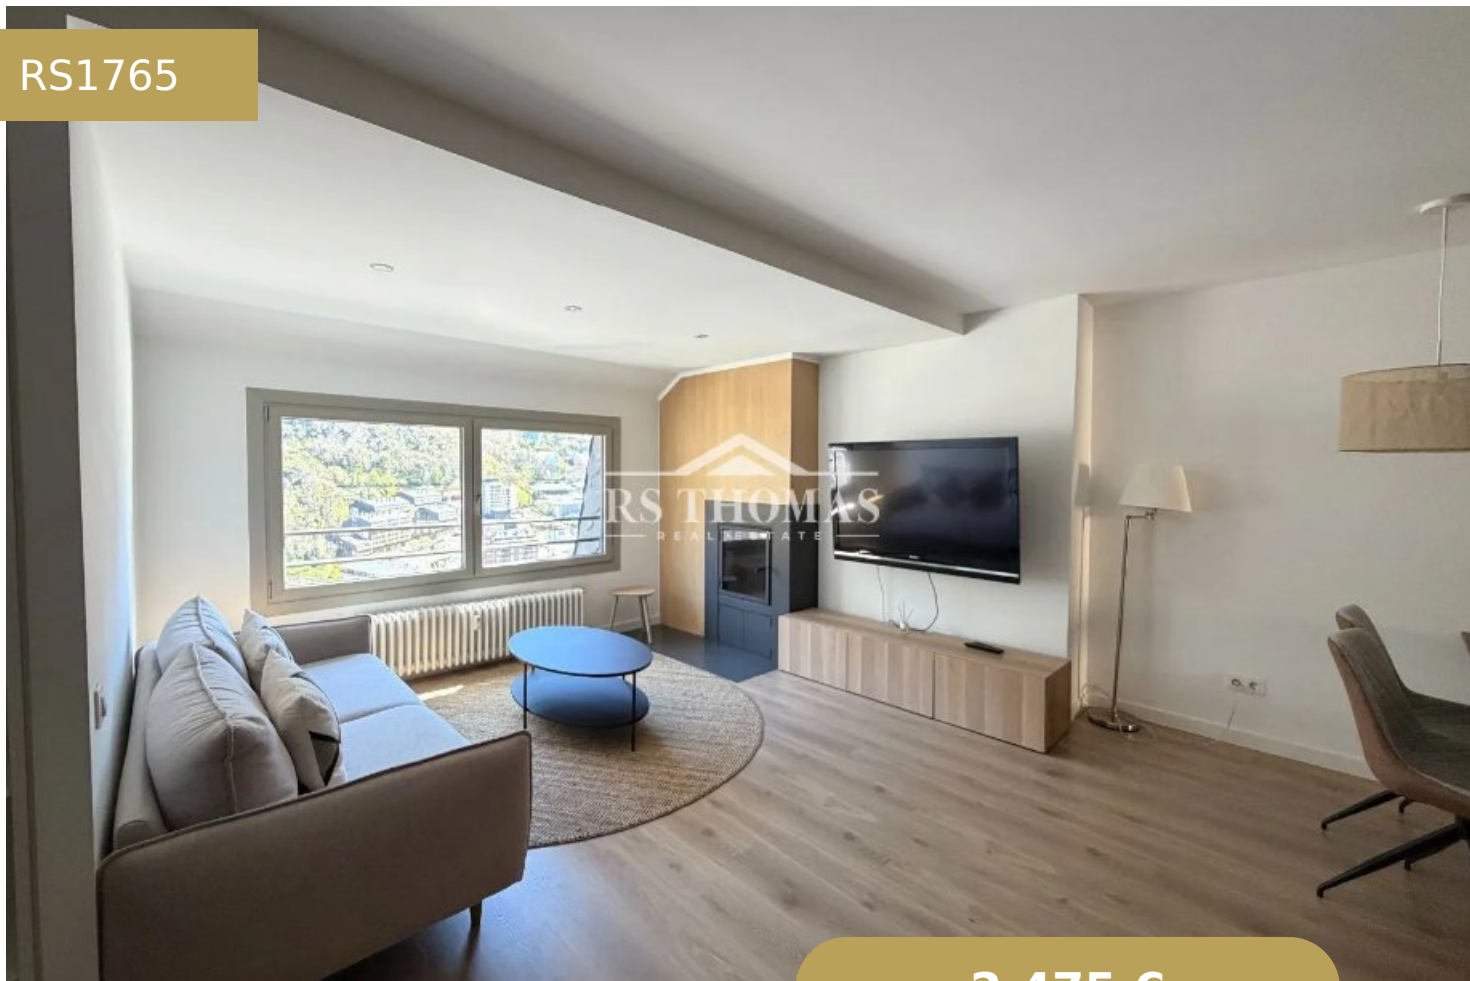

PENTHOUSE FOR RENT IN ANDORRA LA VELLA

RS1765

2.475 €

2 Dormitorios

1 Banys

87 m²

1 Garatge

+376 744 200 | info@rsthomasp.com