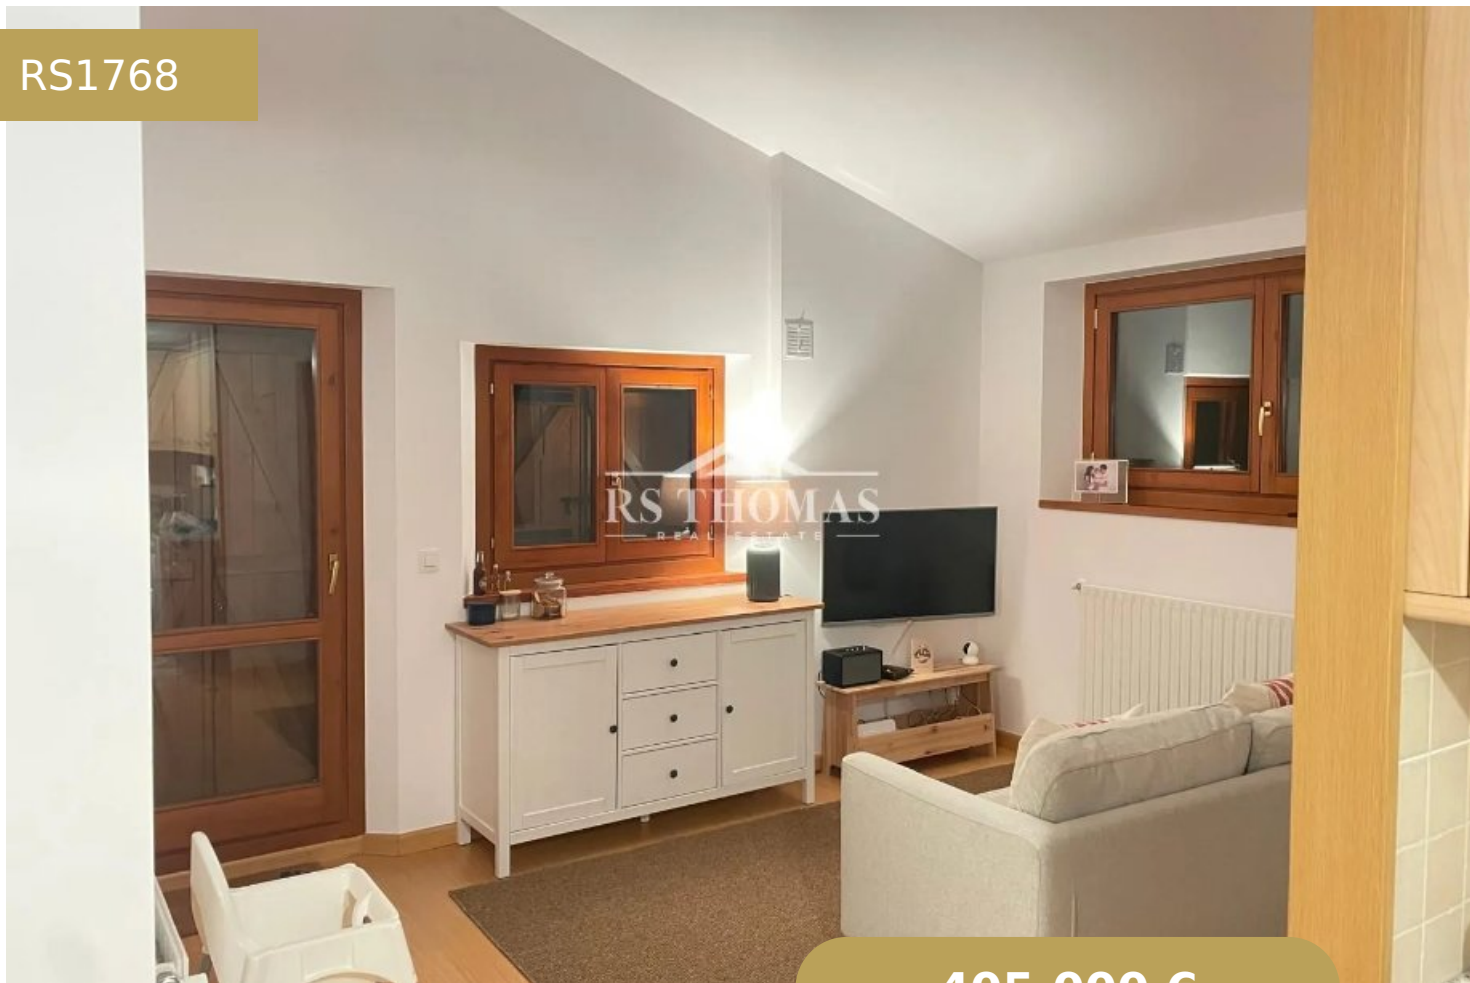

PENTHOUSE FOR SALE IN SOLDEU, CANILLO

RS1768

405.000 €

2 Dormitorios

2 Banys

64 m²

1 Garatge

+376 744 200 | info@rsthomasp.com