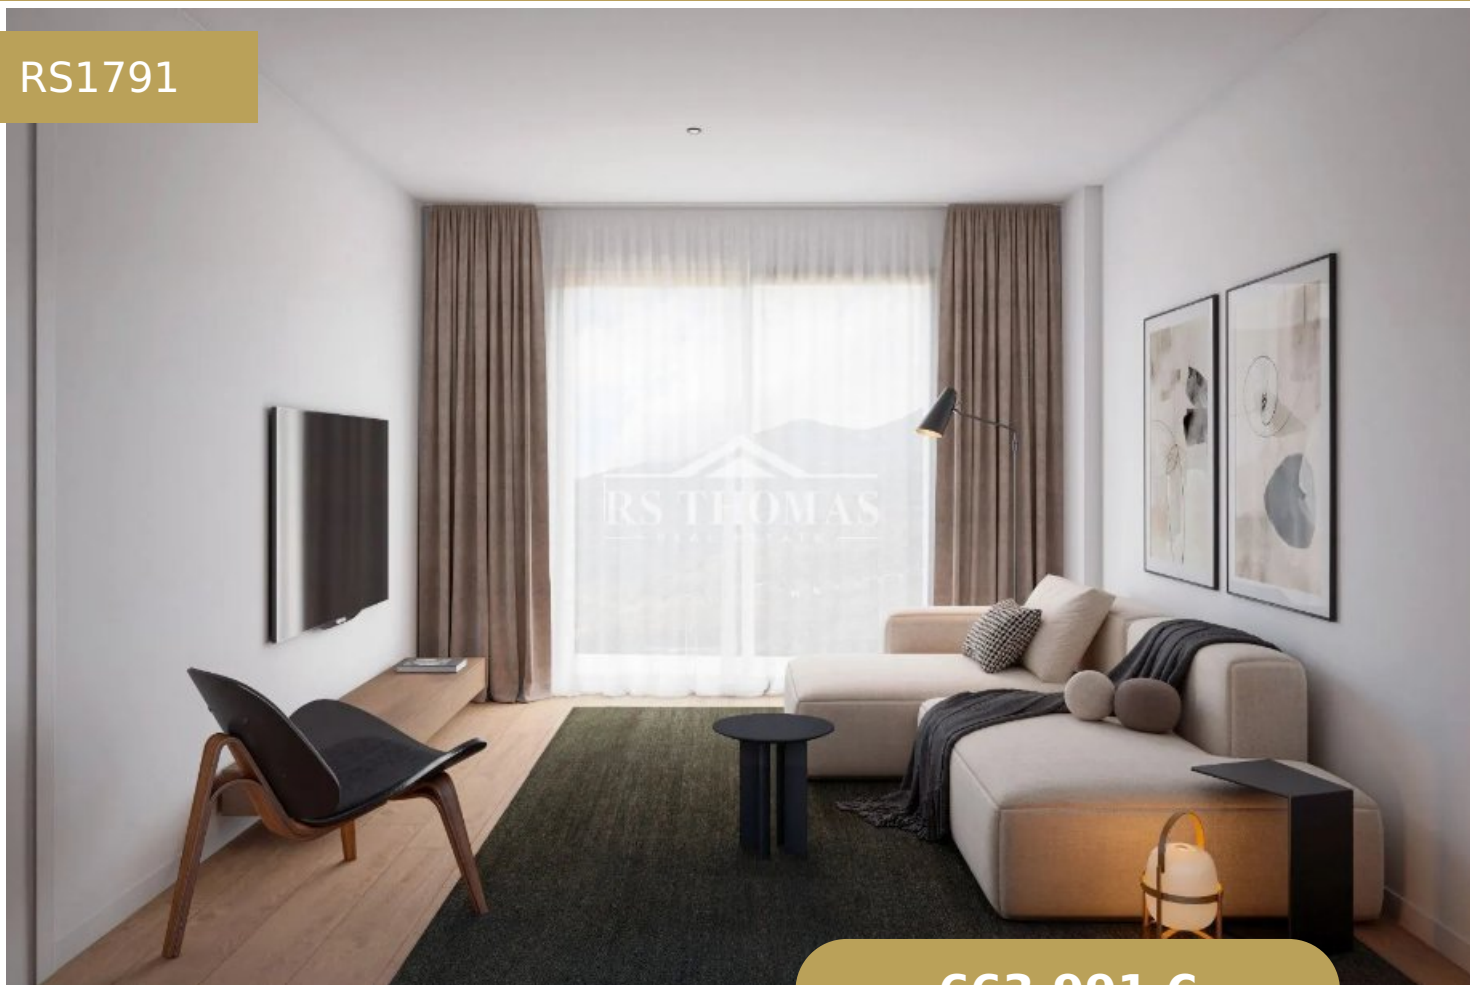

EDIFICI SOL | 1 - 8

RS1791

663.991 €

3 Dormitorios

3 Banys

115 m²

+376 744 200 | info@rsthomasp.com

Avinguda Joan Martí 102, Encamp AD200, Principat d' Andorra