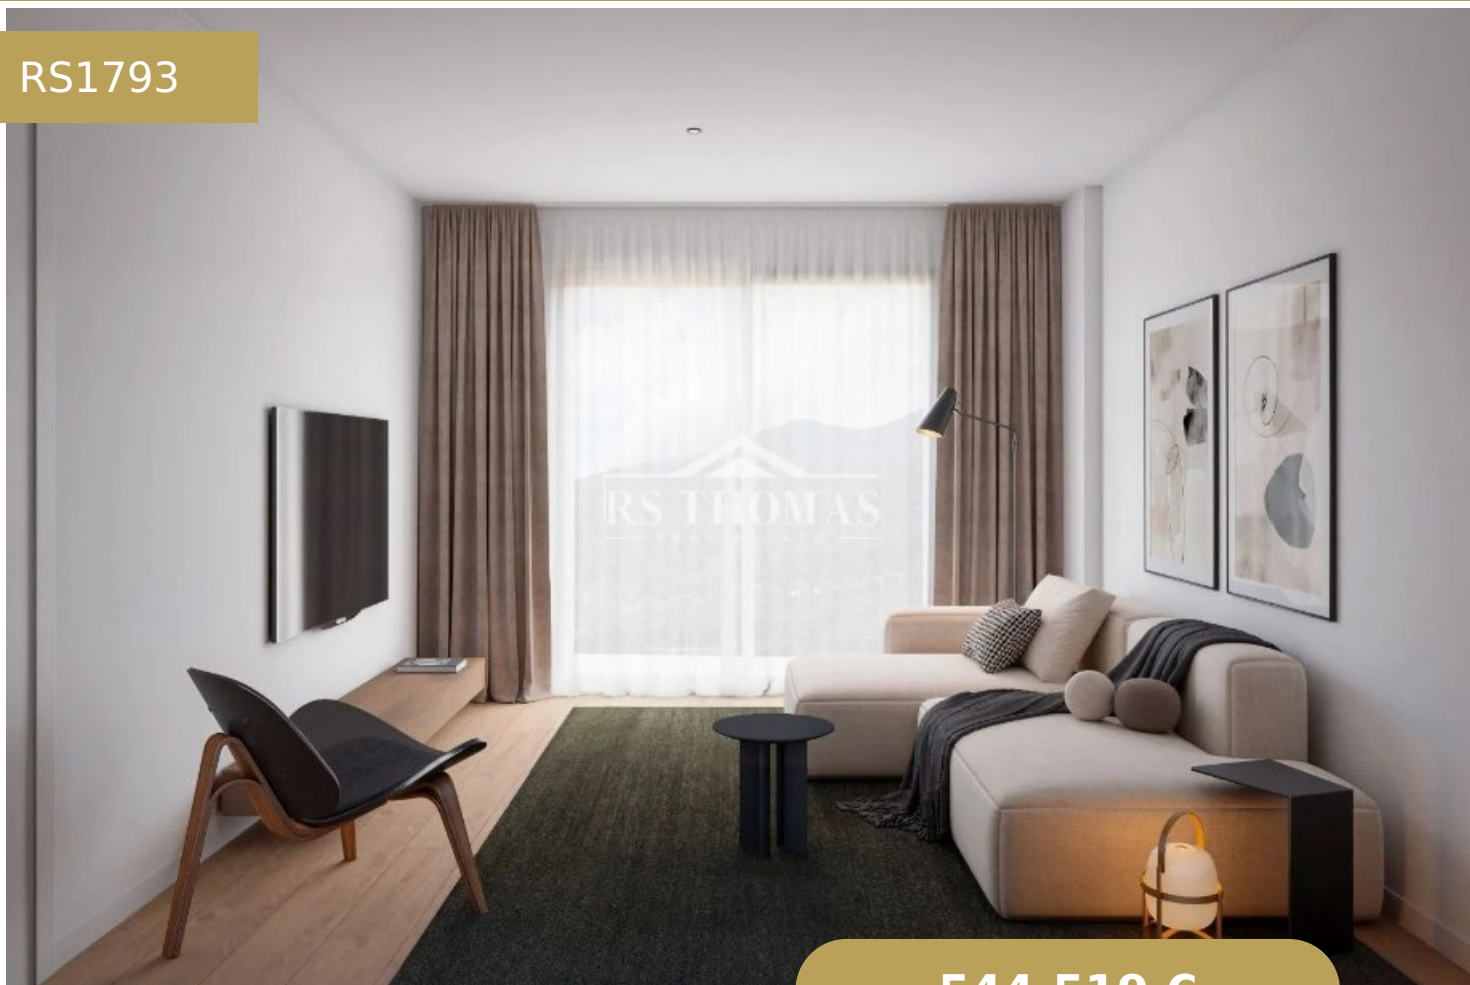

EDIFICI SOL | 2 - 4

RS1793

544.519 €

1 Dormitorios

2 Banys

85 m²

+376 744 200 | info@rsthomasp.com

Avinguda Joan Martí 102, Encamp AD200, Principat d' Andorra