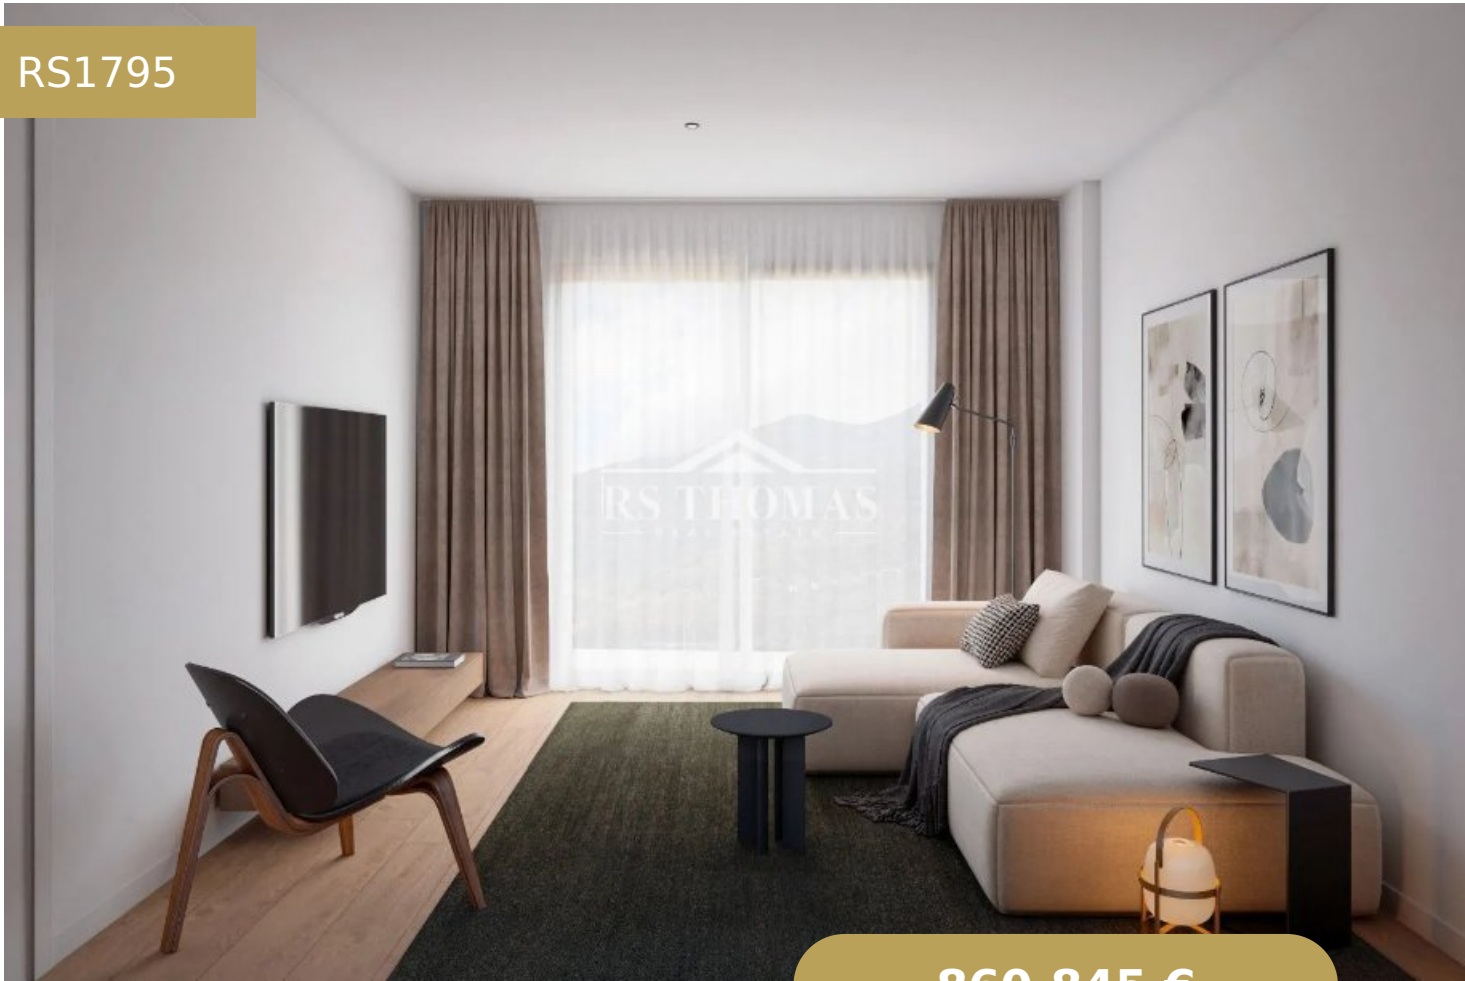

EDIFICI SOL | 3 - 1

RS1795

860.845 €

3 Dormitorios

3 Banys

125 m<sup>2</sup>

+376 744 200 | info@rsthomasp.com

Avinguda Joan Martí 102, Encamp AD200, Principat d' Andorra