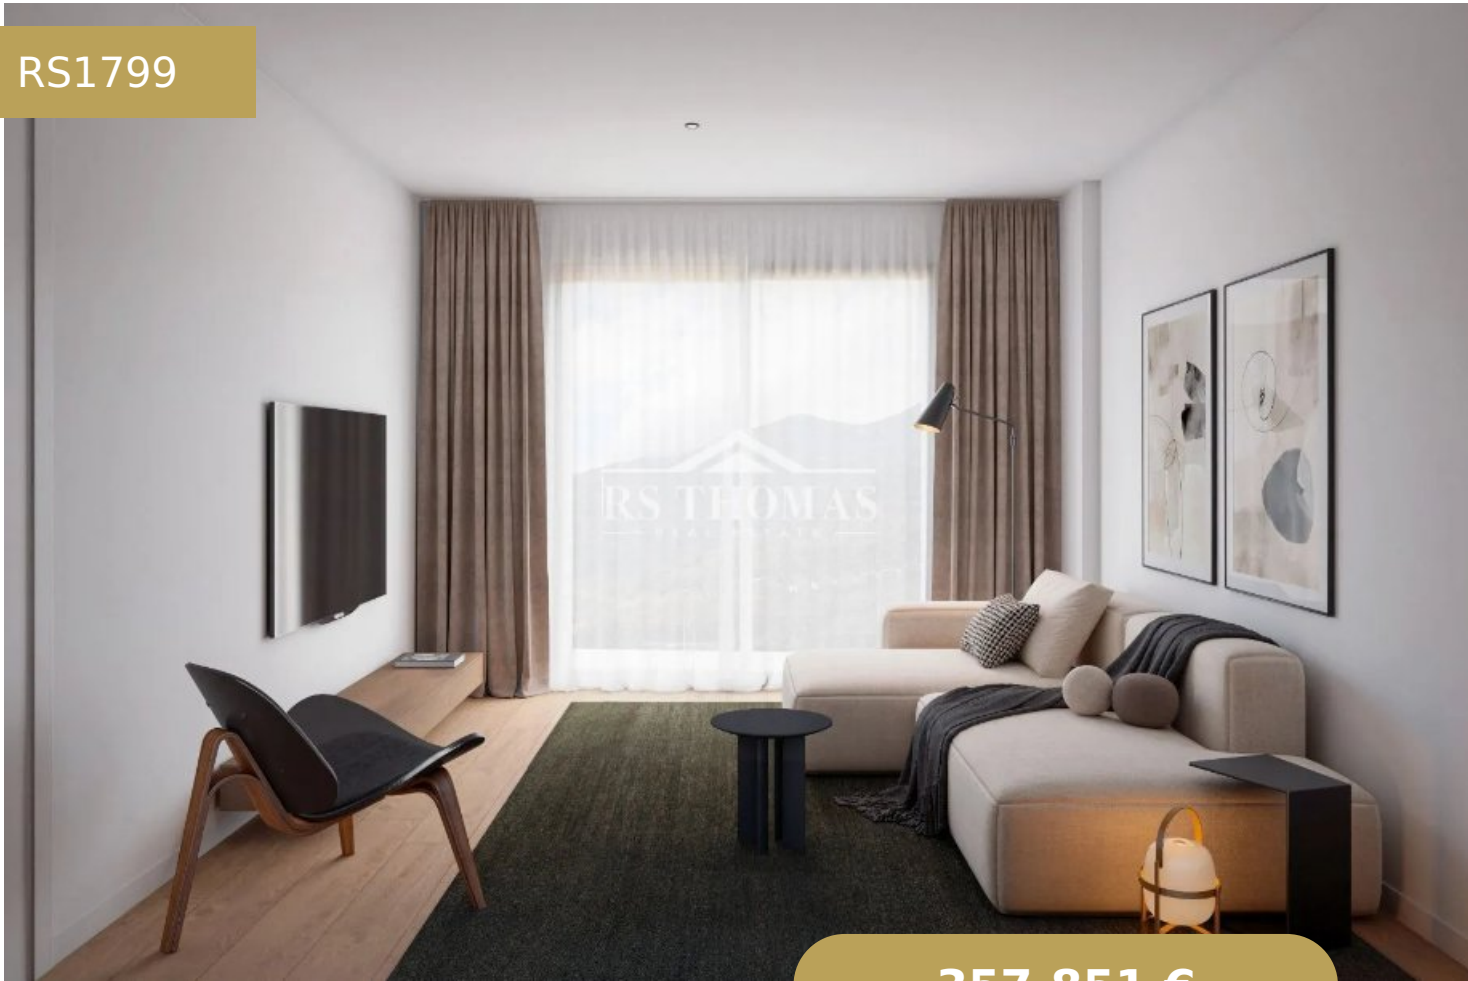

EDIFICI SOL | 3 - 7

RS1799

357.851 €

1 Dormitorios

1 Banys

55 m²

+376 744 200 | info@rsthomasp.com

Avinguda Joan Martí 102, Encamp AD200, Principat d' Andorra