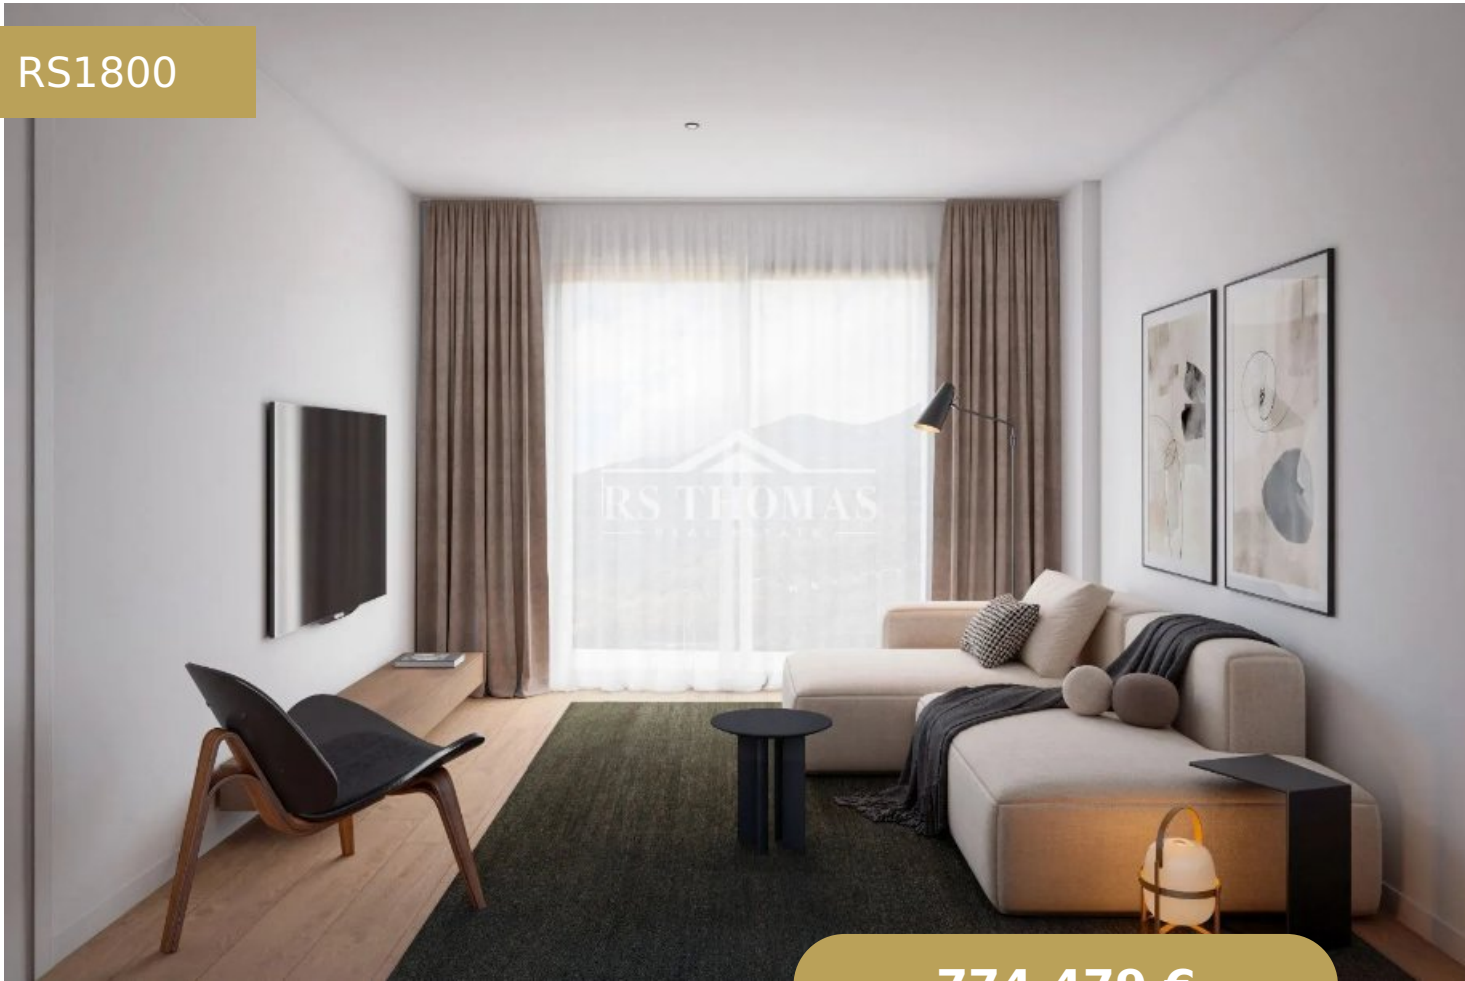

EDIFICI SOL | 3 - 8

RS1800

774.479 €

3 Dormitorios

3 Banys

115 m<sup>2</sup>

+376 744 200 | info@rsthomasp.com

Avinguda Joan Martí 102, Encamp AD200, Principat d' Andorra