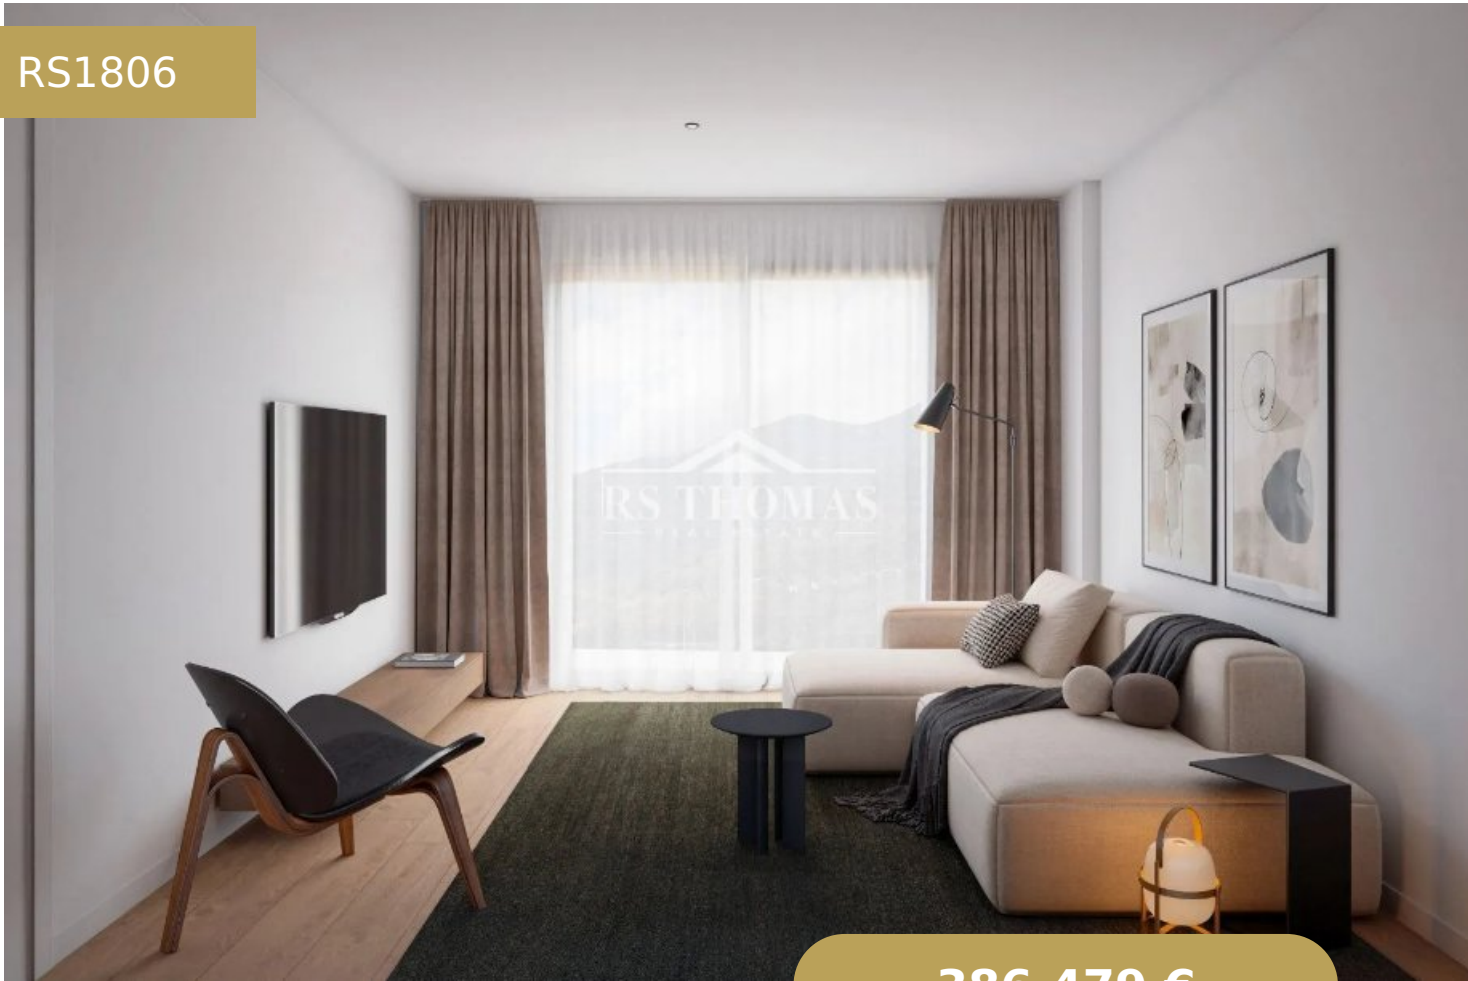

EDIFICI SOL | 4 - 7

RS1806

386.479 €

1 Dormitorios

1 Banys

55 m²

+376 744 200 | info@rsthomasp.com

Avinguda Joan Martí 102, Encamp AD200, Principat d' Andorra