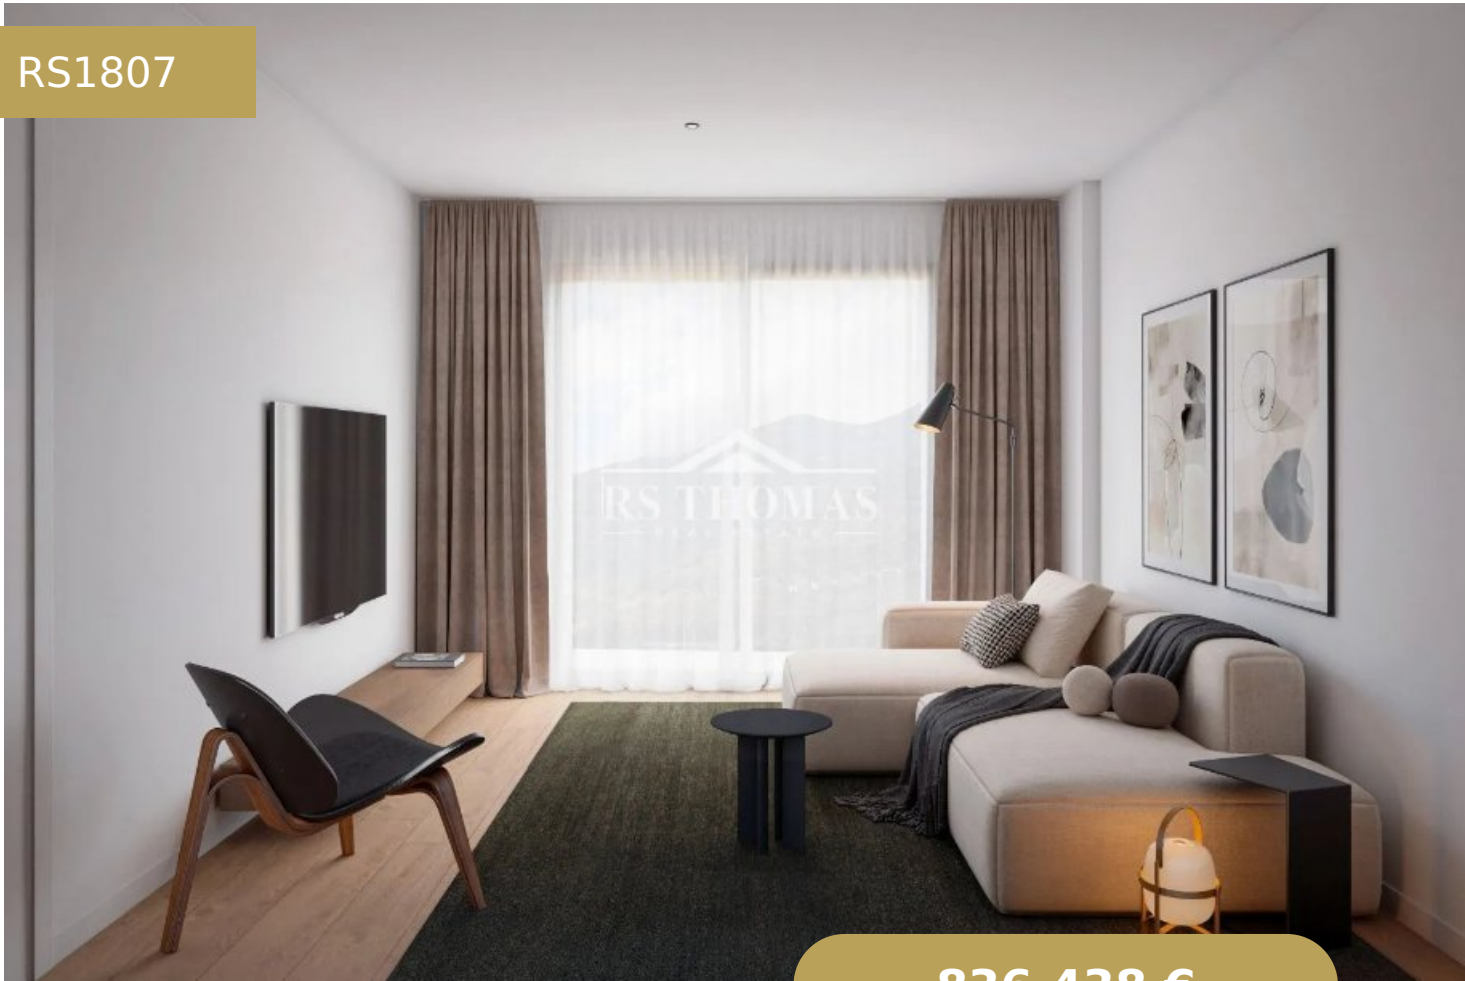

EDIFICI SOL | 4 - 8

RS1807

836.438 €

3 Dormitorios

3 Banys

115 m<sup>2</sup>

+376 744 200 | info@rsthomasp.com

Avinguda Joan Martí 102, Escamp AD200, Principat d'Andorra