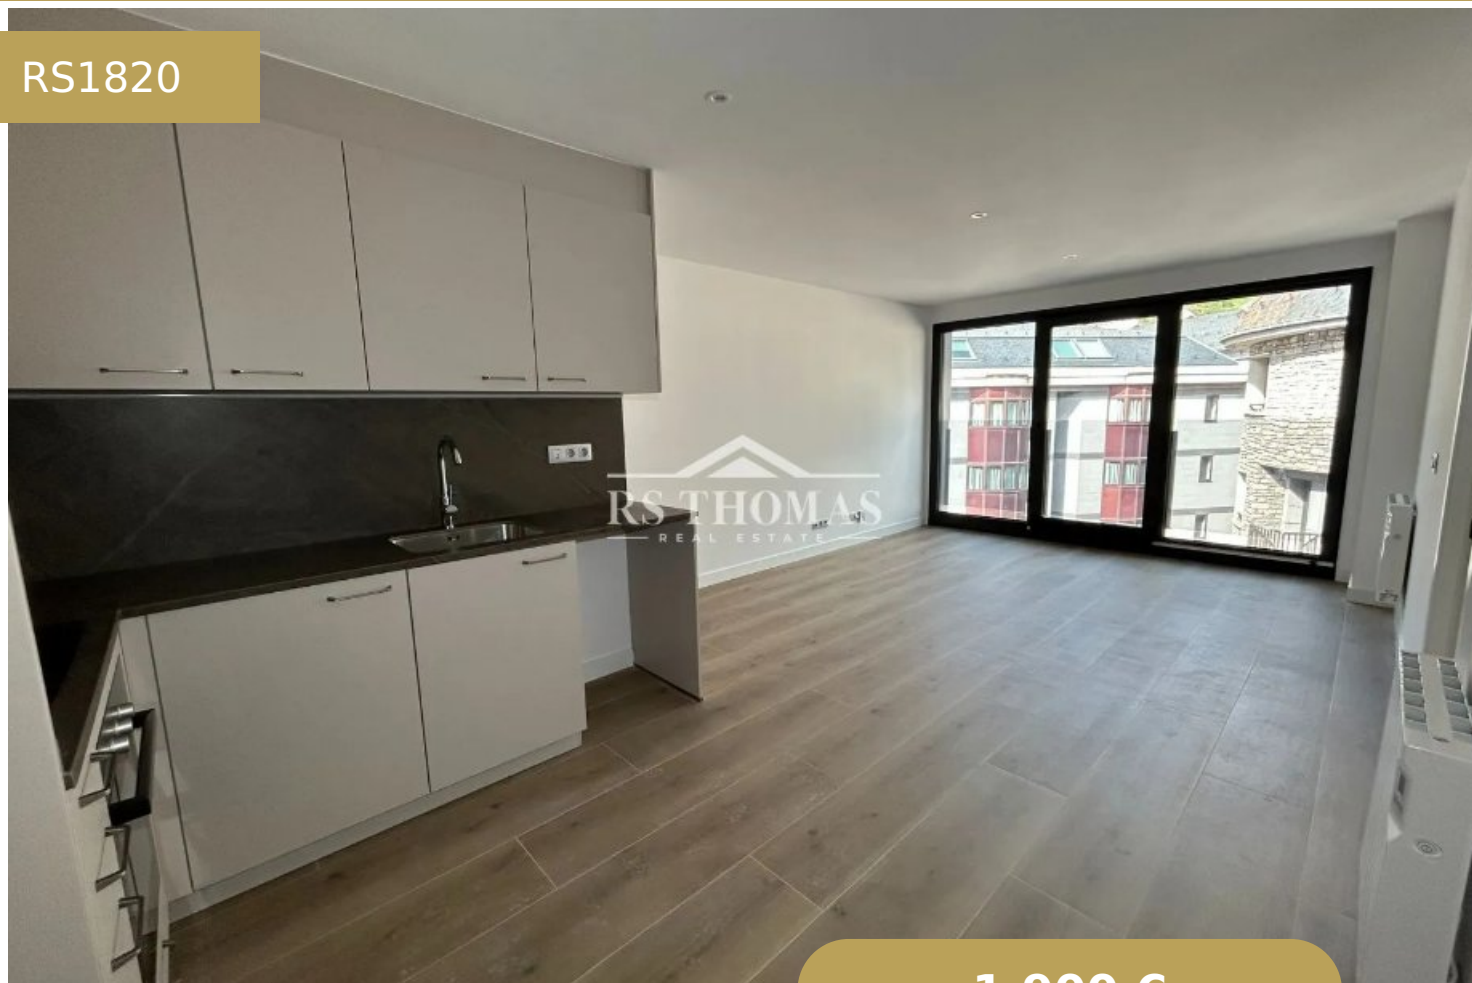

APARTMENT FOR RENT IN ESCALDES-ENGORDANY

RS1820

1.900 €

2 Dormitorios

2 Banys

68 m²

+376 744 200 | info@rsthomasp.com

Avinguda Joan Martí 102, Encamp AD200, Principat d' Andorra