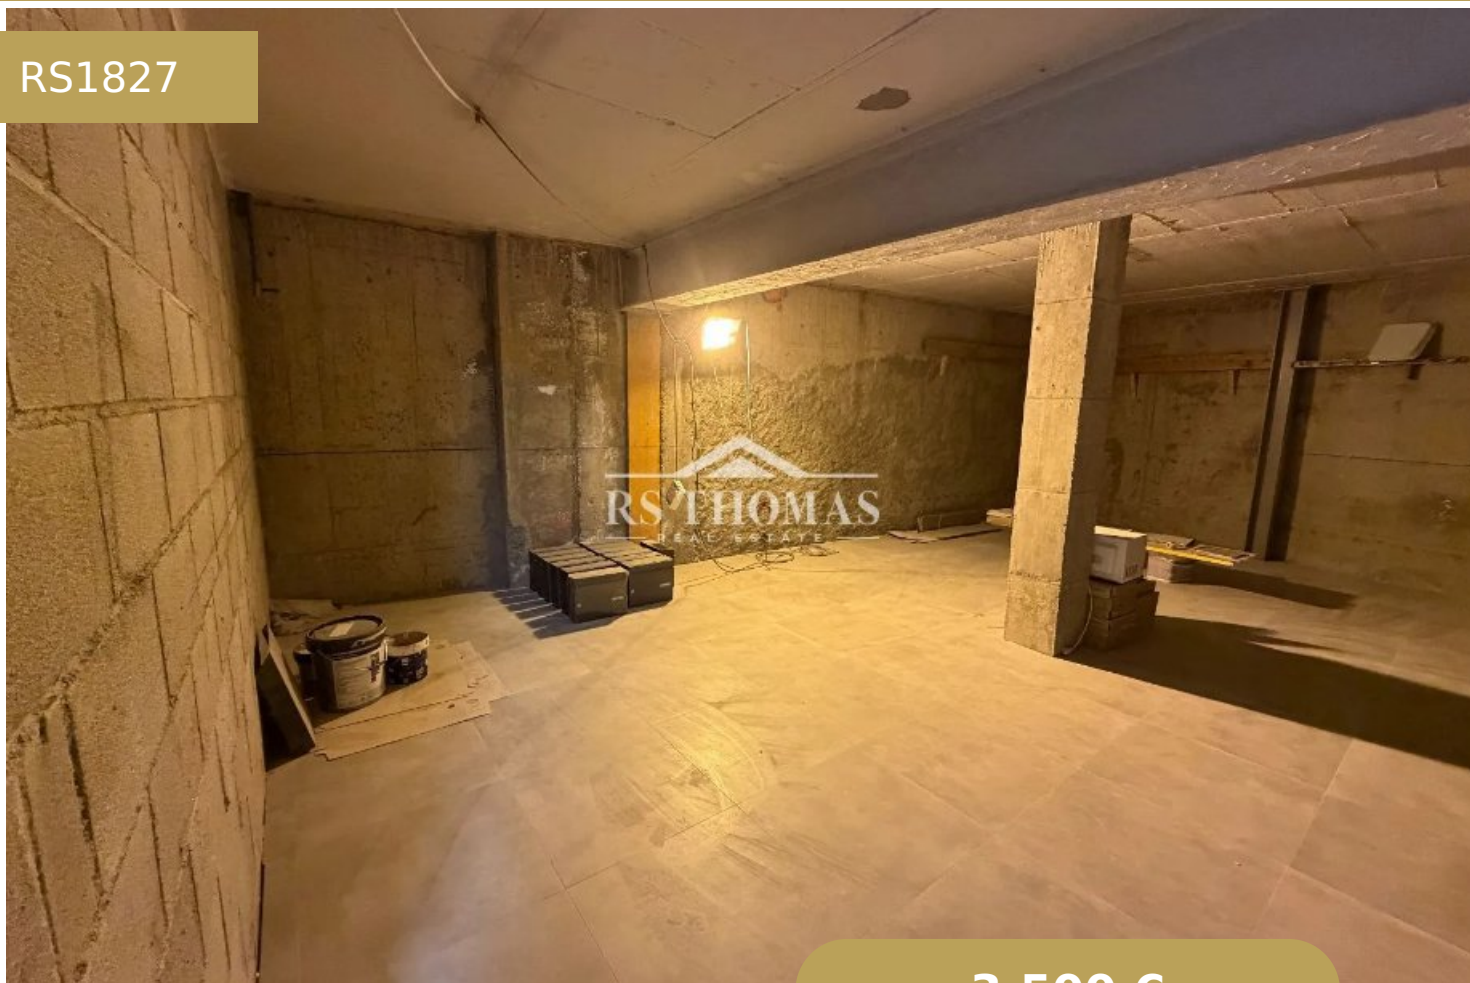

COMMERCIAL PREMISES FOR RENT IN ESCALDES-ENGORDANY

RS1827

3.500 €

1 Banys

116 m²

+376 744 200 | info@rsthomasp.com

Avinguda Joan Martí 102, Encamp AD200, Principat d' Andorra

www.rsthomasp.com