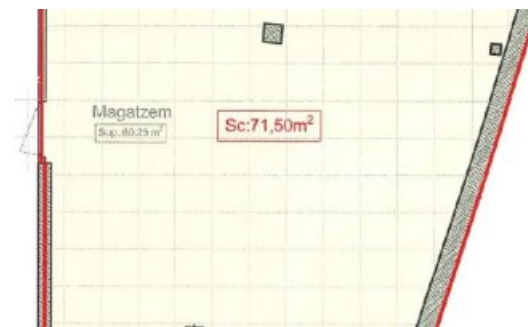

COMMERCIAL PREMISES FOR RENT IN ESCALDES-ENGORDANY

RS1827

3.500 €

1 Banys

116 m²

+376 744 200 | info@rsthomasp.com

Avinguda Joan Martí 102, Encamp AD200, Principat d' Andorra

www.rsthomasp.com