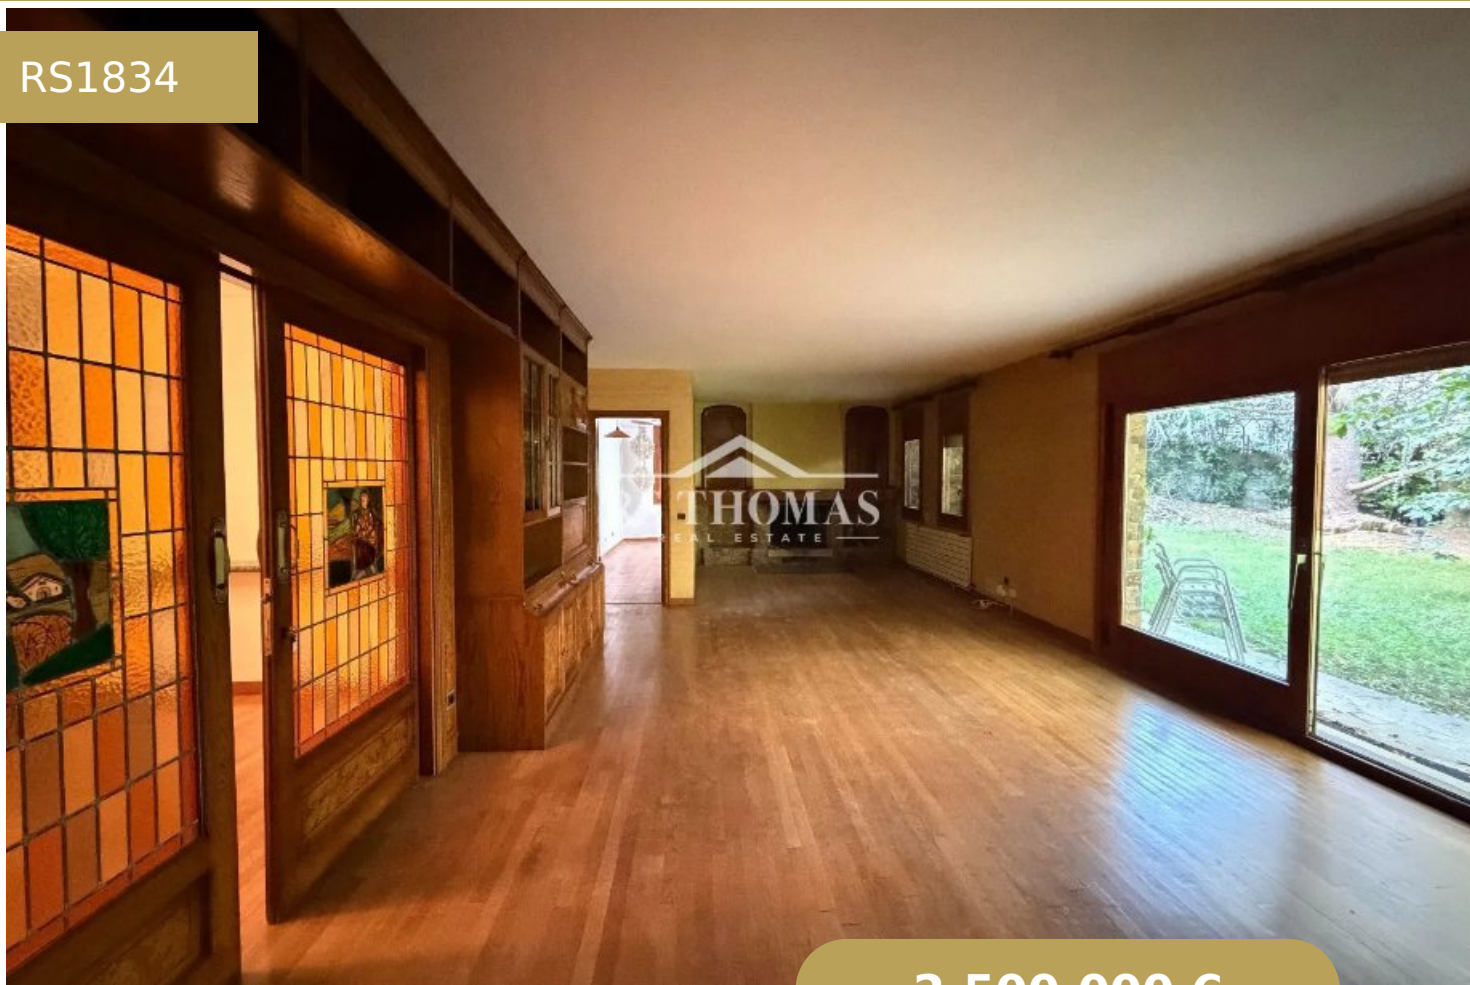

DETACHED CHALET FOR SALE IN SANT JULIÀ DE LÒRIA

RS1834

2.500.000 €

4 Dormitorios

5 Banys

580 m²

1037 m²

1 Garatge