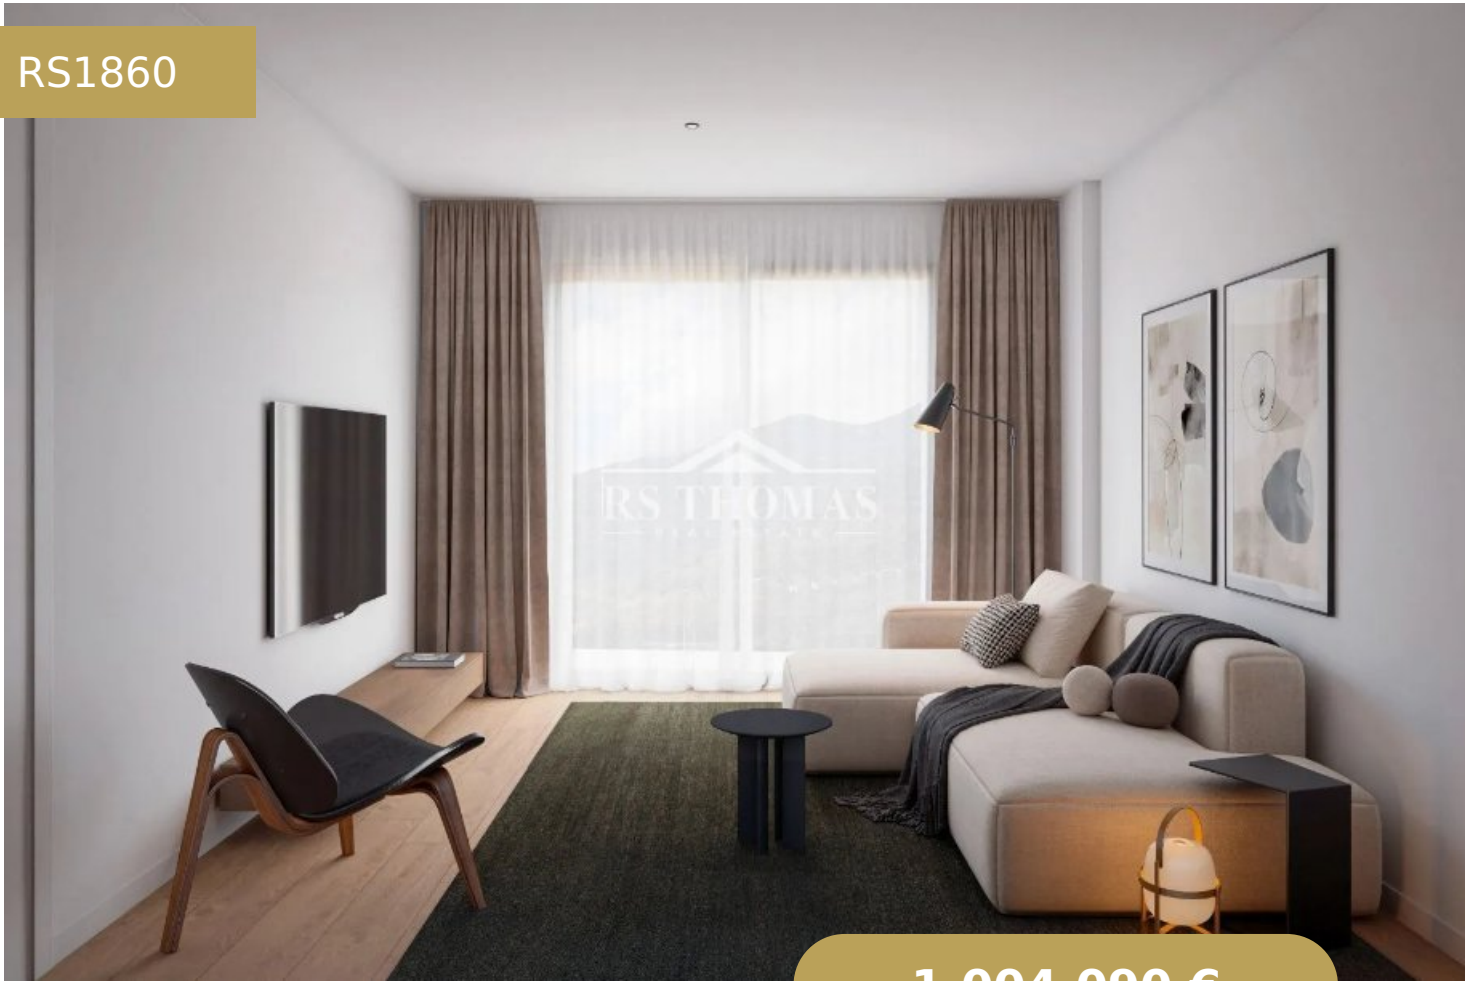

EDIFICI SOL | 5 - 1

RS1860

1.004.090 €

3 Dormitorios

3 Banys

125 m²

+376 744 200 | info@rsthomasp.com

Avinguda Joan Martí 102, Encamp AD200, Principat d' Andorra