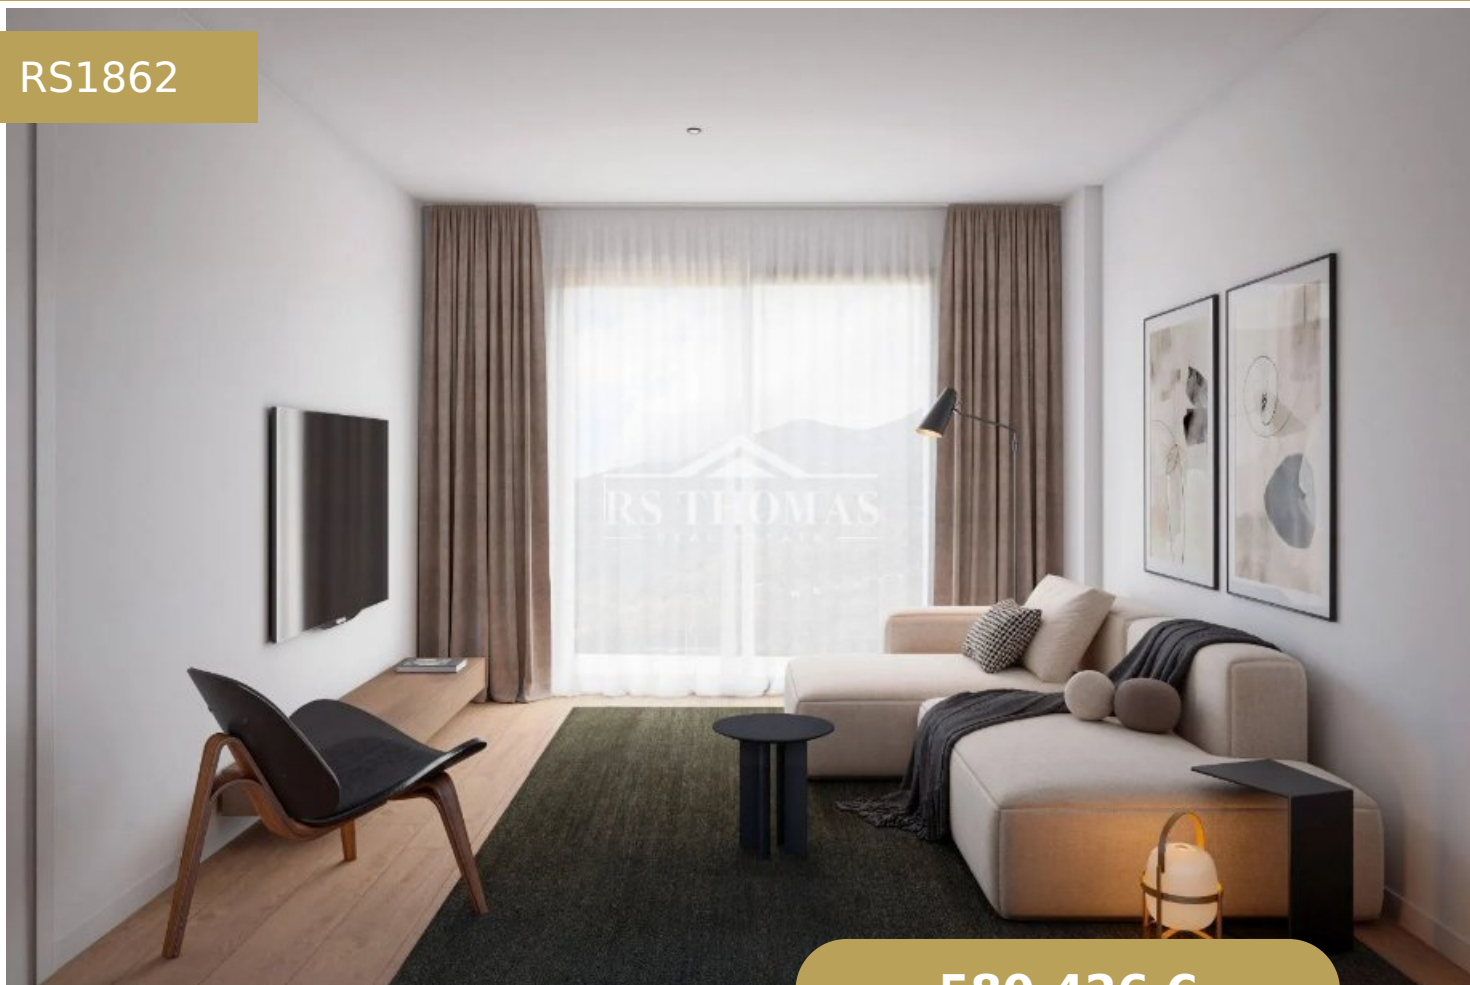

EDIFICI SOL | 5 - 3

RS1862

580.426 €

2 Dormitoris

1 Banys

70 m<sup>2</sup>

+376 744 200 | info@rsthomasp.com

Avinguda Joan Martí 102, Encamp AD200, Principat d' Andorra