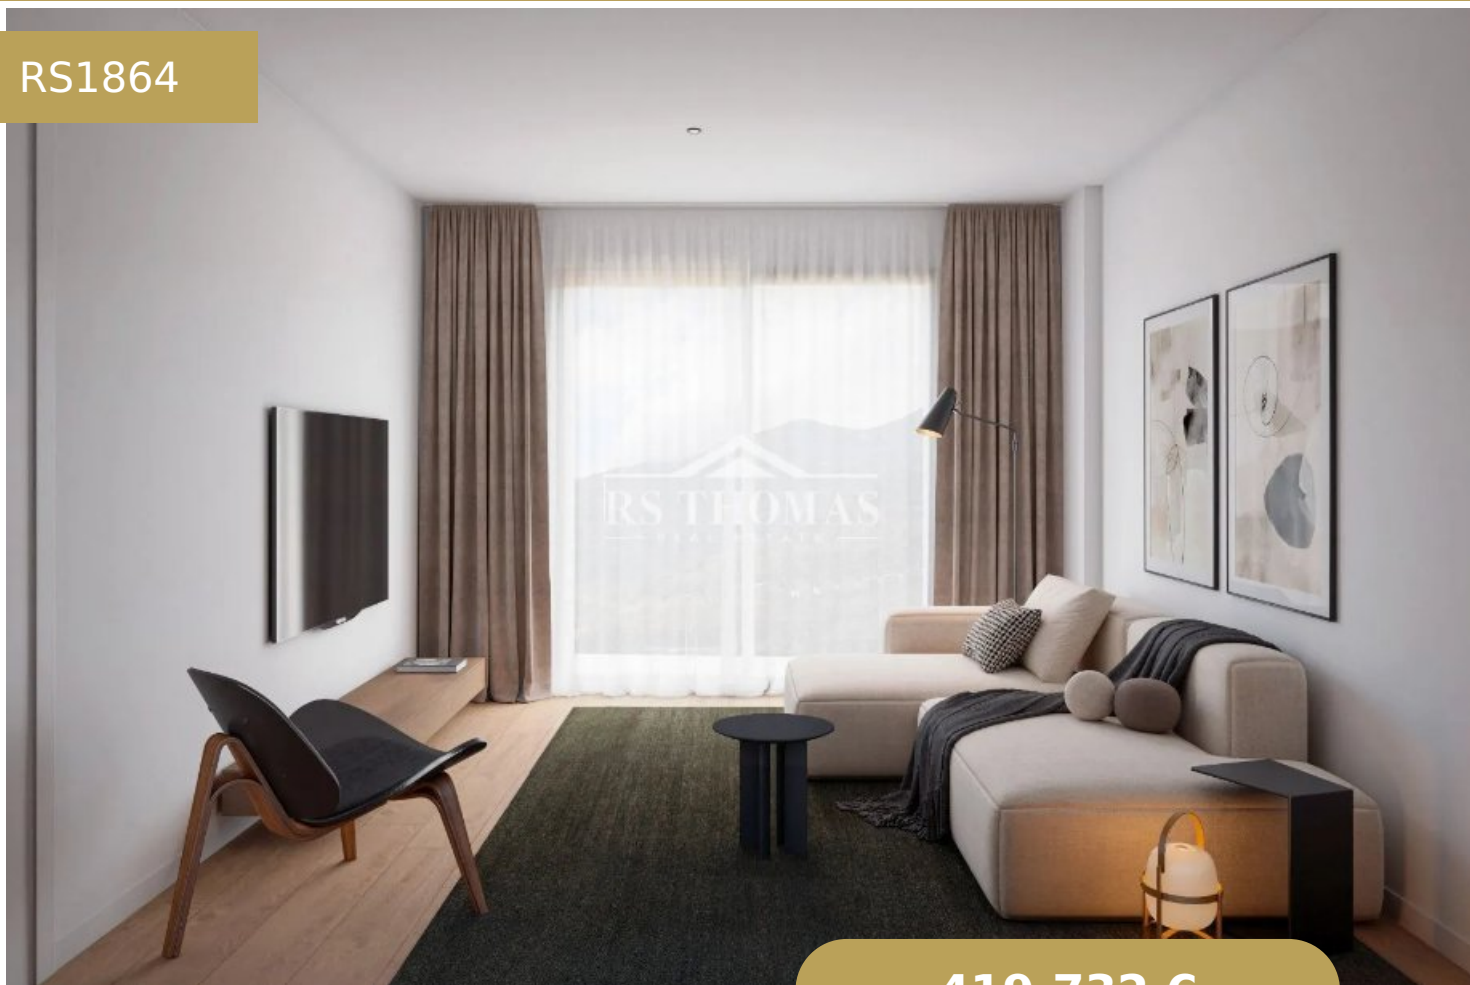

EDIFICI SOL | 5 - 5

RS1864

419.732 €

1 Dormitorios

1 Banys

50 m<sup>2</sup>

+376 744 200 | info@rsthomasp.com

Avinguda Joan Martí 102, Encamp AD200, Principat d' Andorra