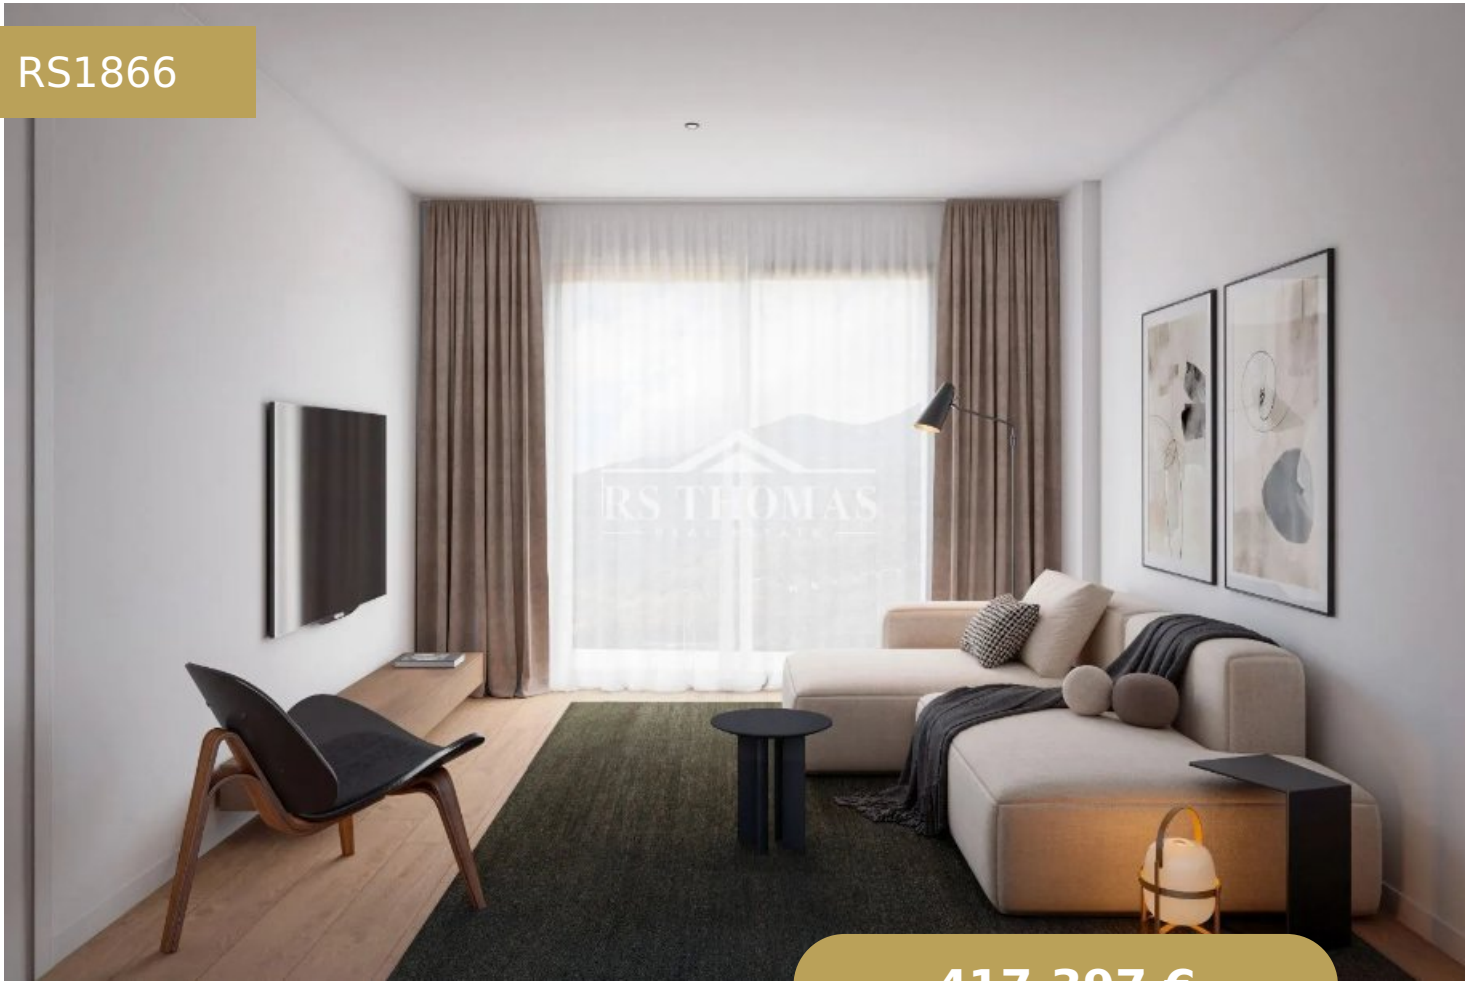

EDIFICI SOL | 5 - 7

RS1866

417.397 €

1 Dormitorios

1 Banys

55 m<sup>2</sup>

+376 744 200 | info@rsthomasp.com

Avinguda Joan Martí 102, Encamp AD200, Principat d' Andorra