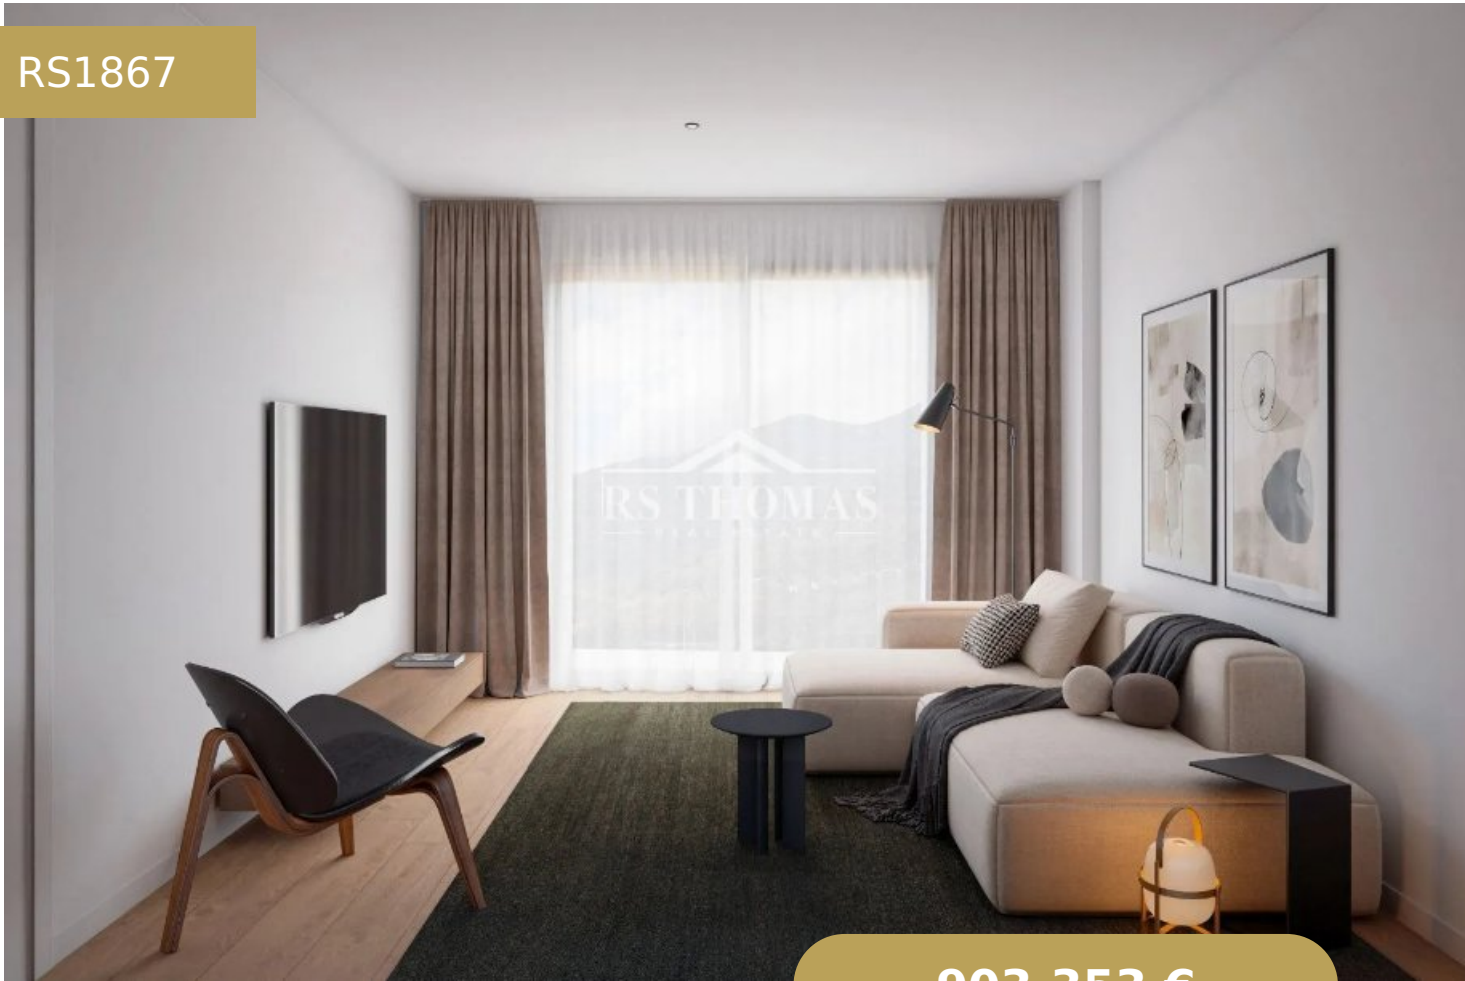

EDIFICI SOL | 5 - 8

RS1867

903.353 €

3 Dormitorios

3 Banys

115 m²

+376 744 200 | info@rsthomasp.com

Avinguda Joan Martí 102, Encamp AD200, Principat d' Andorra