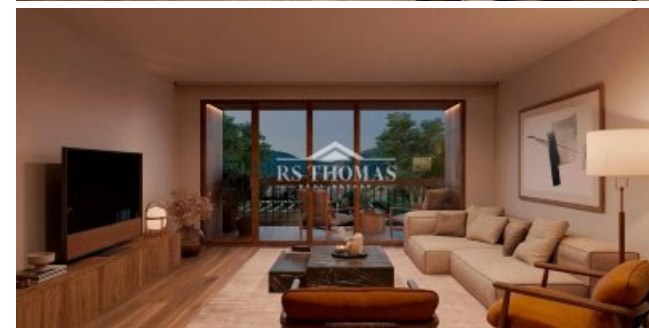

RESIDENCIAL REFUGIS DE CANILLO | FLOOR 2 | DOOR 5

RS898

695.000 €

3 Dormitorios

2 Banys

116 m²

+376 744 200 | info@rsthomasp.com

Avinguda Joan Martí 102, Encamp AD200, Principat d' Andorra