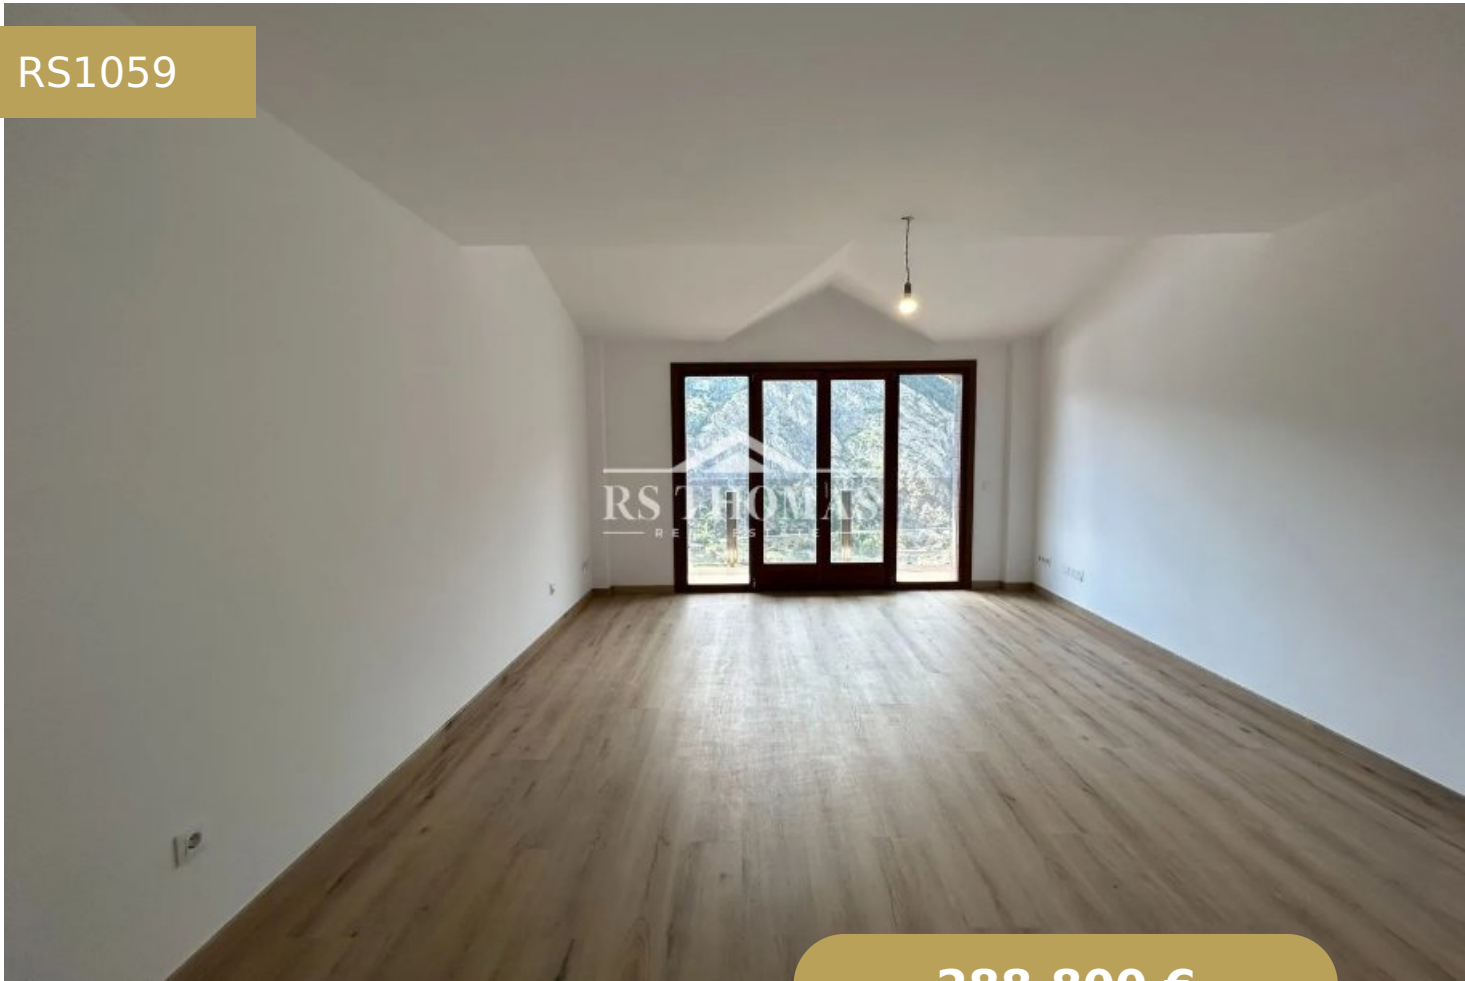

BECAINA SEGUNDA PLANTA B - BLOQUE A

RS1059

288.800 €

1 Dormitorios

1 Banys

39 m²

1 Garatge

+376 744 200 | info@rsthomasp.com