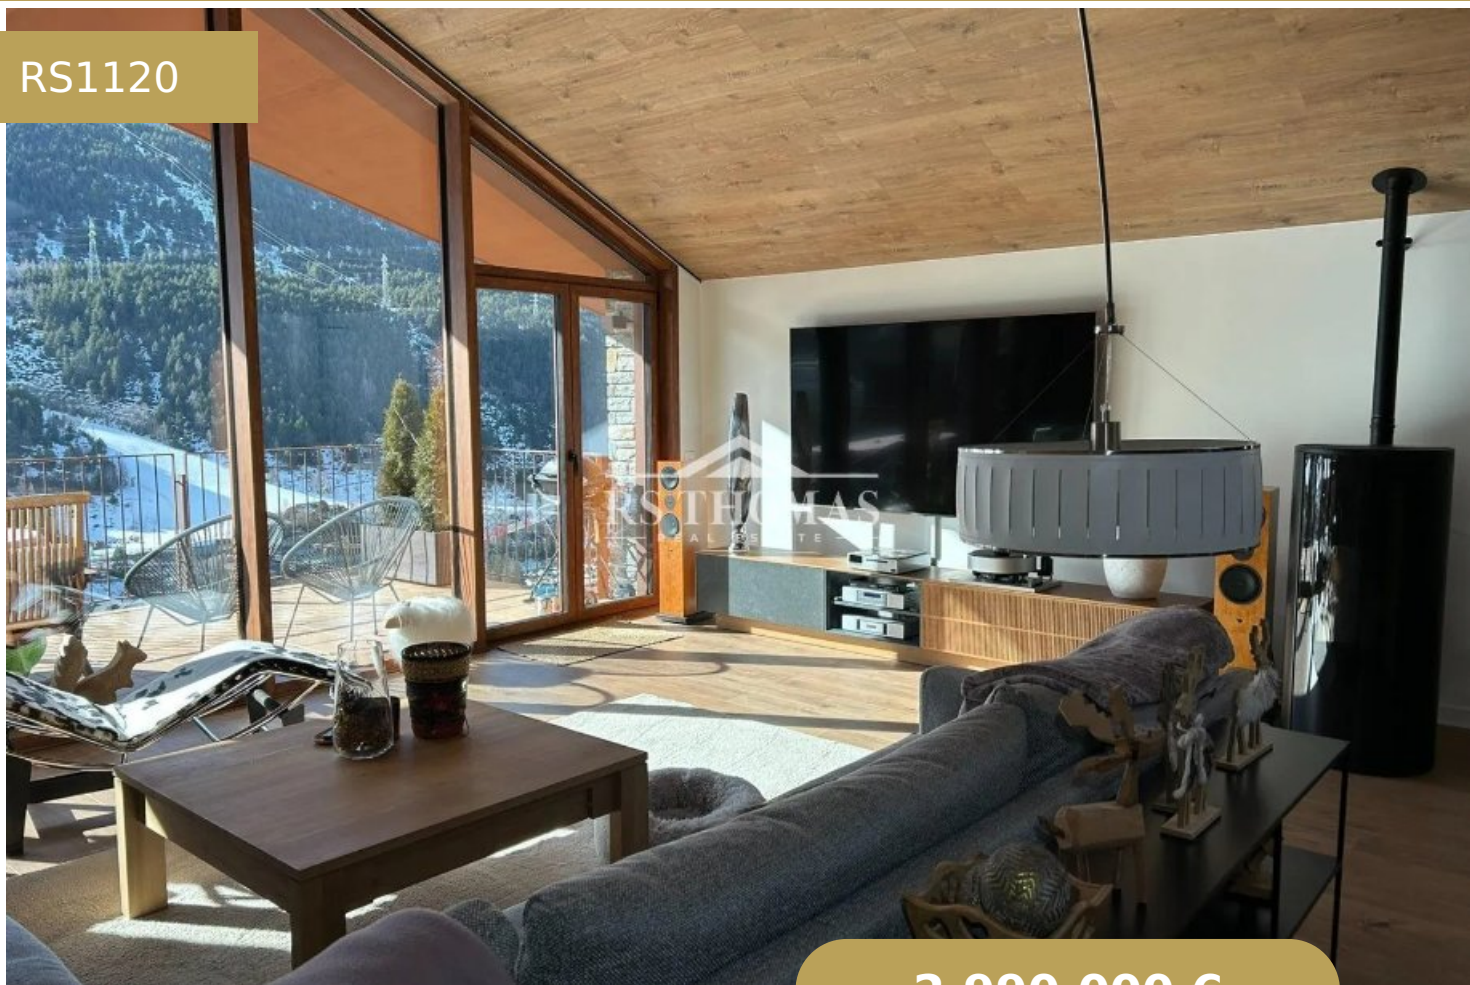

CHALET ADOSADO PARA COMPRAR EN EL TARTER

RS1120

2.990.000 €

4 Dormitorios

4 Banys

284 m²

3 Garatge

+376 744 200 | info@rsthomasp.com