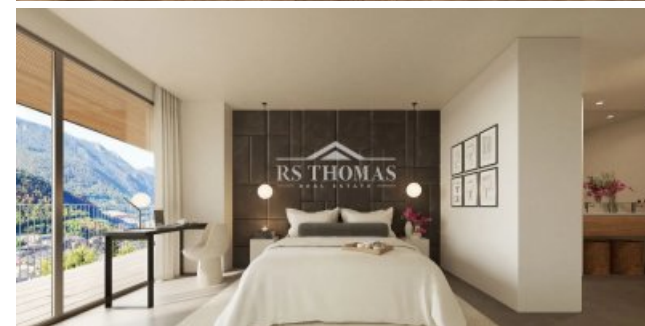

EL FALGUERÓ | TORRE 2 | 12^a 3^a

RS1240

1.210.000 €

3 Dormitorios

2 Banys

104 m²

+376 744 200 | info@rsthomasp.com

Avinguda Joan Martí 102, Encamp AD200, Principat d' Andorra