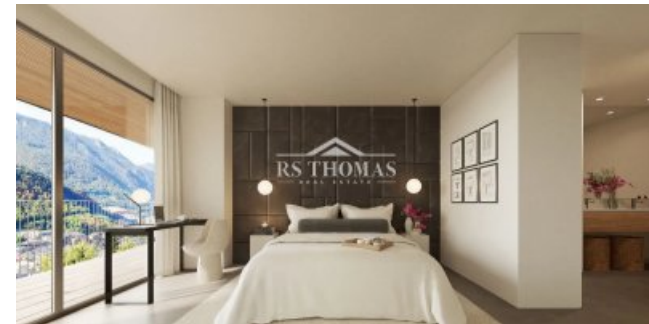

EL FALGUERÓ | TORRE 2 | 12<sup>a</sup> 3<sup>a</sup>

RS1240

1.310.000 €

3 Dormitorios

2 Banys

104 m<sup>2</sup>

+376 744 200 | info@rsthomasp.com

Avinguda Joan Martí 102, Encamp AD200, Principat d' Andorra