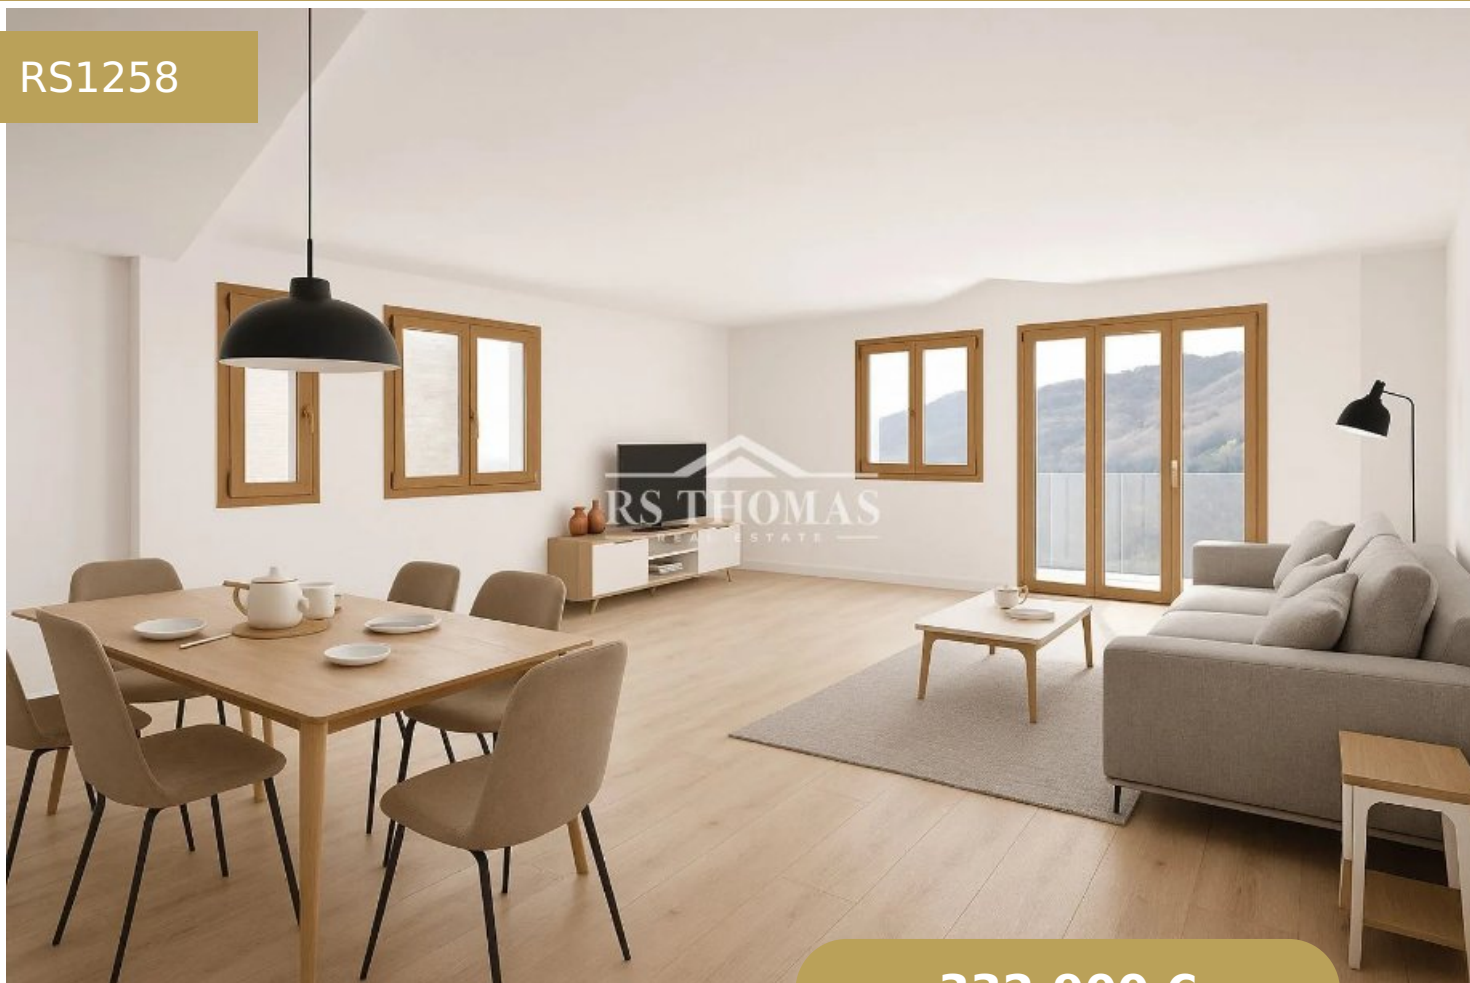

BECAINA PRIMERA PLANTA C - BLOQUE C

RS1258

332.900 €

1 Dormitorios

1 Banys

51 m²

1 Garatge

+376 744 200 | info@rsthomasp.com