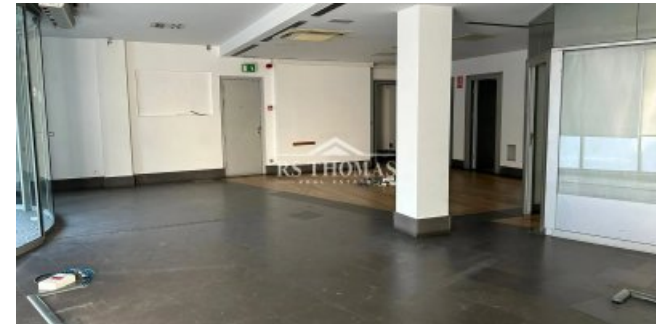

LOCAL EN ALQUILER EN EL CENTRO DE ANDORRA LA VELLA

RS1443

6.000 €

+376 744 200 | info@rsthomasp.com

Avinguda Joan Martí 102, Encamp AD200, Principat d' Andorra

www.rsthomasp.com