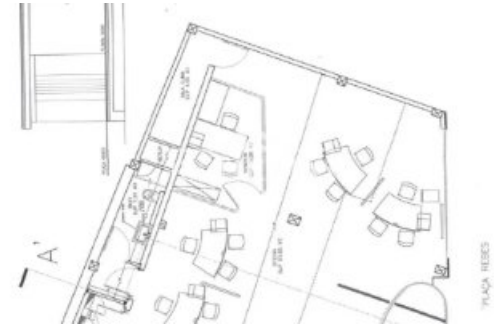

LOCAL EN ALQUILER EN EL CENTRO DE ANDORRA LA VELLA

RS1443

6.000 €

+376 744 200 | info@rsthomasp.com

Avinguda Joan Martí 102, Encamp AD200, Principat d' Andorra

www.rsthomasp.com