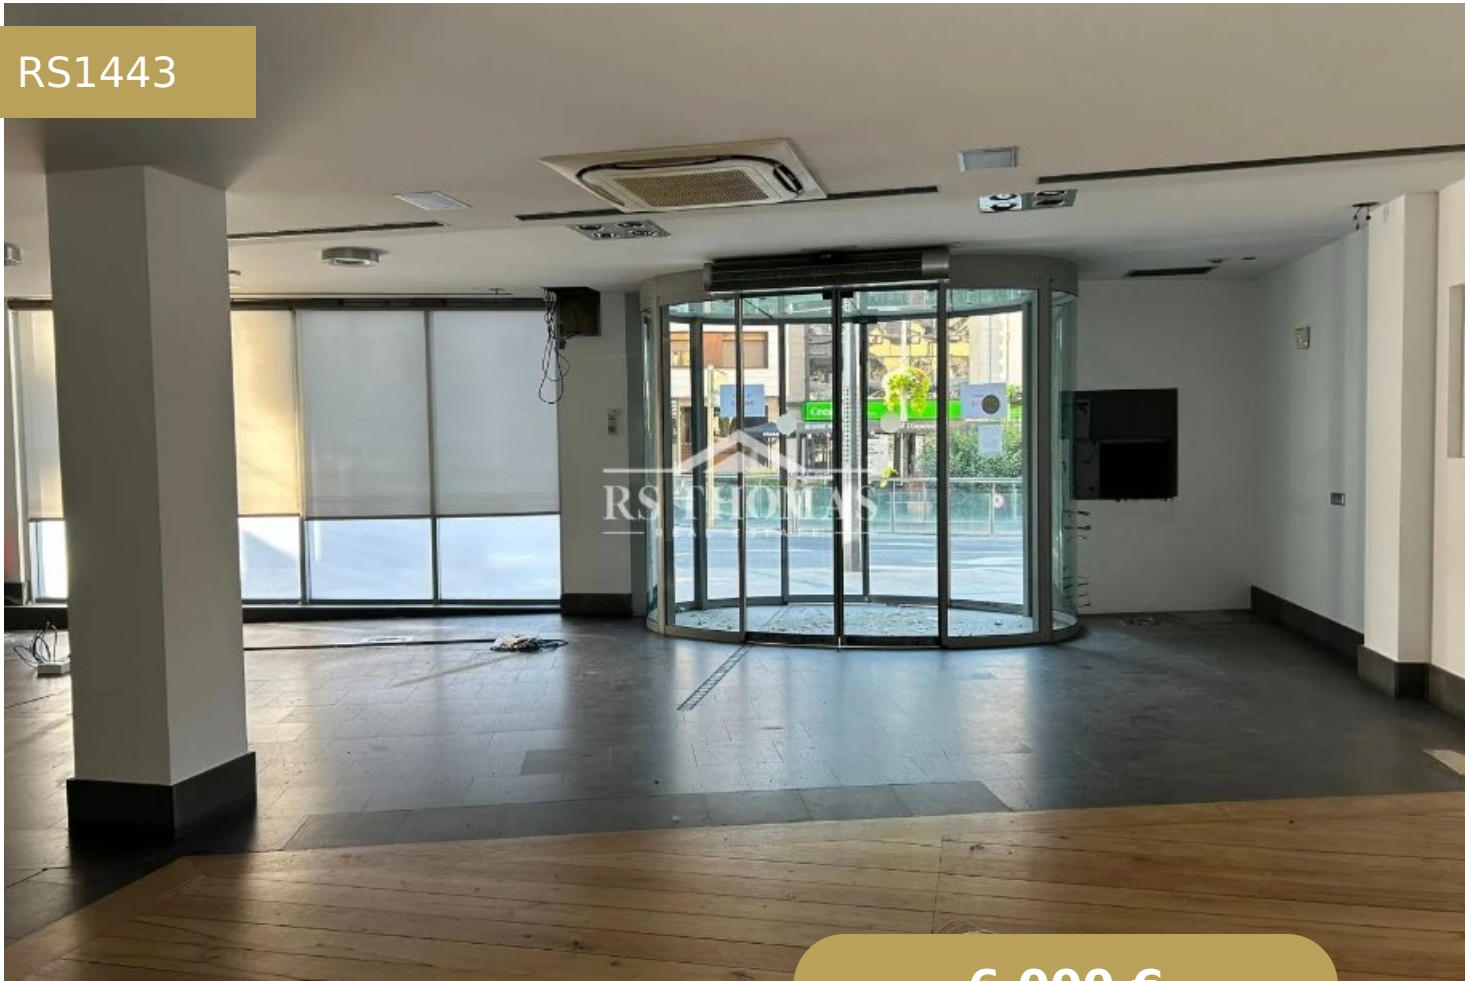

LOCAL EN ALQUILER EN EL CENTRO DE ANDORRA LA VELLA

RS1443

6.000 €

+376 744 200 | info@rsthomasp.com

Avinguda Joan Martí 102, Encamp AD200, Principat d' Andorra

www.rsthomasp.com