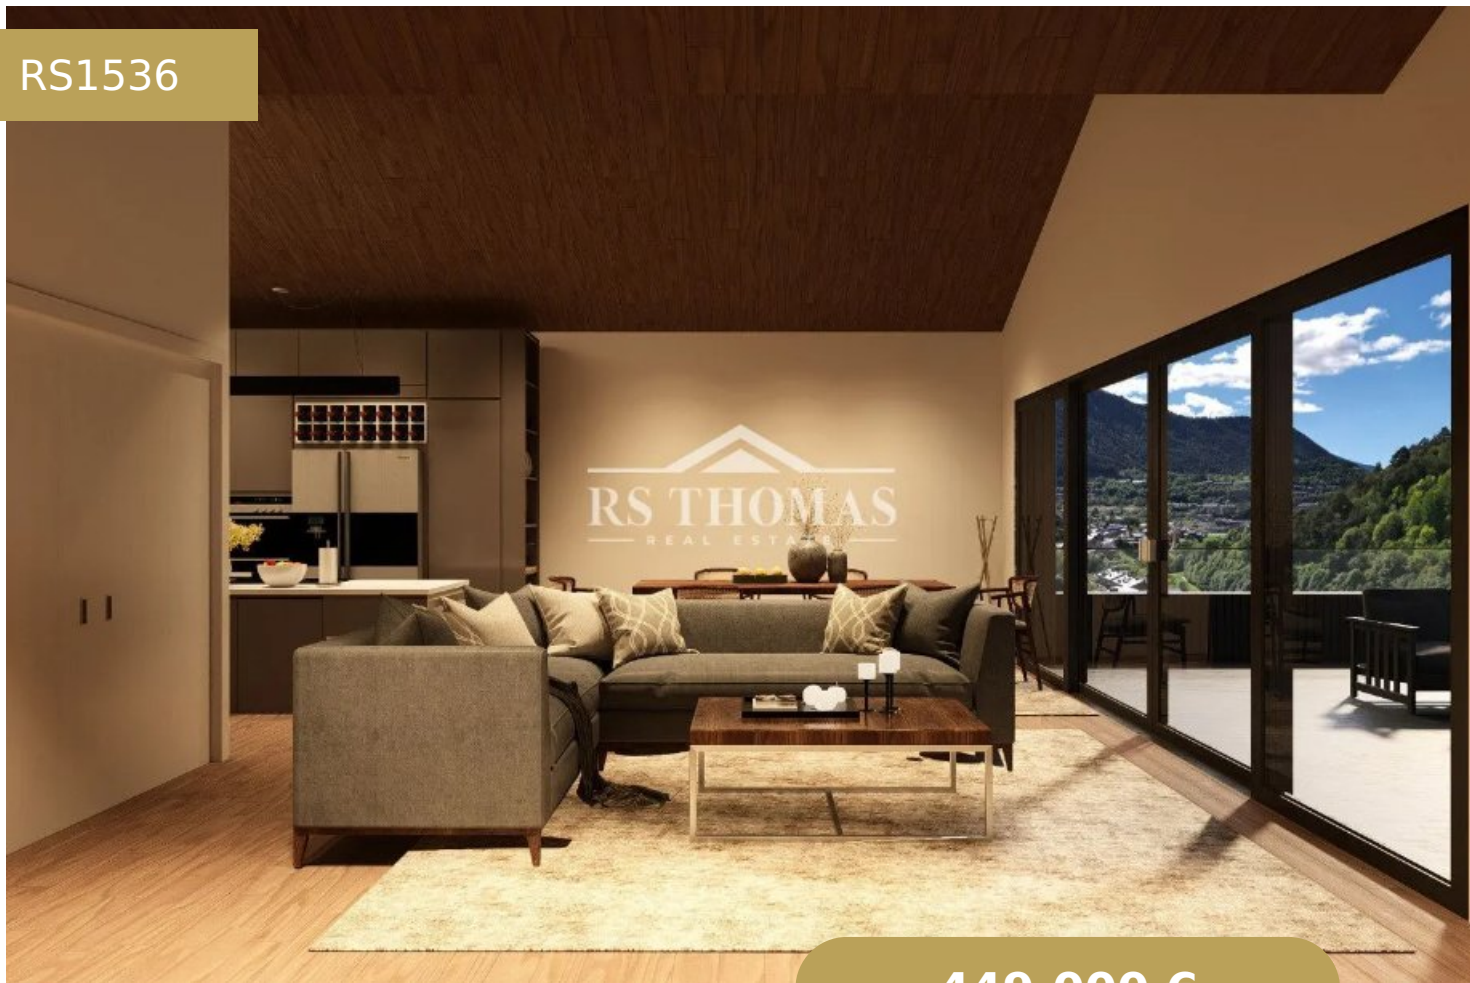

LA TURERA - BLOQUE 3 - BAJO B

RS1536

449.000 €

1 Dormitorios

1 Banys

57 m²

+376 744 200 | info@rsthomasp.com

Avenida Joan Martí 102, Escamp AD200, Principat d'Andorra