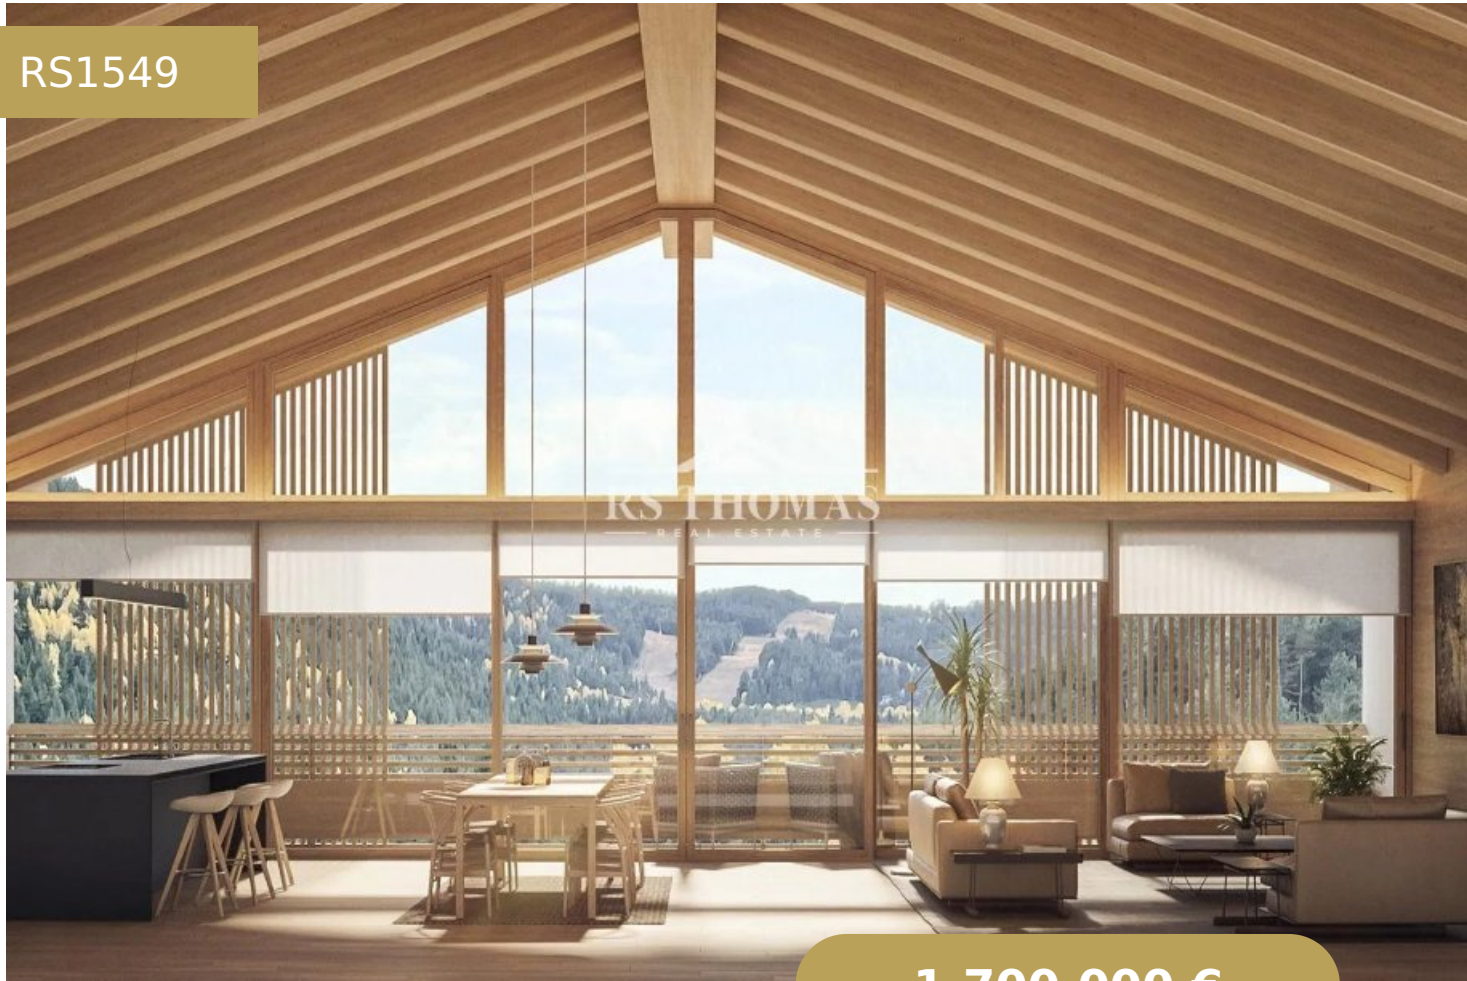

1550 VILLAGE RESORT | CHALETS ADOSADOS | CONJUNTO 2 | ESQUINERA

RS1549

1.700.000 €

4 Dormitorios

5 Banys

386 m²

4 Garatge

+376 744 200 | info@rsthomasp.com