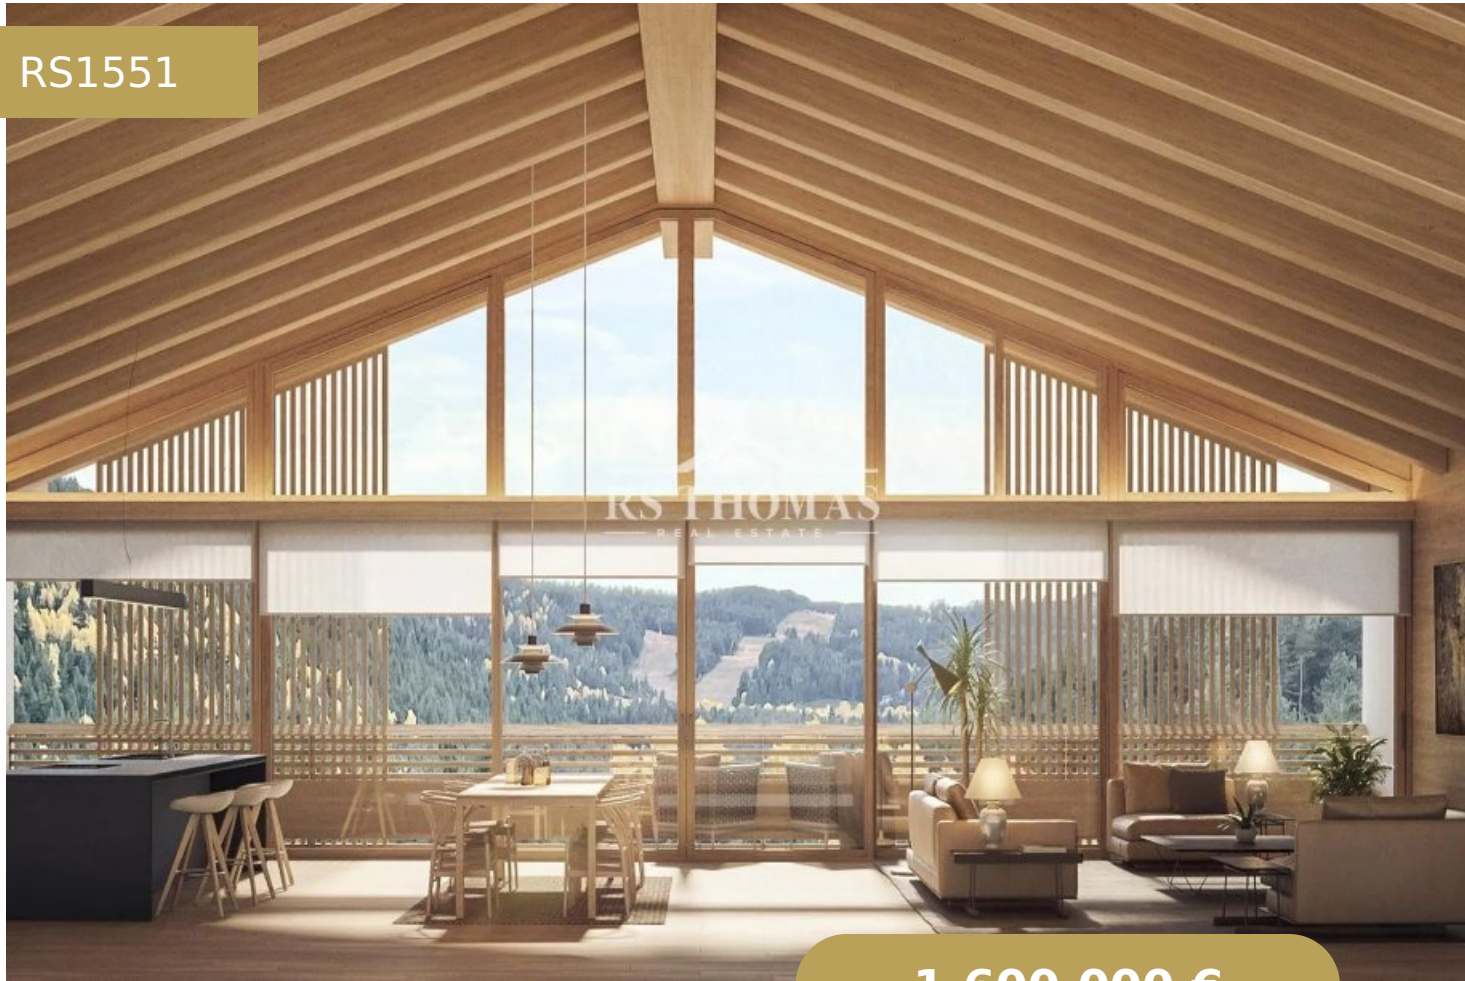

1550 VILLAGE RESORT | CHALETS ADOSADOS | CONJUNTO 1 | CENTRAL

RS1551

1.600.000 €

4 Dormitorios

5 Banys

330 m²

2 Garatge

+376 744 200 | info@rsthomasp.com