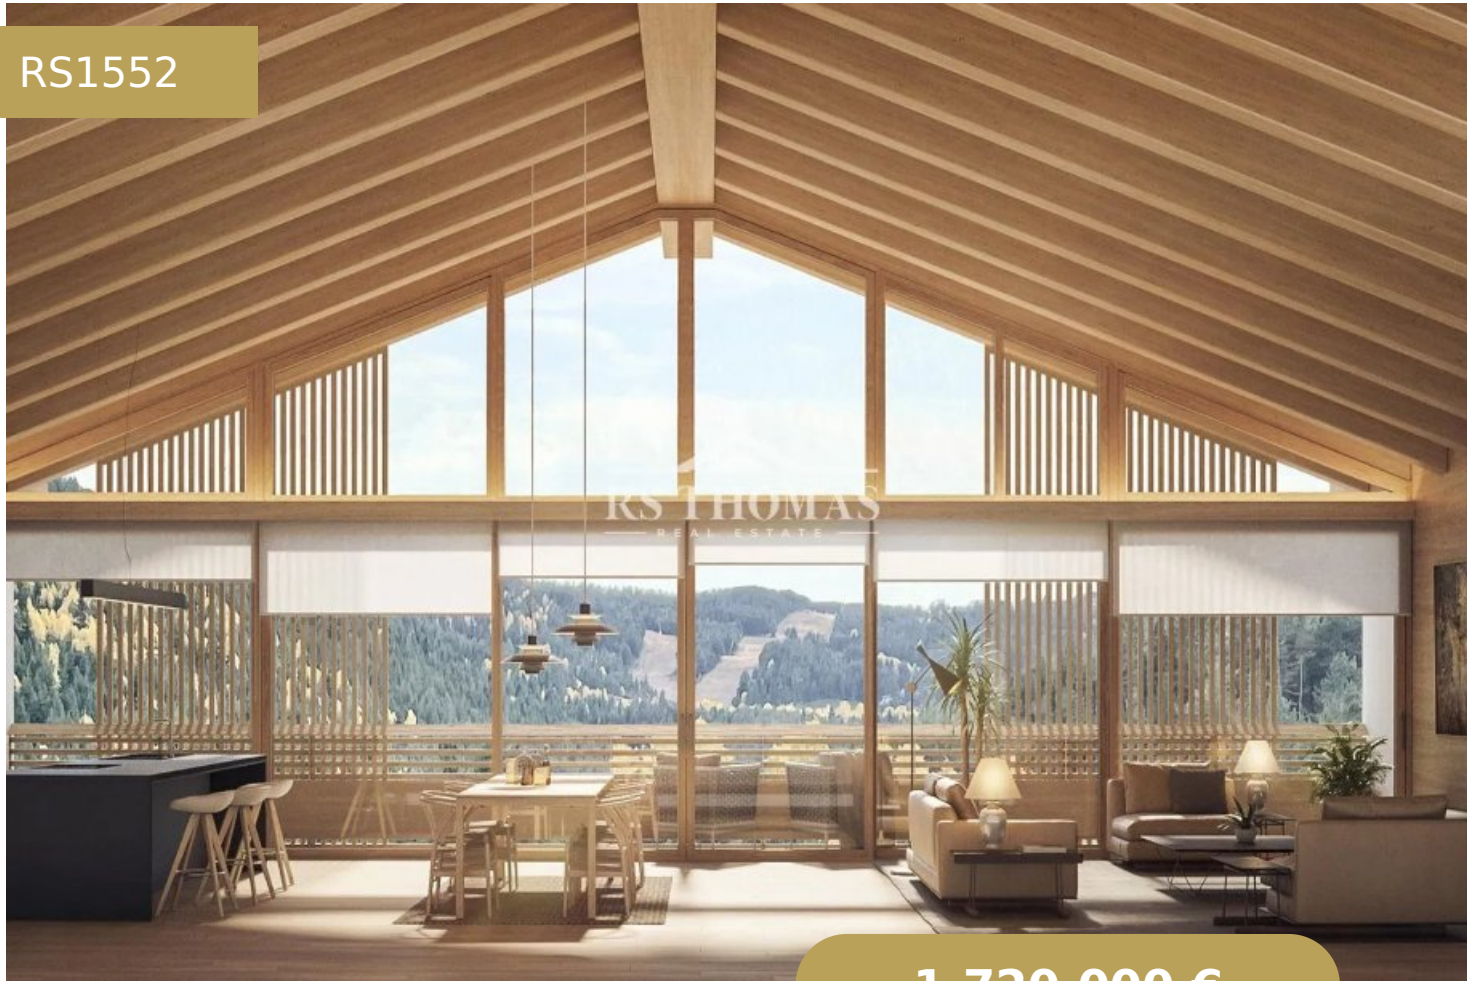

1550 VILLAGE RESORT | CHALETS ADOSADOS | CONJUNTO 2 | ESQUINERA

RS1552

1.720.000 €

4 Dormitorios

5 Banys

392 m²

5 Garatge

+376 744 200 | info@rsthomasp.com