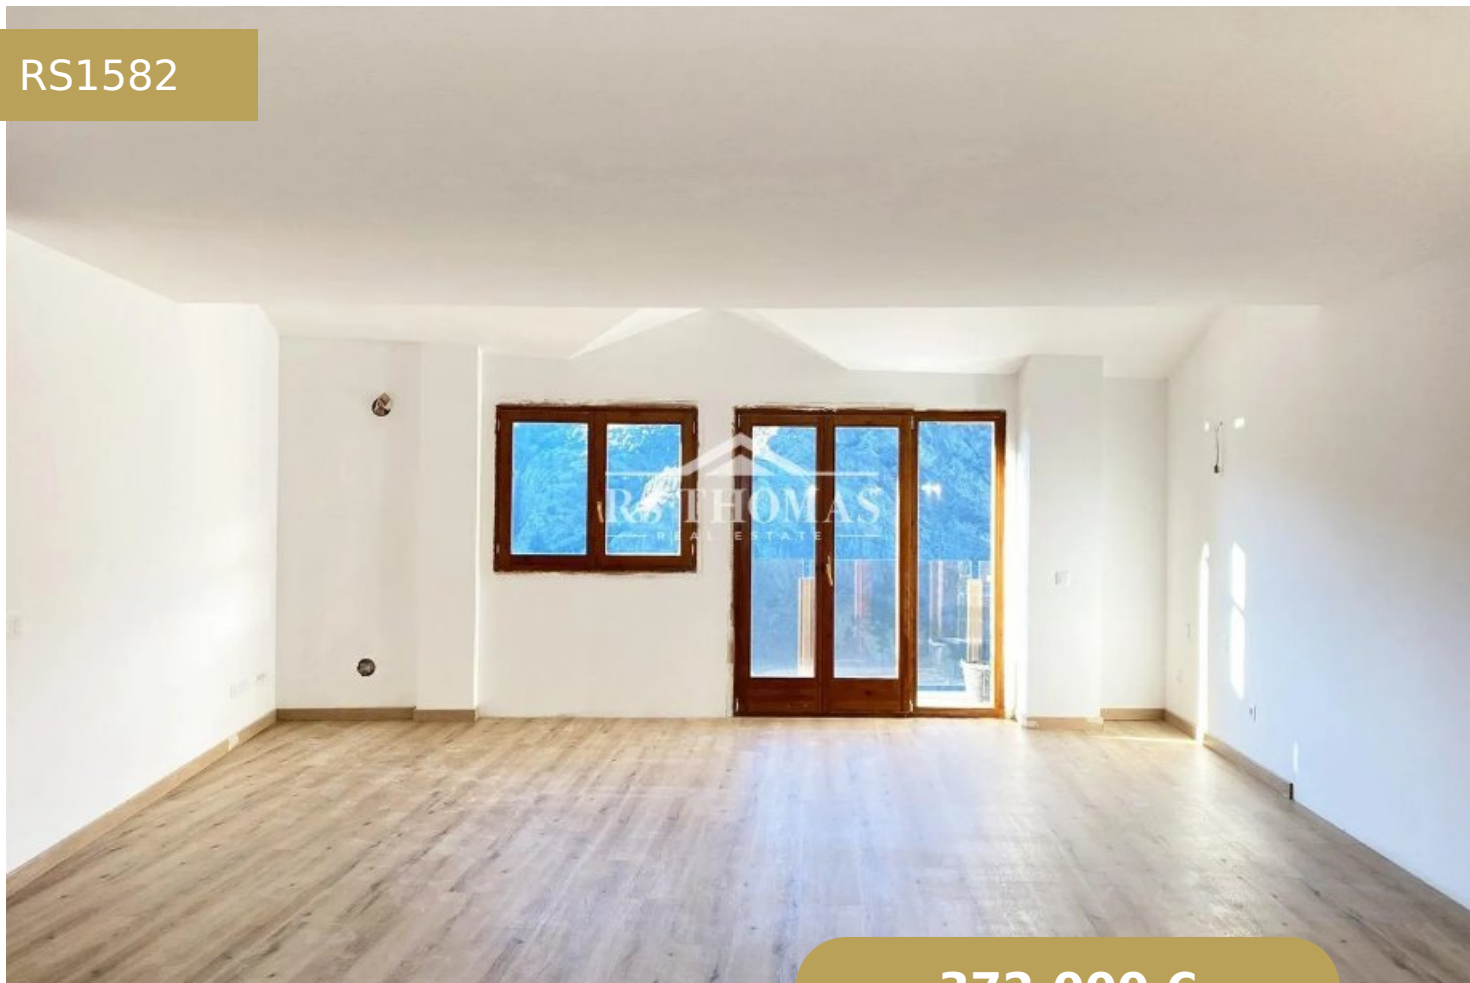

## BECAINA PRIMERA PLANTA A - BLOQUE A

RS1582

372.000 €

2 Dormitorios

2 Banys

60 m<sup>2</sup>

1 Garatge

+376 744 200 | [info@rsthomasp.com](mailto:info@rsthomasp.com)