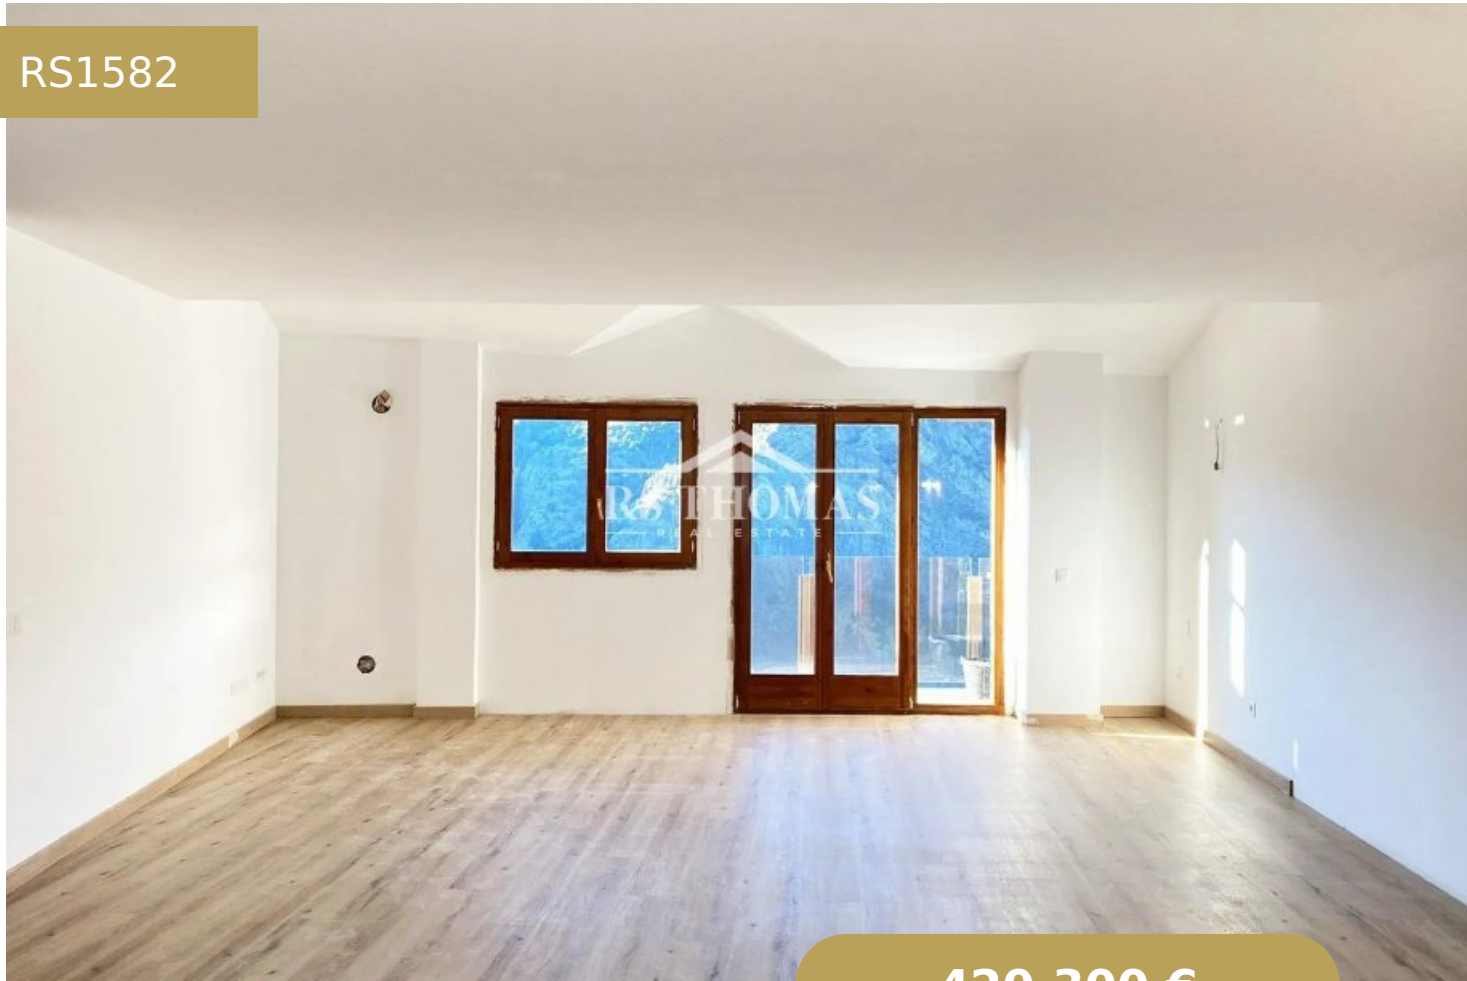

BECAINA PRIMERA PLANTA A - BLOQUE A

RS1582

420.300 €

2 Dormitorios

2 Banys

60 m²

1 Garatge

+376 744 200 | info@rsthomasp.com