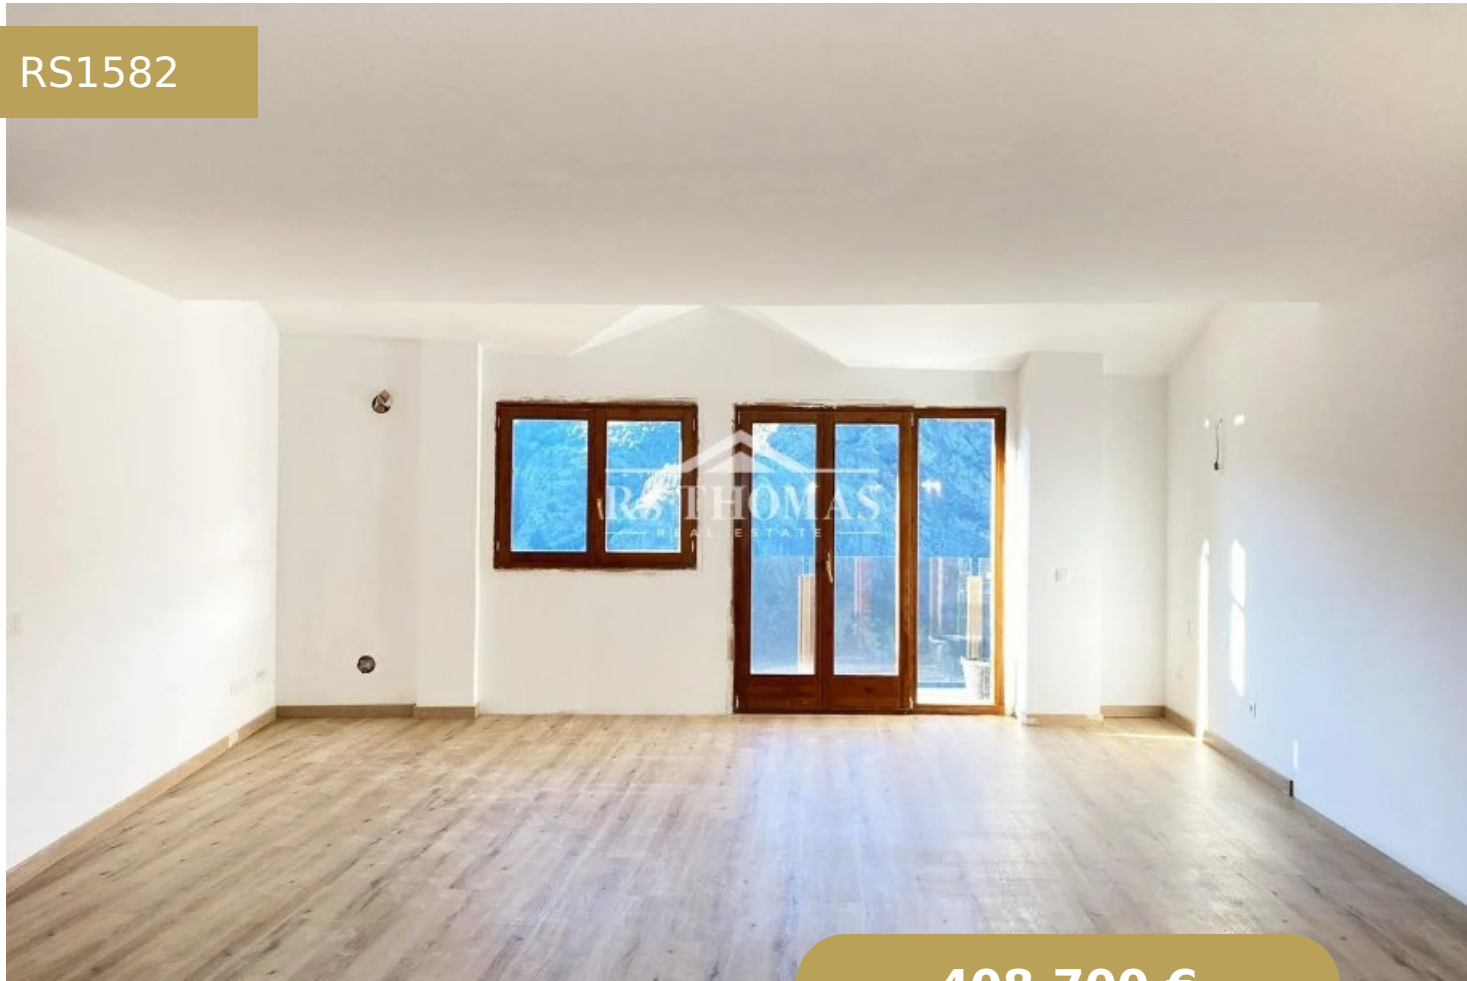

## BECAINA PRIMERA PLANTA A - BLOQUE A

RS1582

408.700 €

2 Dormitorios

2 Banys

60 m<sup>2</sup>

1 Garatge

+376 744 200 | info@rsthomasp.com