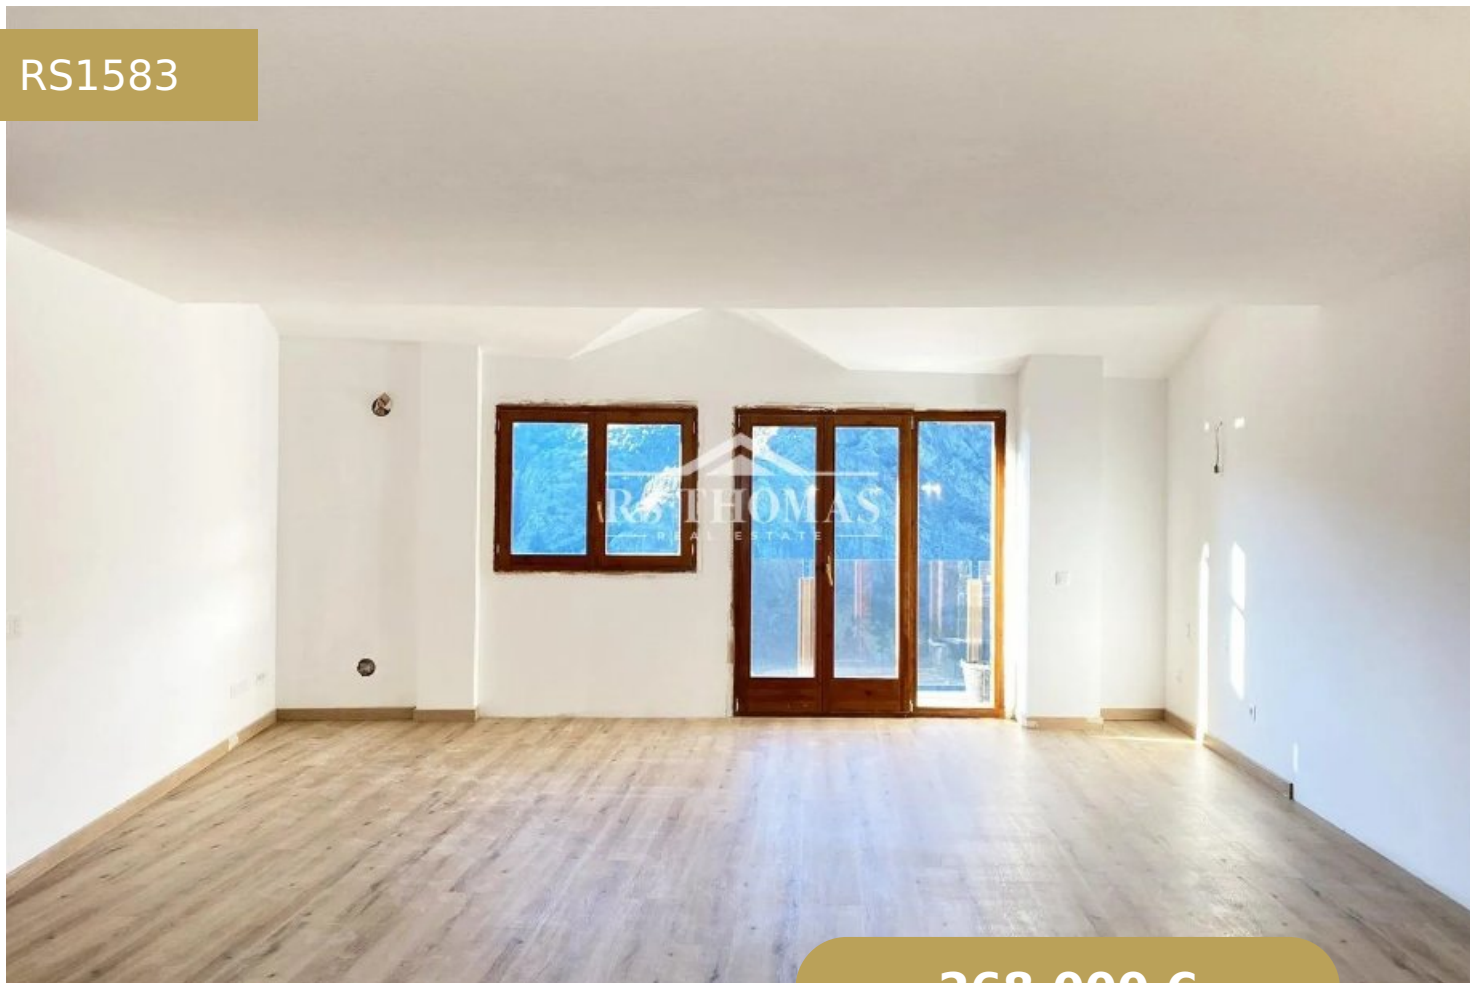

BECAINA PRIMERA PLANTA B - BLOQUE A

RS1583

268.000 €

1 Dormitorios

1 Banys

35 m²

1 Garatge

+376 744 200 | info@rsthomasp.com