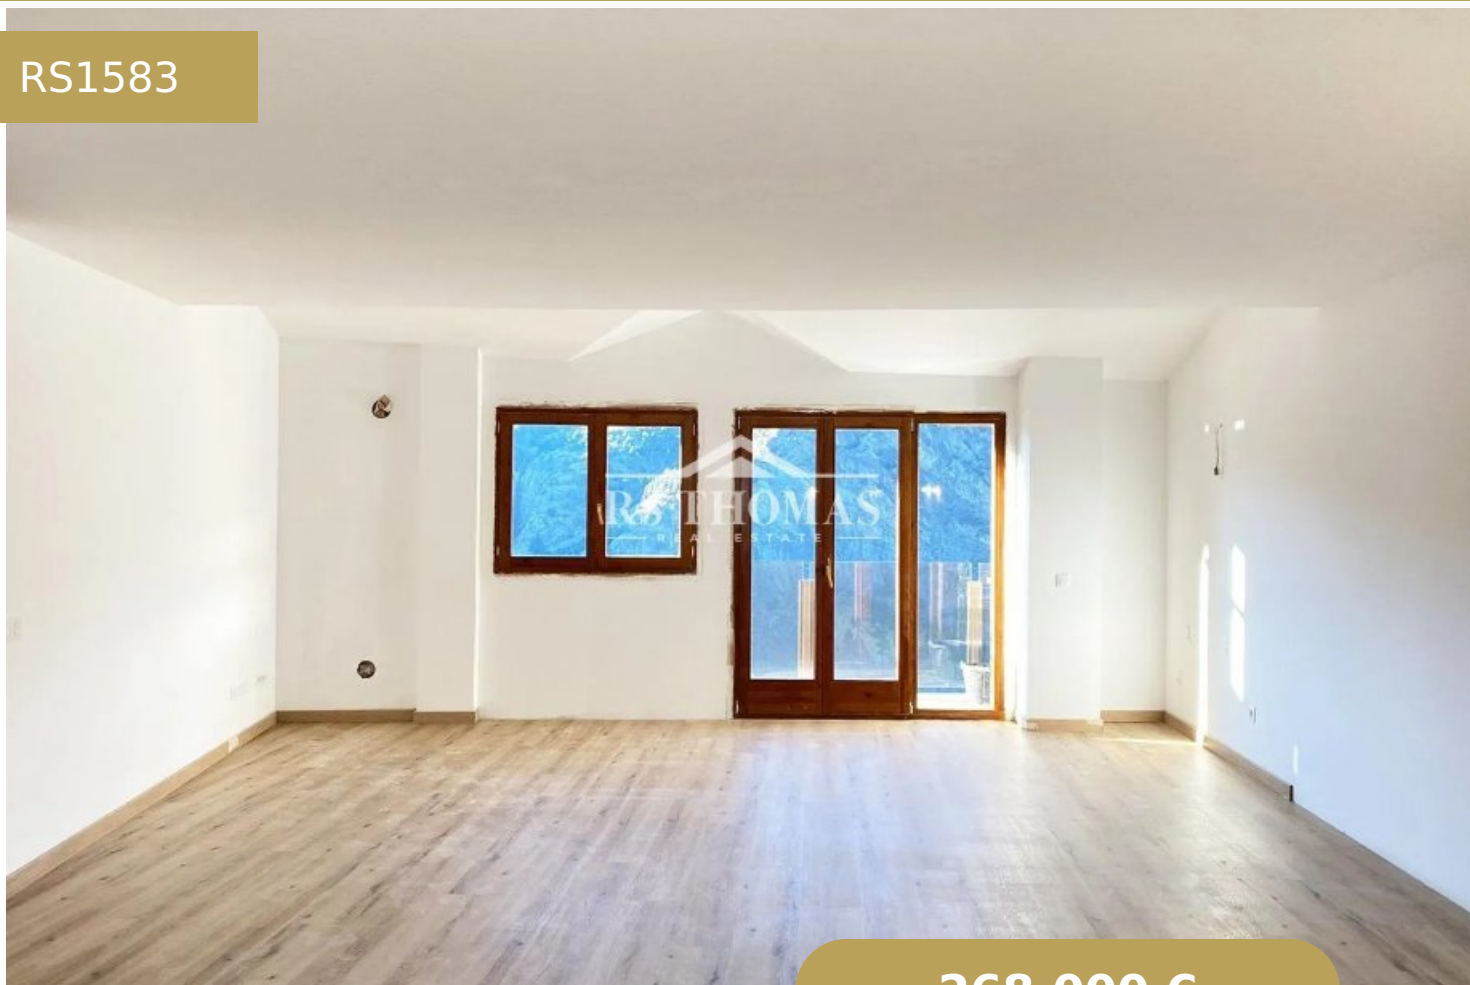

BECAINA PRIMERA PLANTA B - BLOQUE A

RS1583

268.000 €

1 Dormitorios

1 Banys

35 m²

1 Garatge

+376 744 200 | info@rsthomas.com