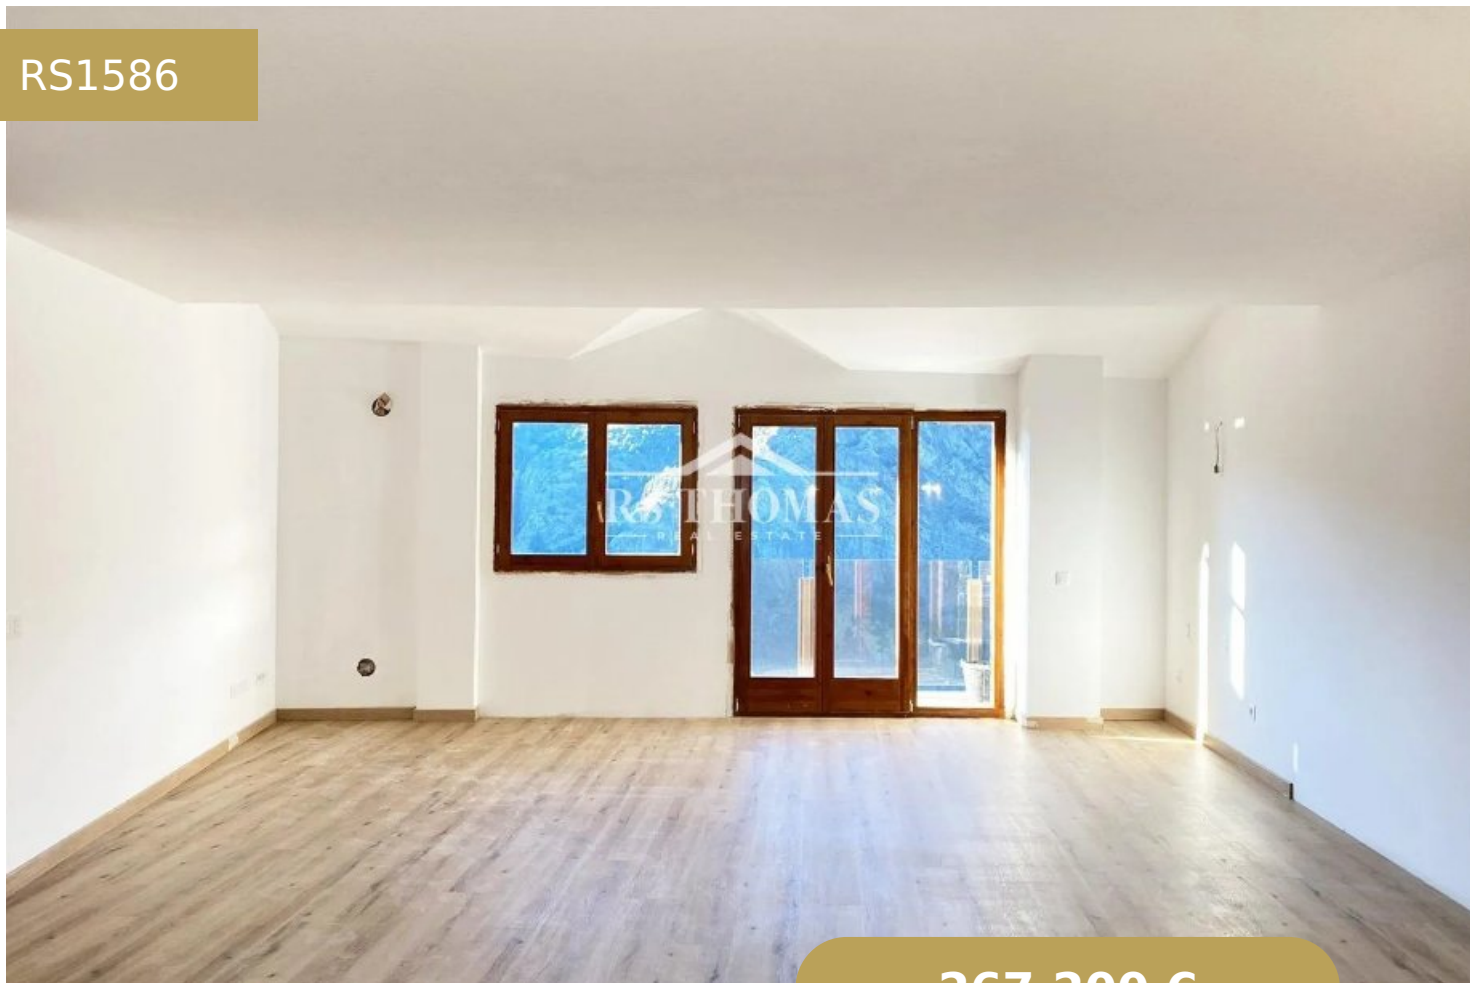

BECAINA PRIMERA PLANTA B - BLOQUE A

RS1586

267.200 €

1 Dormitorios

1 Banys

35 m²

1 Garatge

+376 744 200 | info@rsthomasp.com