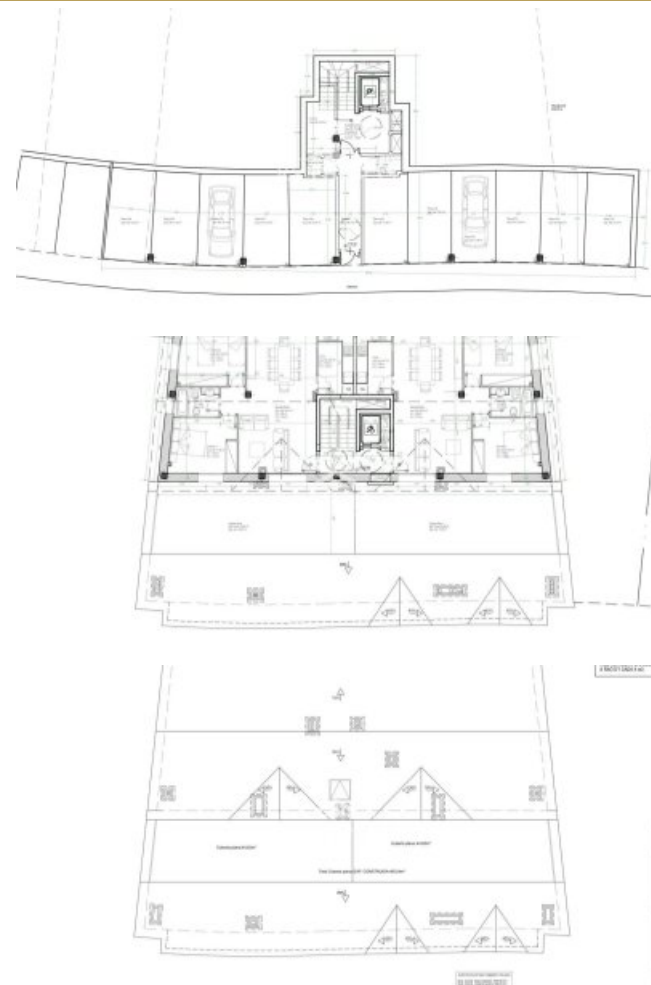

BECAINA ÁTICO A - BLOQUE A

RS1590

782.800 €

2 Dormitorios

1 Banys

70 m²

35 m²

1 Garatge