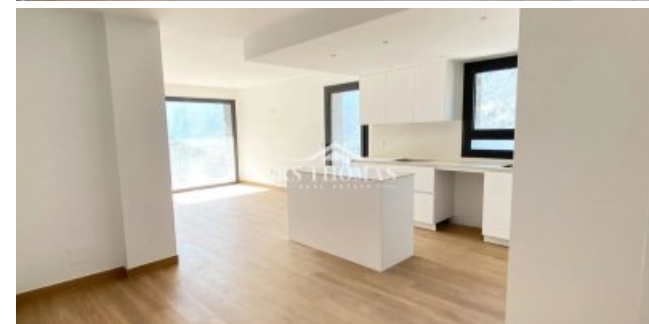

QUINTA PLANTA | PUERTA 1 | LES MOLLERES | ESCALDES-ENGORDANY

RS1605

3.000 €

3 Dormitorios

2 Banys

90 m²

1 Garatge

+376 744 200 | info@rsthomasp.com