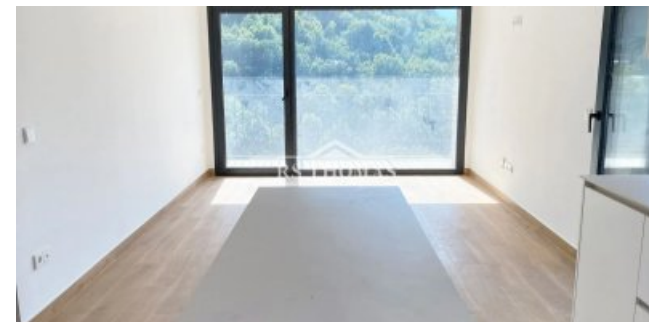

QUINTA PLANTA | PUERTA 1 | LES MOLLERES | ESCALDES-ENGORDANY

RS1605

3.000 €

3 Dormitorios

2 Banys

90 m²

1 Garatge

+376 744 200 | info@rsthomasp.com