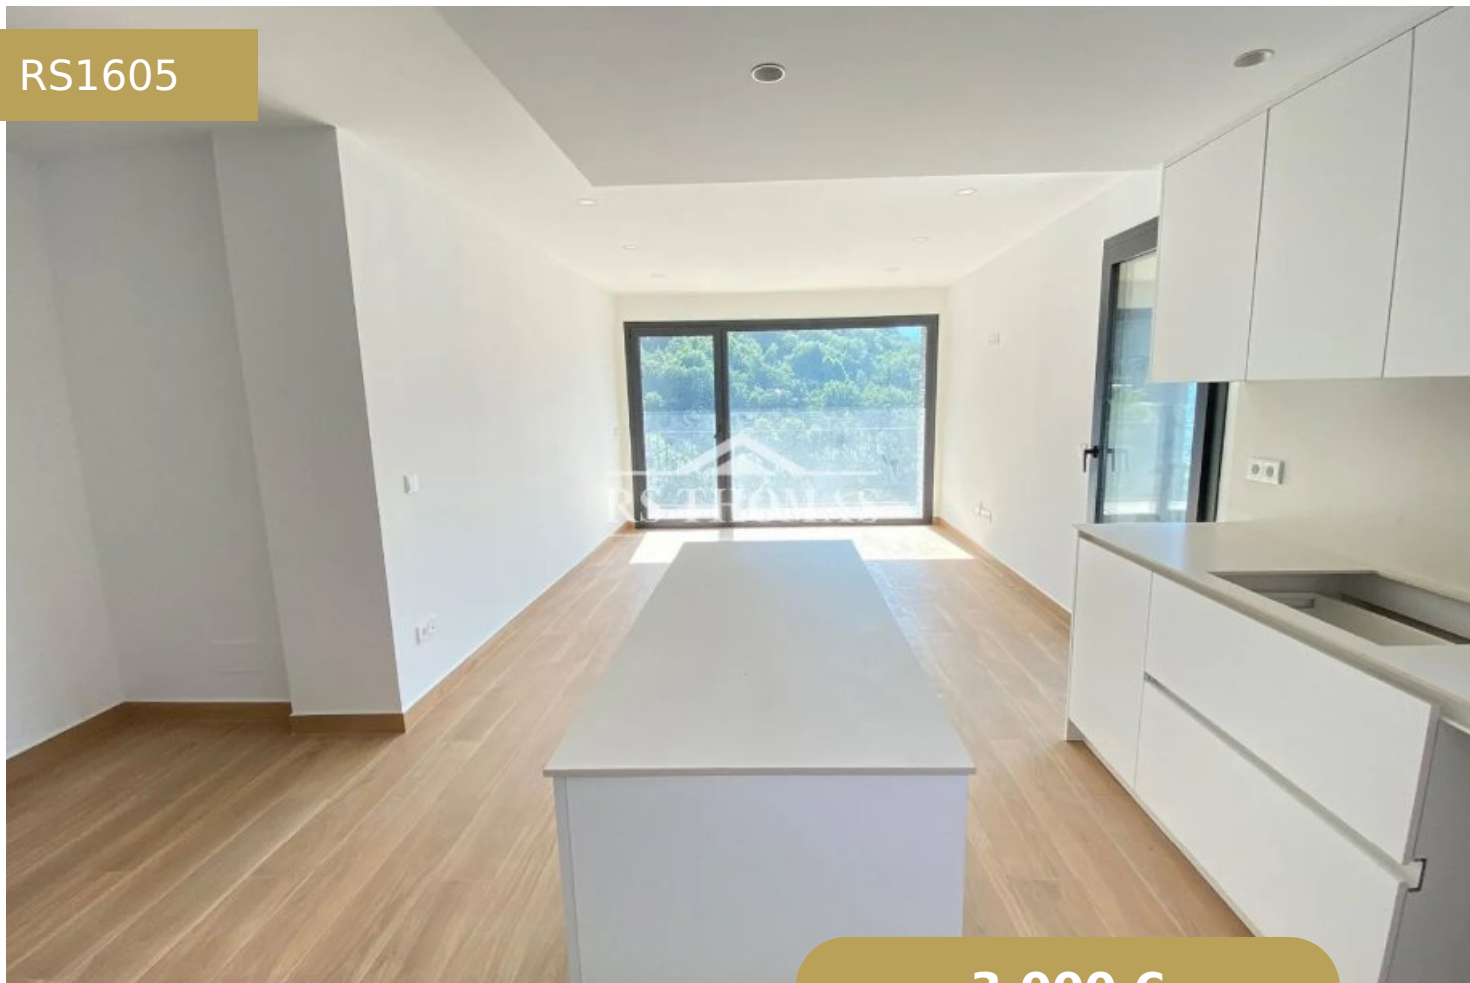

QUINTA PLANTA | PUERTA 1 | LES MOLLERES | ESCALDES-ENGORDANY

RS1605

3.000 €

3 Dormitorios

2 Banys

90 m²

1 Garatge

+376 744 200 | info@rsthomasp.com