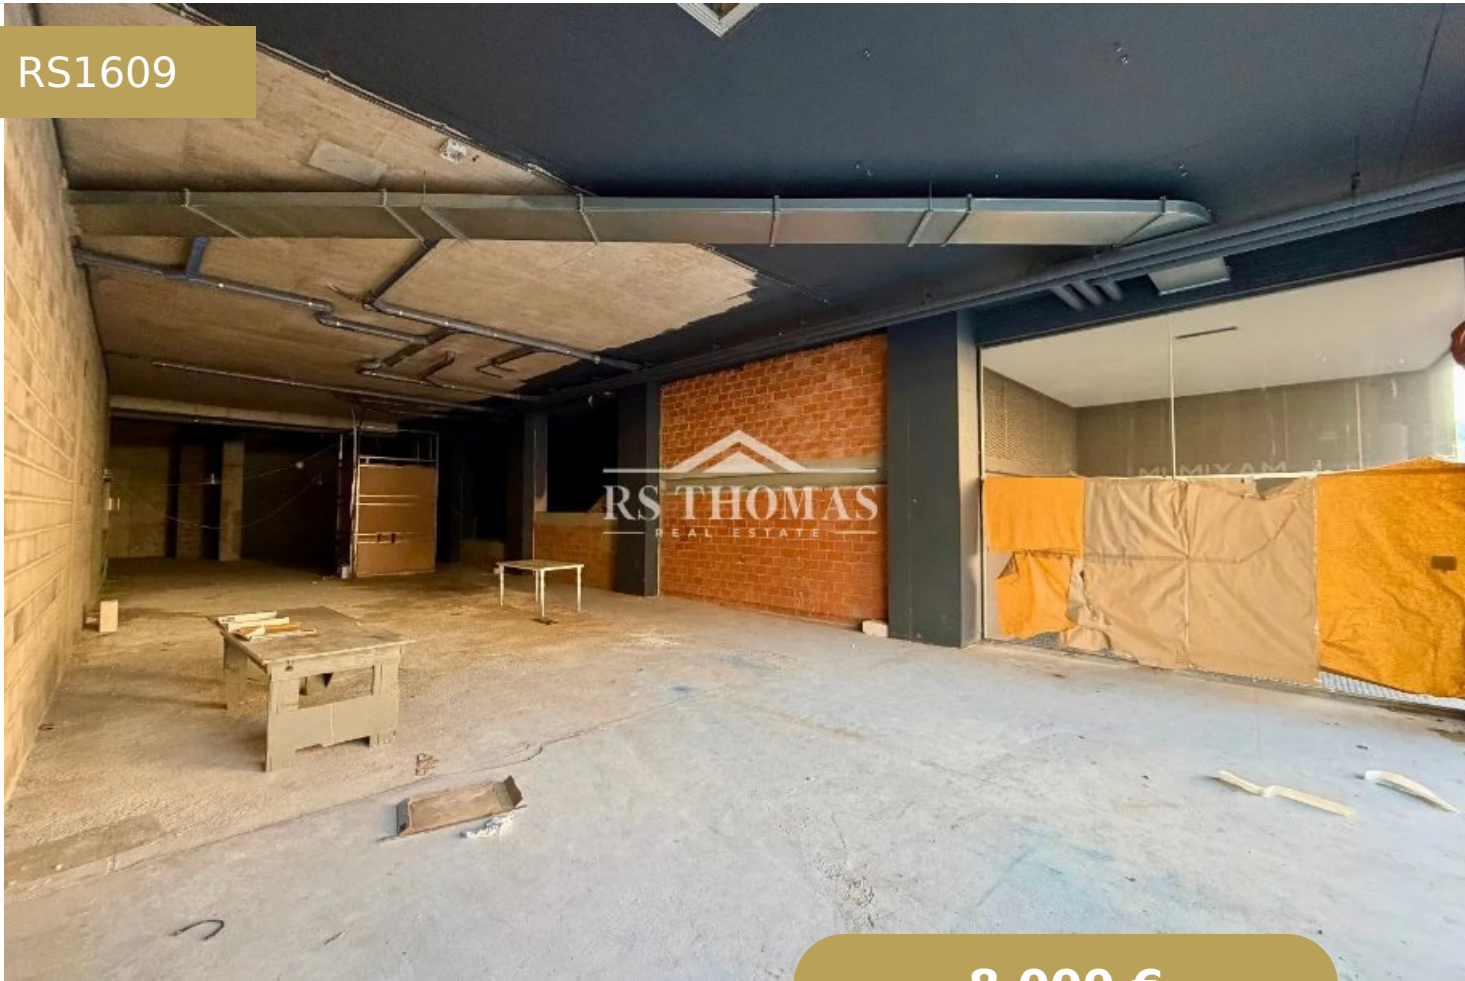

## LOCAL COMERCIAL PARA ALQUILAR EN ESCALDES

RS1609

8.000 €

 400 m<sup>2</sup>