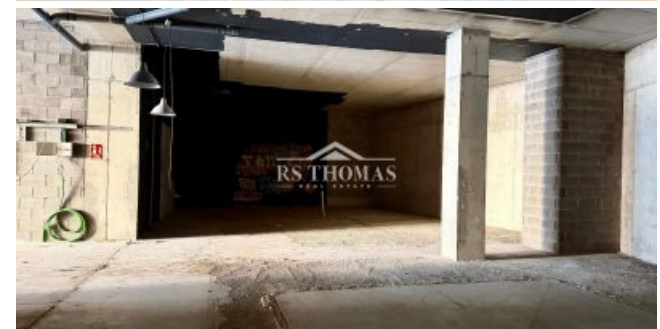

## LOCAL COMERCIAL PARA ALQUILAR EN ESCALDES

RS1609

8.000 €

 400 m<sup>2</sup>