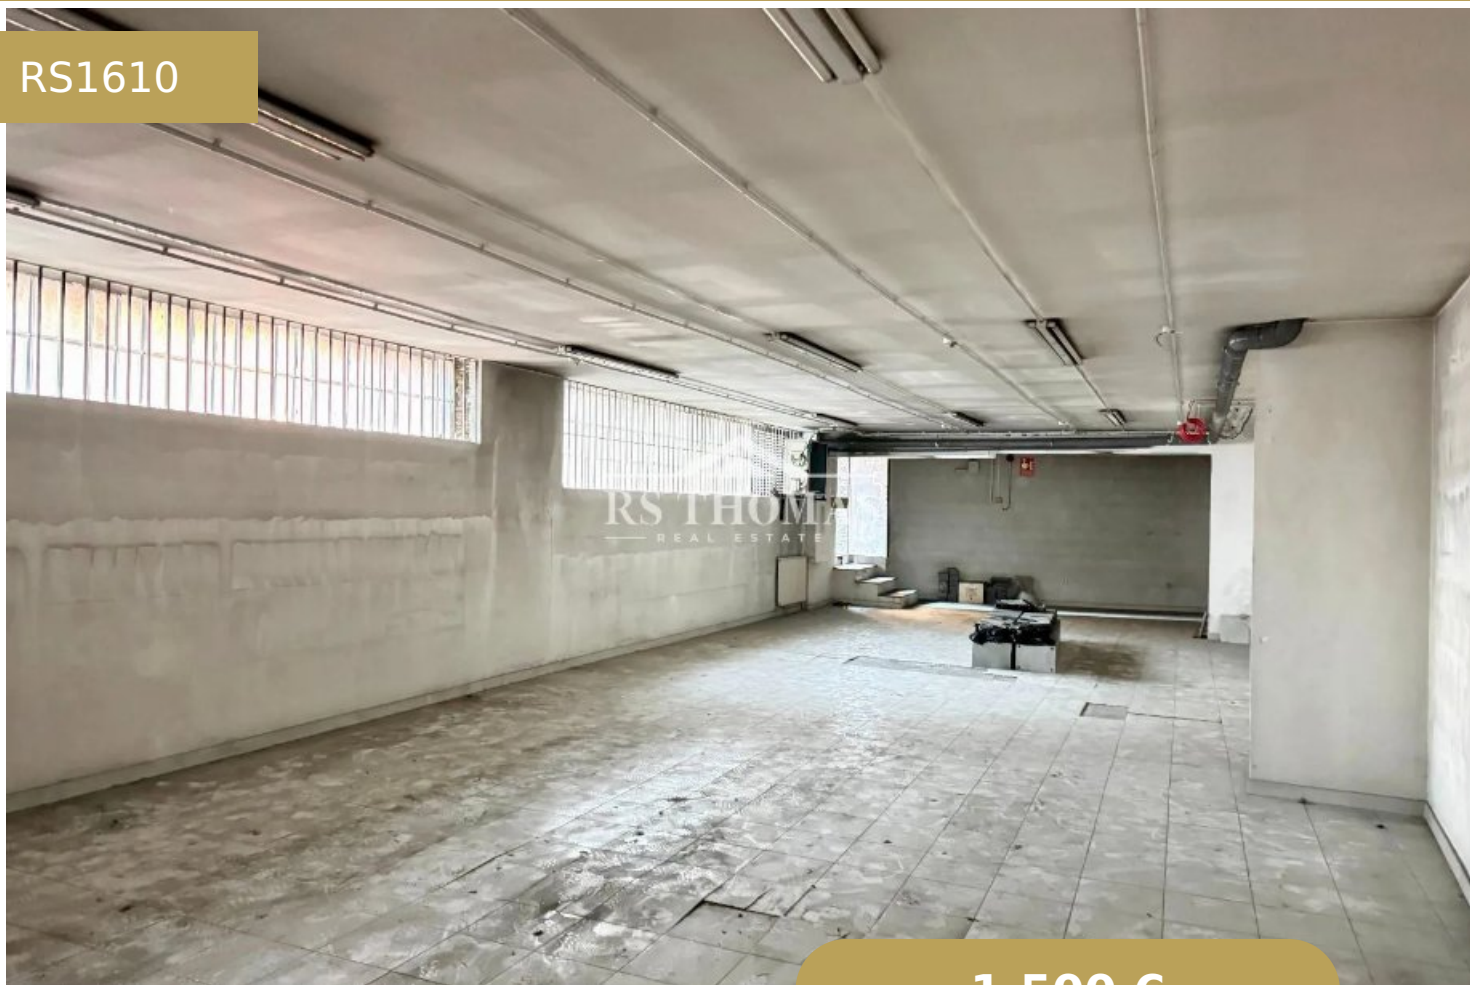

ALMACÉN PARA ALQUILAR EN ANDORRA LA VELLA

RS1610

1.500 €

 120 m²