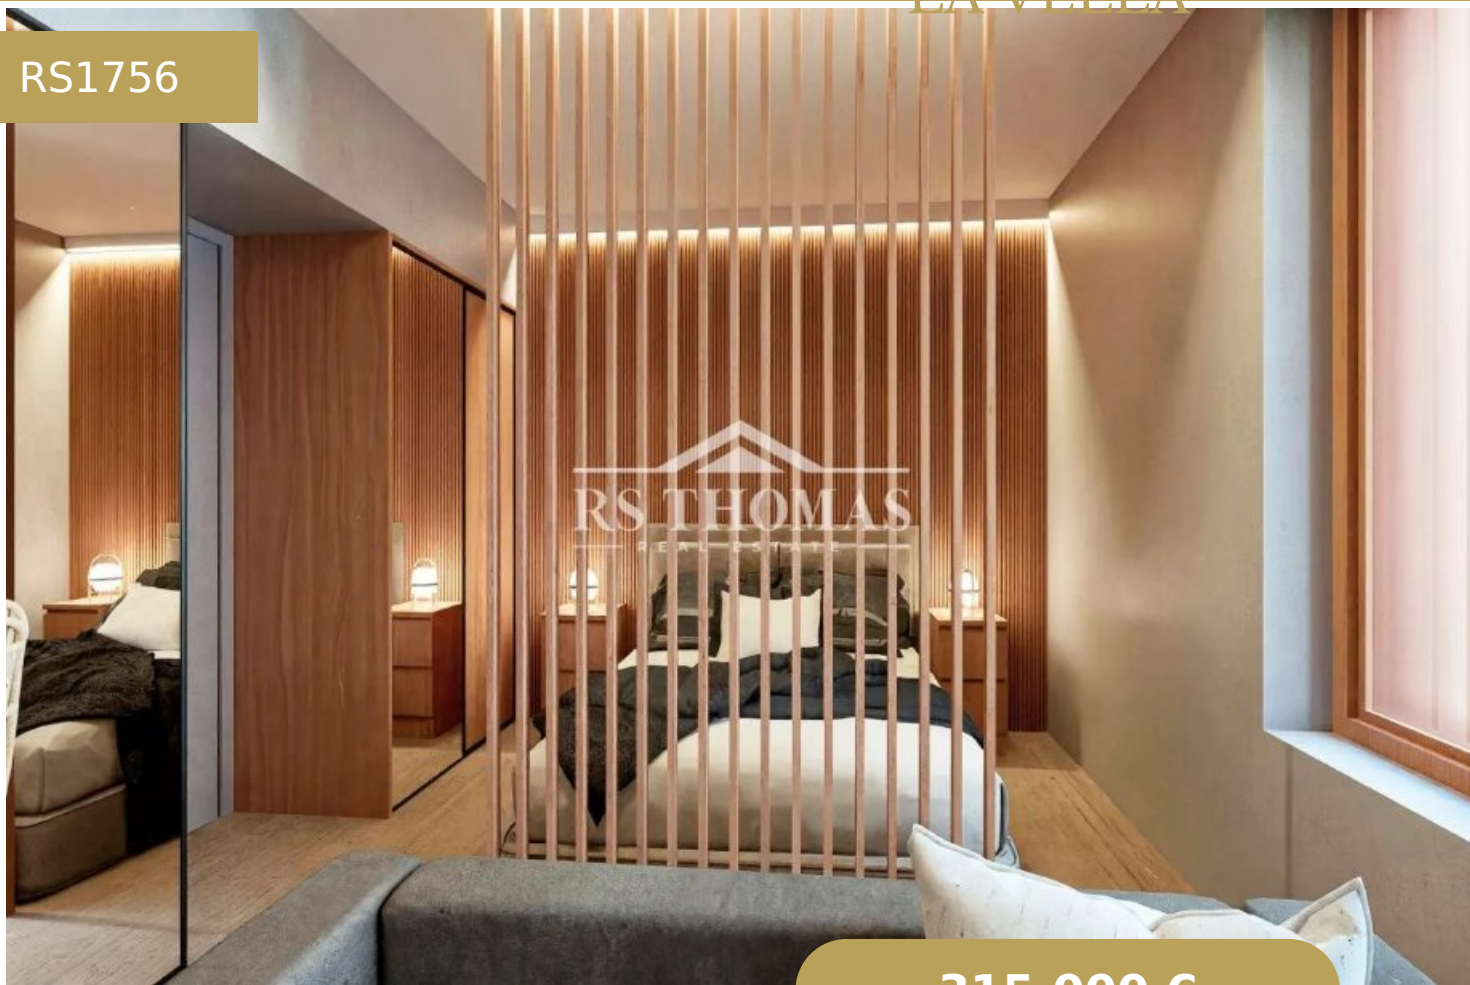

ESTUDIO DE OBRA NUEVA PARA COMPRAR EN EL CENTRO DE ANDORRA LA VELLA

RS1756

315.000 €

1 Dormitorios

1 Banys

30 m²

+376 744 200 | info@rsthomasp.com

Avinguda Joan Martí 102, Encamp AD200, Principat d' Andorra