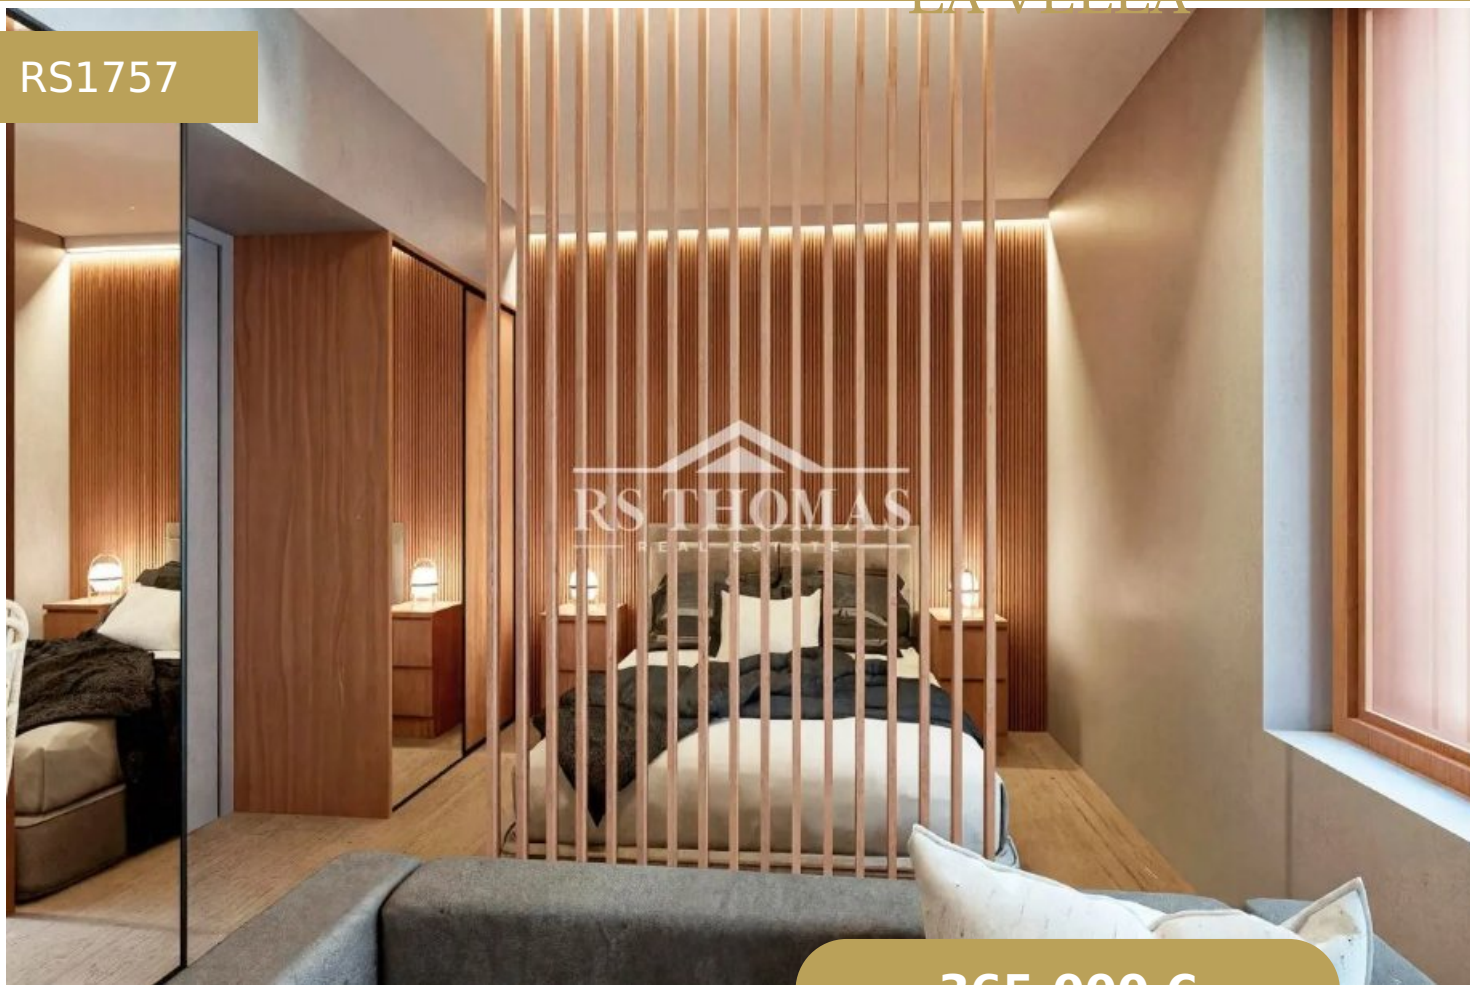

ESTUDIO DE OBRA NUEVA PARA COMPRAR EN EL CENTRO DE ANDORRA LA VELLA

RS1757

365.000 €

1 Dormitorios

1 Banys

36 m²

+376 744 200 | info@rsthomasp.com

Avinguda Joan Martí 102, Encamp AD200, Principat d' Andorra