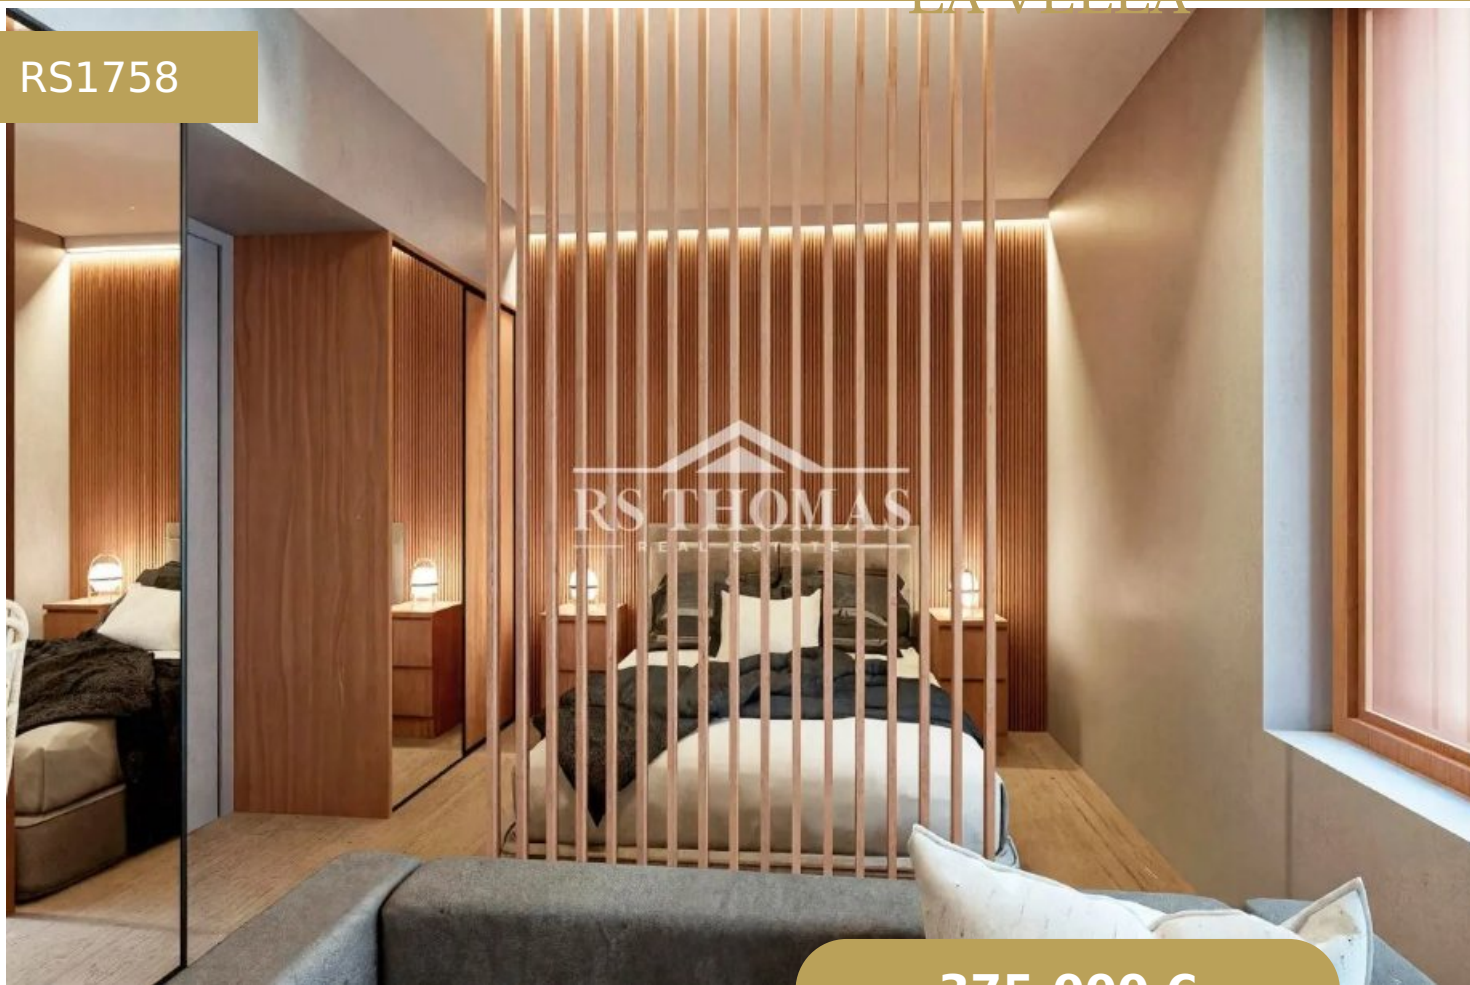

ESTUDIO DE OBRA NUEVA PARA COMPRAR EN EL CENTRO DE ANDORRA LA VELLA

RS1758

375.000 €

1 Dormitorios

1 Banys

36 m²

+376 744 200 | info@rsthomasp.com

Avinguda Joan Martí 102, Encamp AD200, Principat d' Andorra