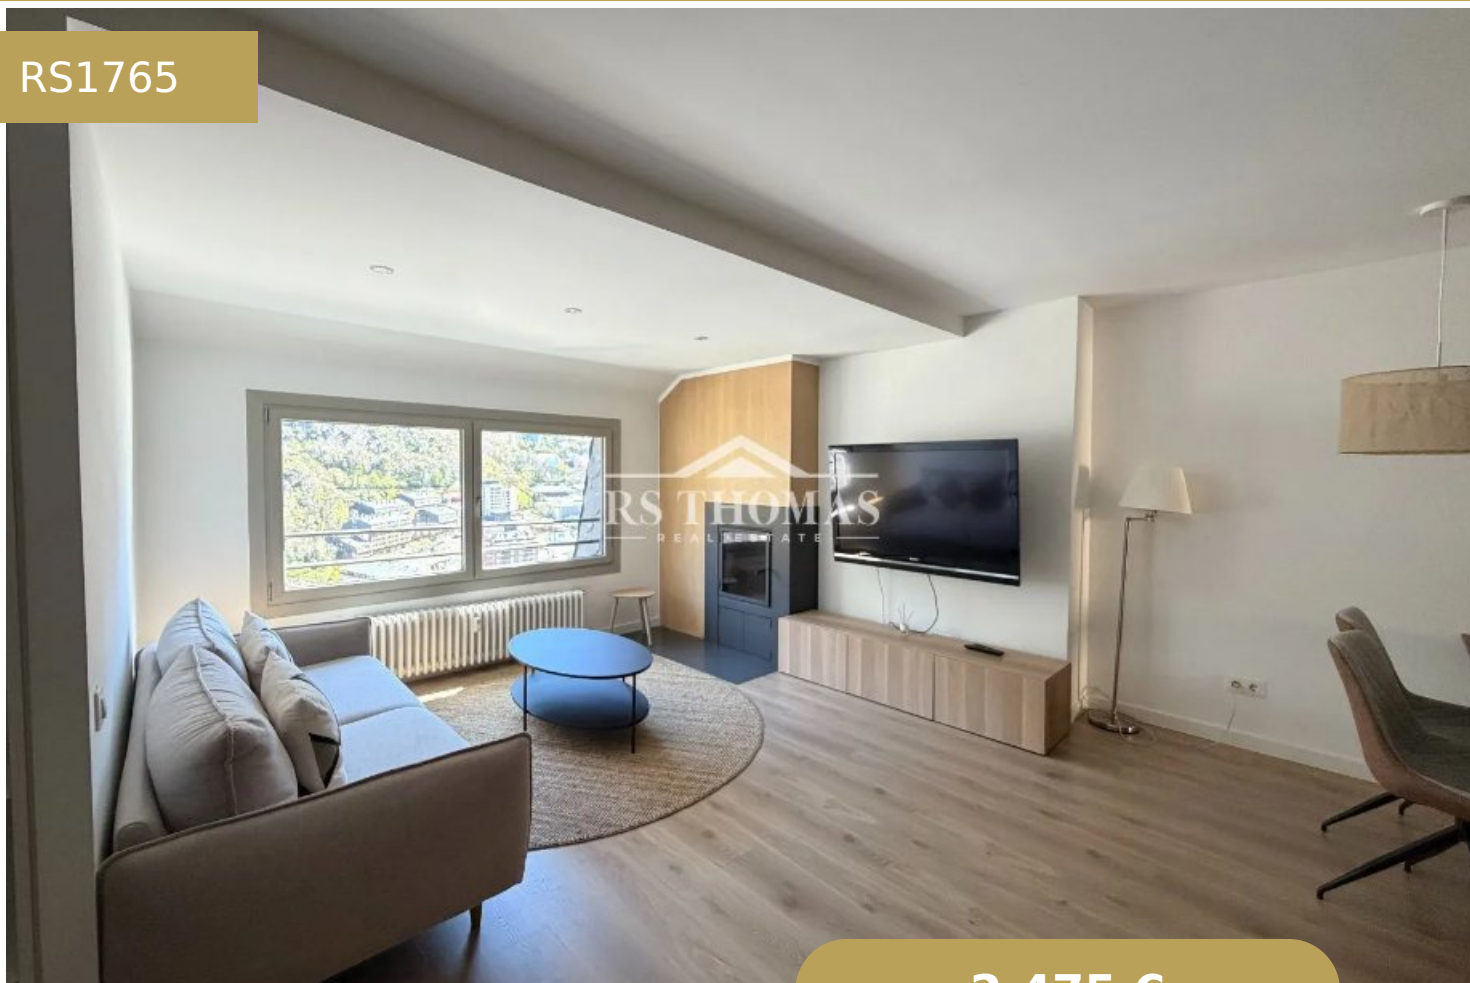

ÁTICO EN ALQUILER EN ANDORRA LA VELLA

RS1765

2.475 €

2 Dormitorios

1 Banys

87 m²

1 Garatge

+376 744 200 | info@rsthomasp.com