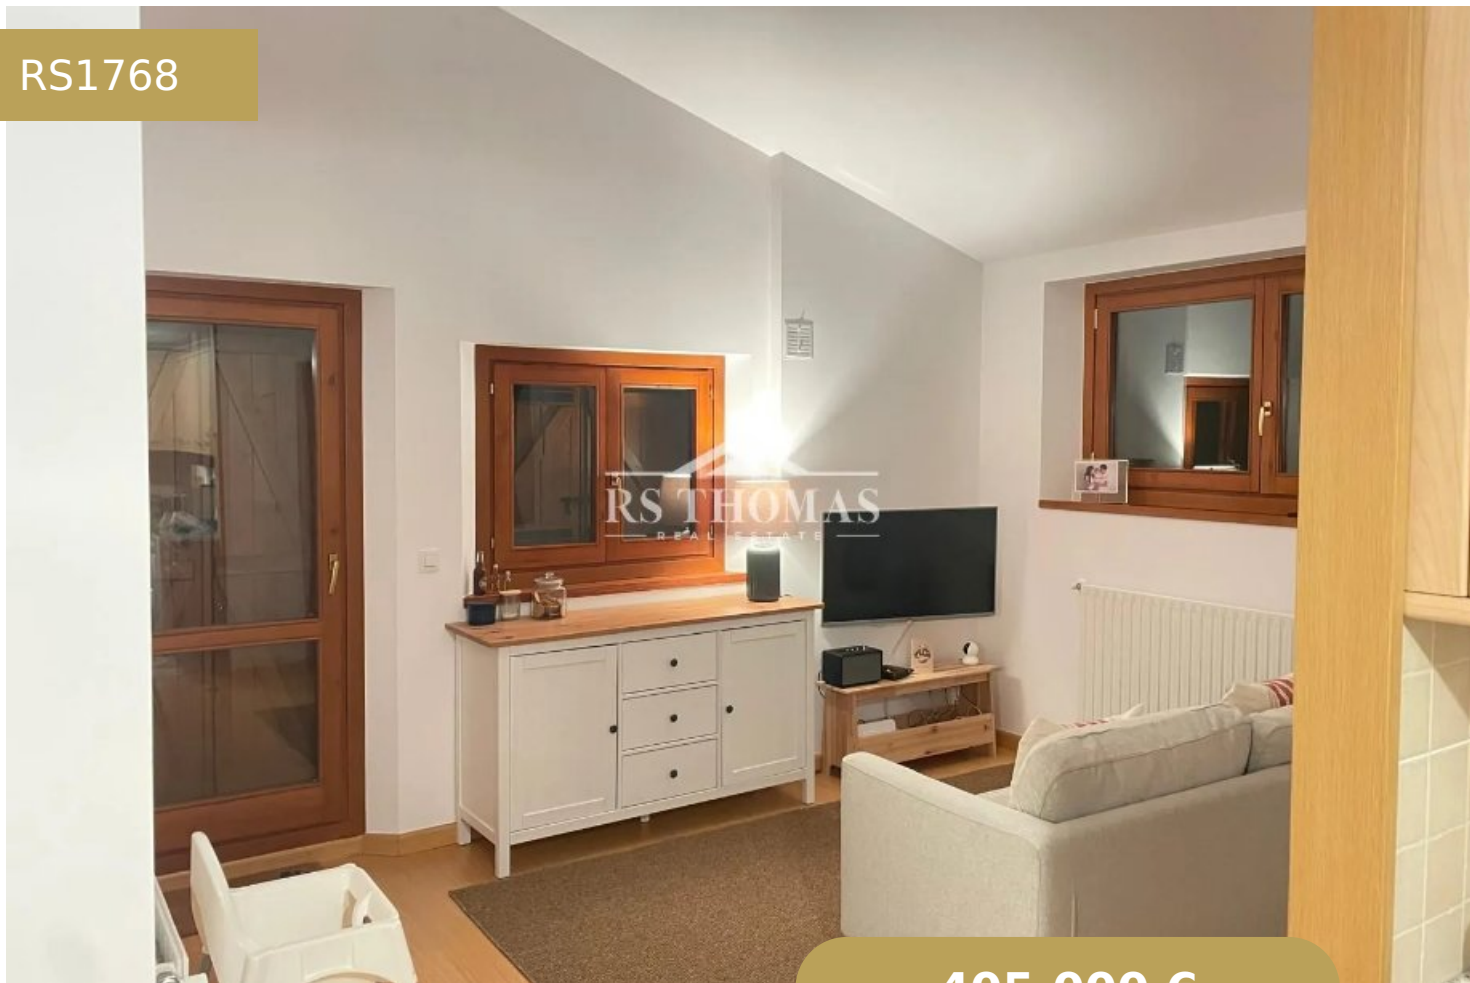

ÁTICO PARA COMPRAR EN SOLDEU, CANILLO

RS1768

405.000 €

2 Dormitorios

2 Banys

64 m²

1 Garatge

+376 744 200 | info@rsthomasp.com