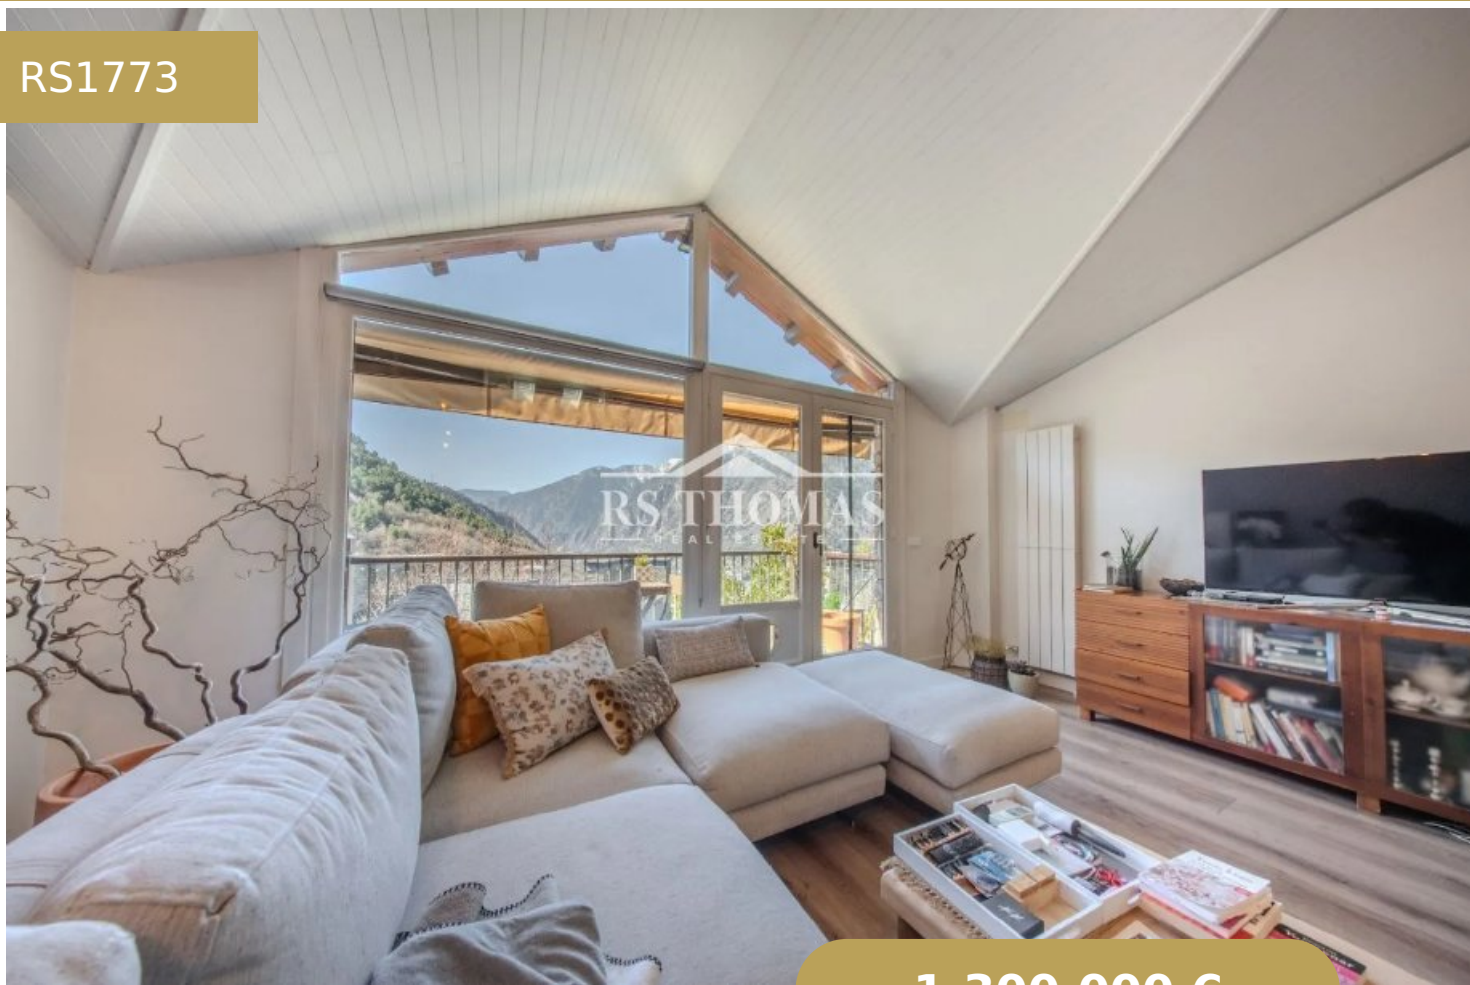

ÁTICO DÚPLEX PARA COMPRAR EN ESCALDES-ENGORDANY

RS1773

1.300.000 €

3 Dormitorios

2 Banys

111 m²

1 Garatge

+376 744 200 | info@rsthomasp.com