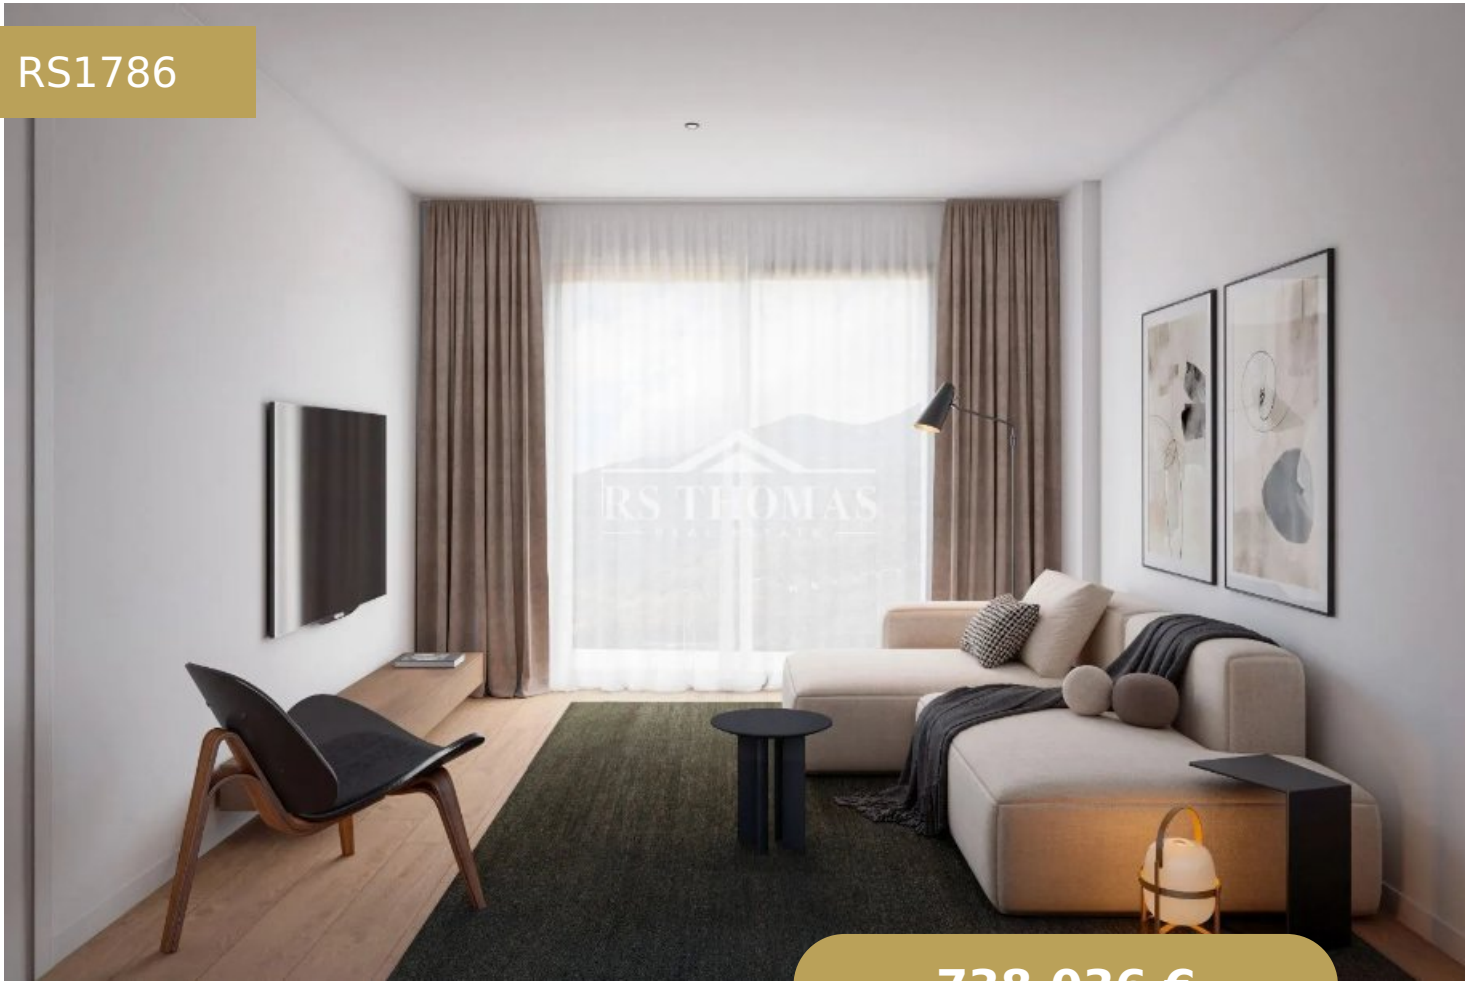

EDIFICI SOL | 1 - 1

RS1786

738.036 €

3 Dormitorios

3 Banys

125 m²

+376 744 200 | info@rsthomasp.com

Avinguda Joan Martí 102, Encamp AD200, Principat d' Andorra