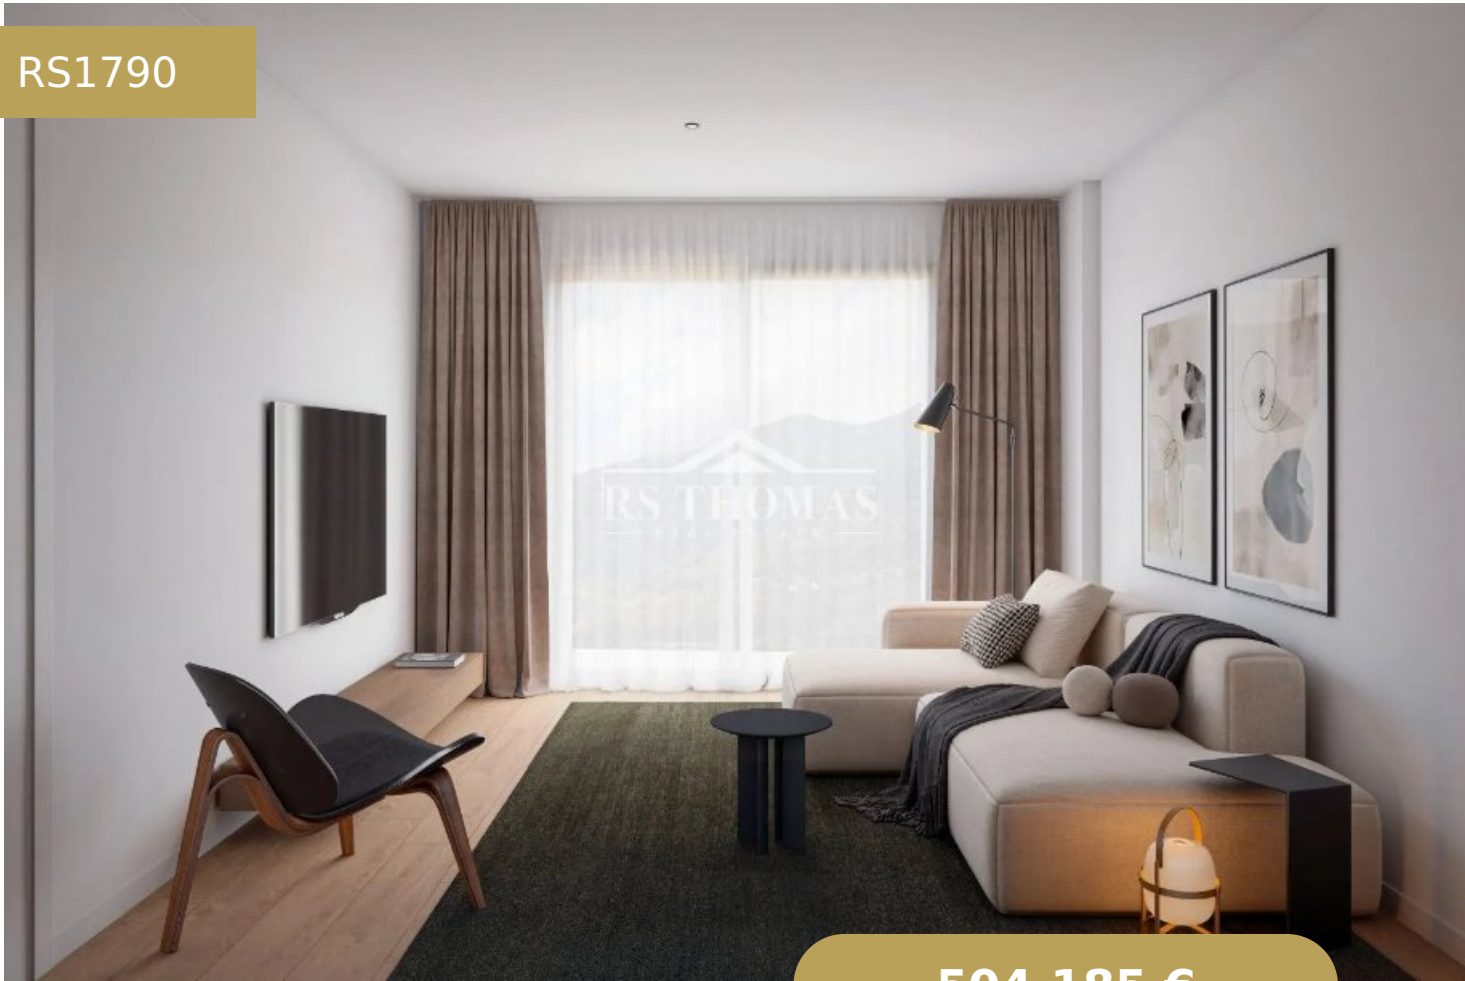

EDIFICI SOL | 1 - 4

RS1790

504.185 €

1 Dormitorios

2 Banys

85 m<sup>2</sup>

+376 744 200 | info@rsthomasp.com

Avinguda Joan Martí 102, Encamp AD200, Principat d' Andorra