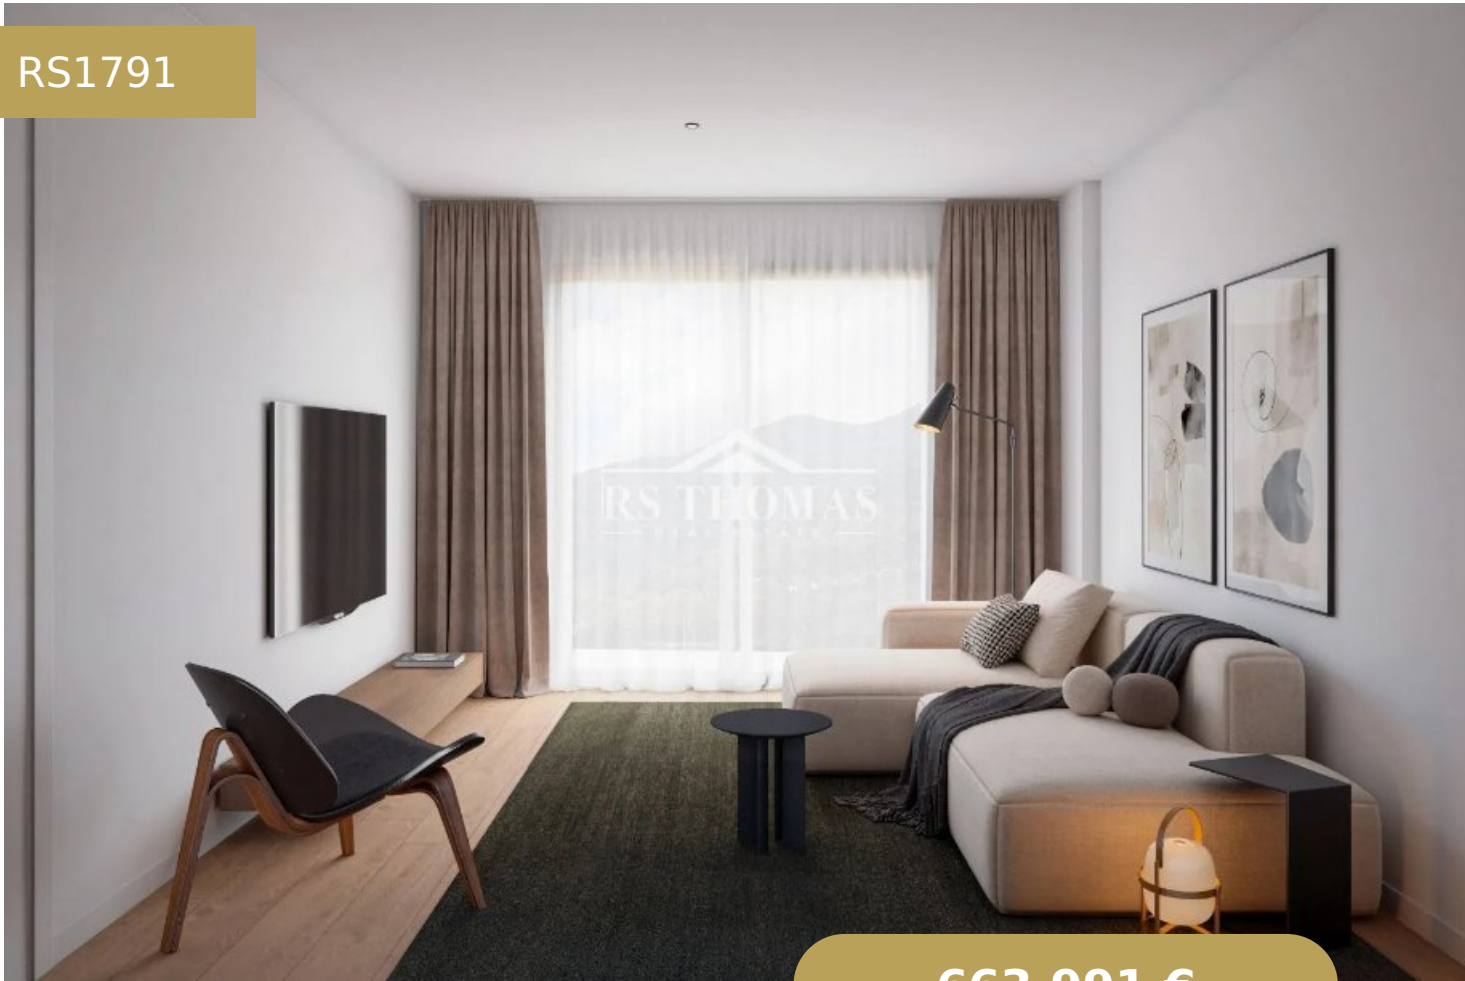

EDIFICI SOL | 1 - 8

RS1791

663.991 €

3 Dormitorios

3 Banys

115 m<sup>2</sup>

+376 744 200 | info@rsthomasp.com

Avinguda Joan Martí 102, Encamp AD200, Principat d' Andorra