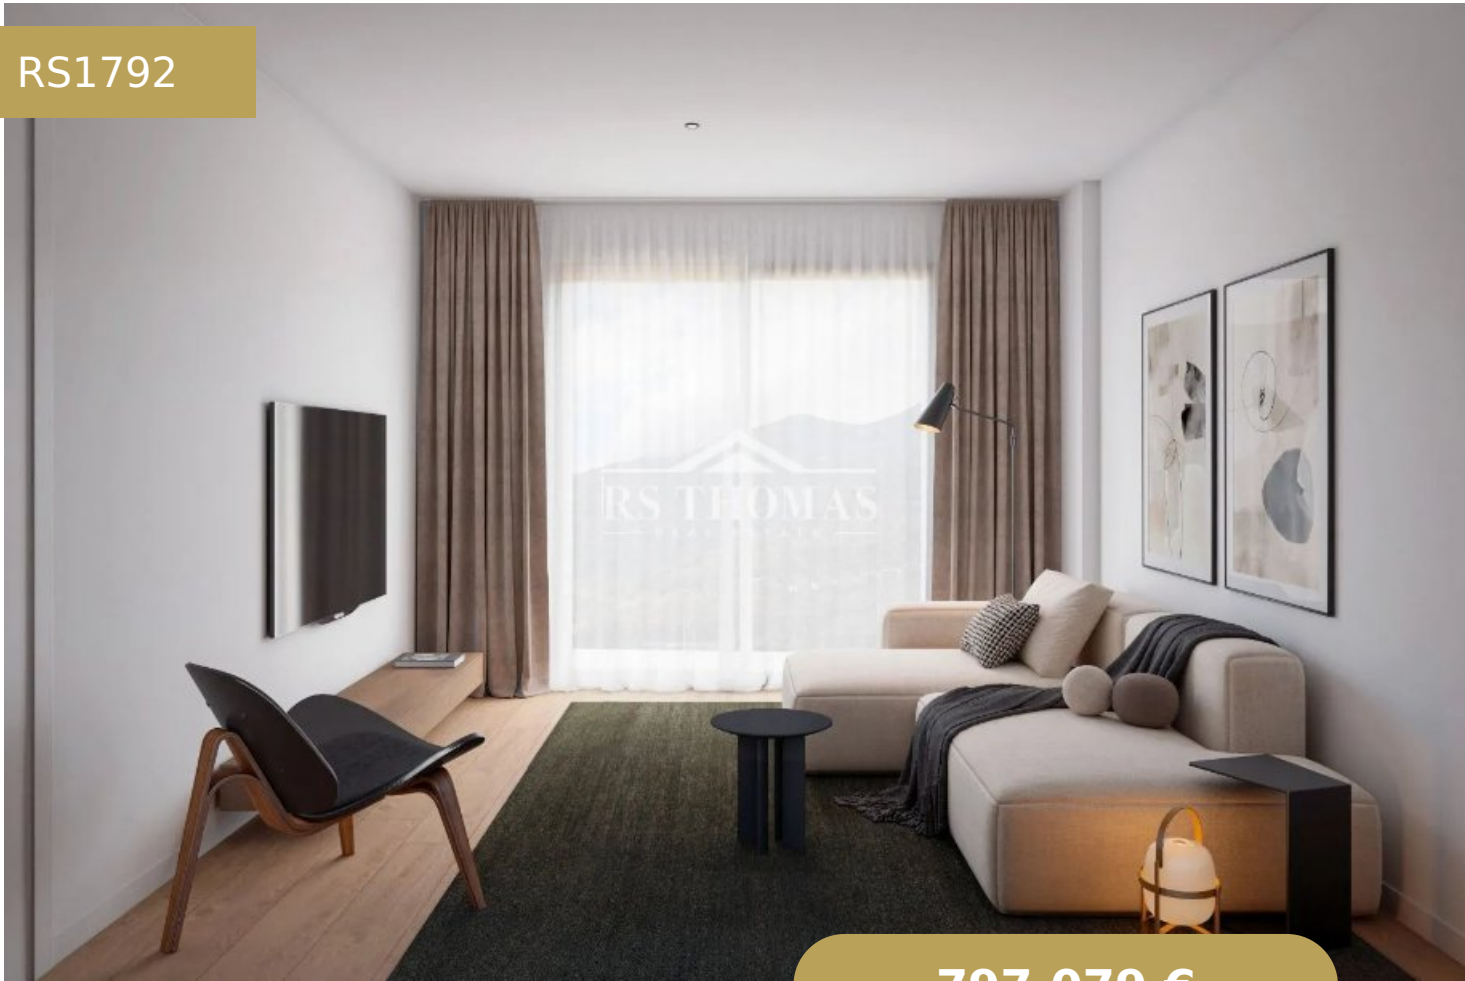

EDIFICI SOL | 2 - 1

RS1792

797.079 €

3 Dormitorios

3 Banys

125 m²

+376 744 200 | info@rsthomasp.com

Avinguda Joan Martí 102, Encamp AD200, Principat d' Andorra