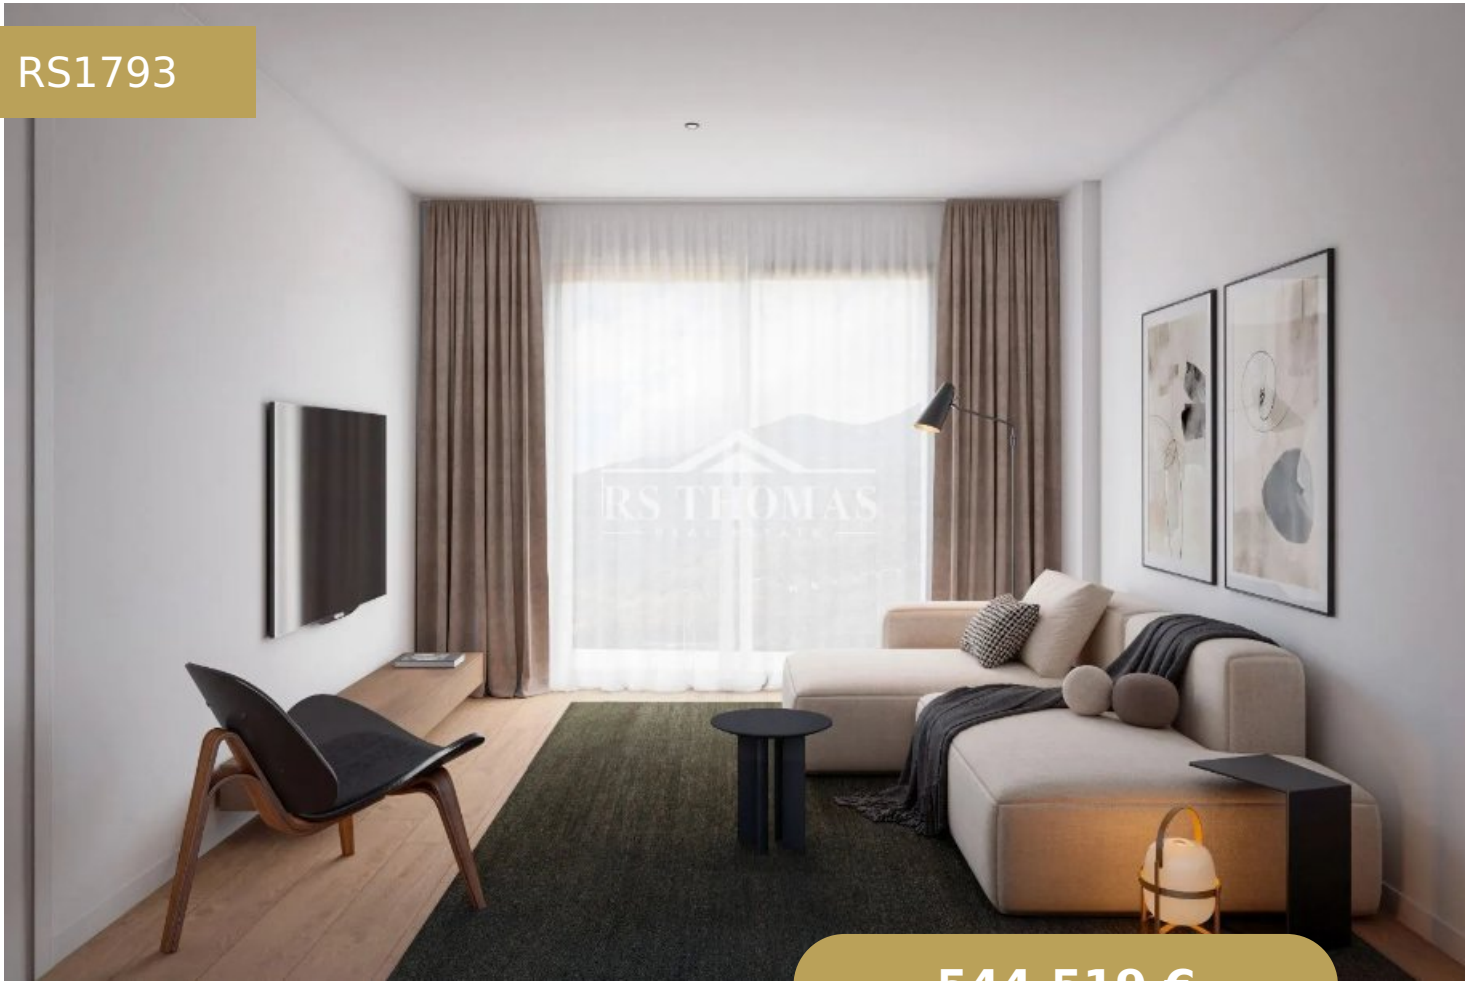

EDIFICI SOL | 2 - 4

RS1793

544.519 €

1 Dormitorios

2 Banys

85 m²

+376 744 200 | info@rsthomasp.com

Avinguda Joan Martí 102, Encamp AD200, Principat d' Andorra