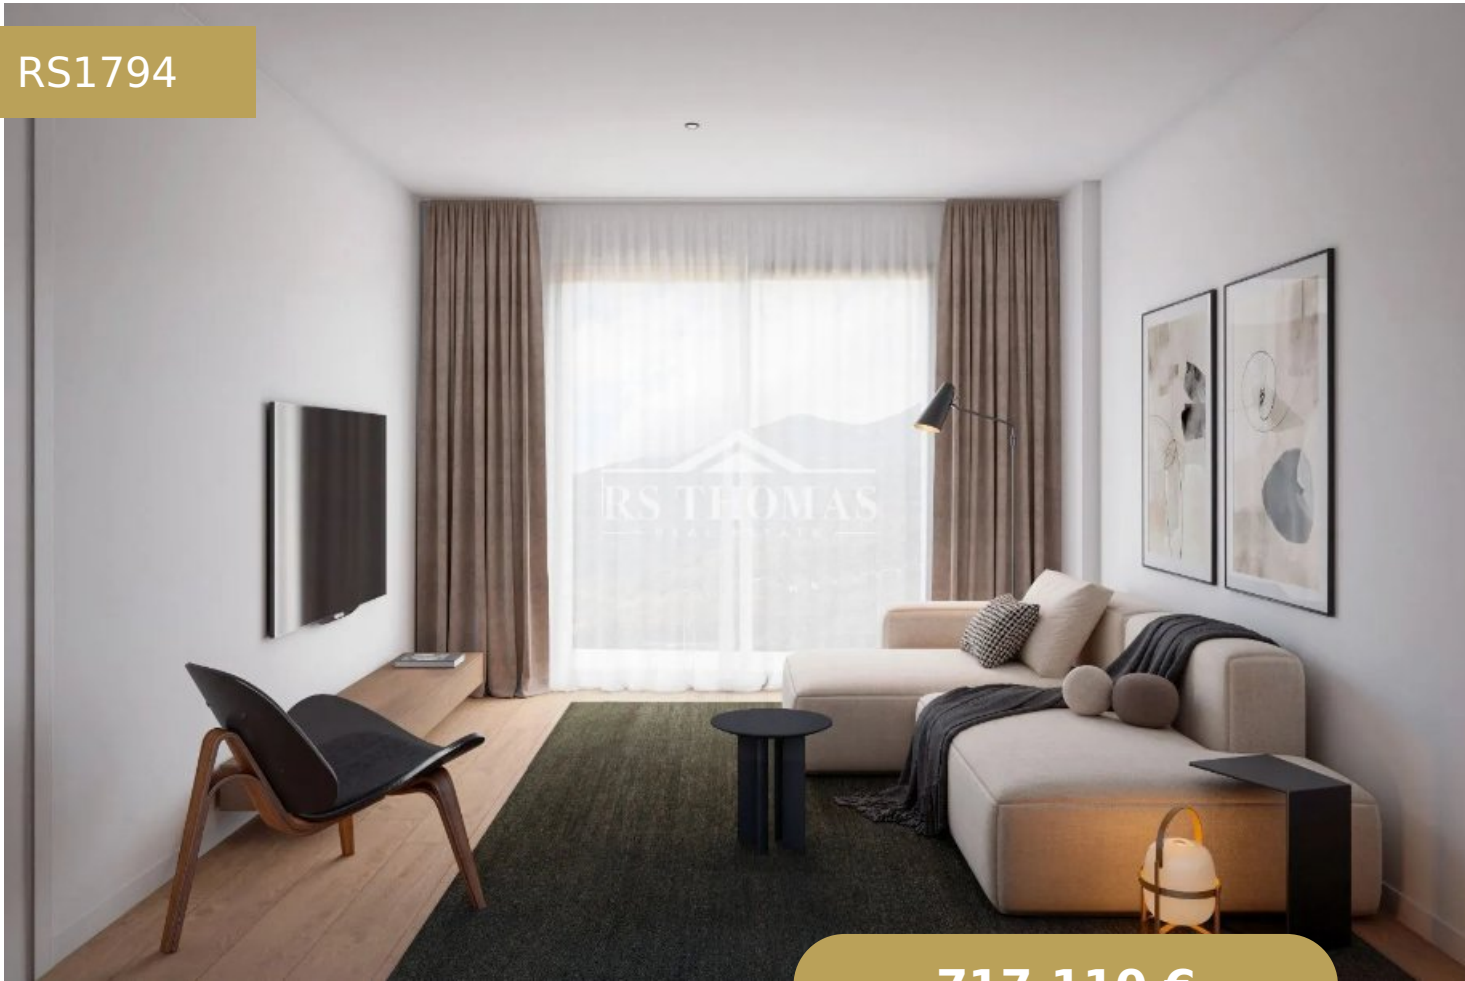

EDIFICI SOL | 2 - 8

RS1794

717.110 €

3 Dormitorios

3 Banys

115 m²

+376 744 200 | info@rsthomasp.com

Avinguda Joan Martí 102, Encamp AD200, Principat d' Andorra