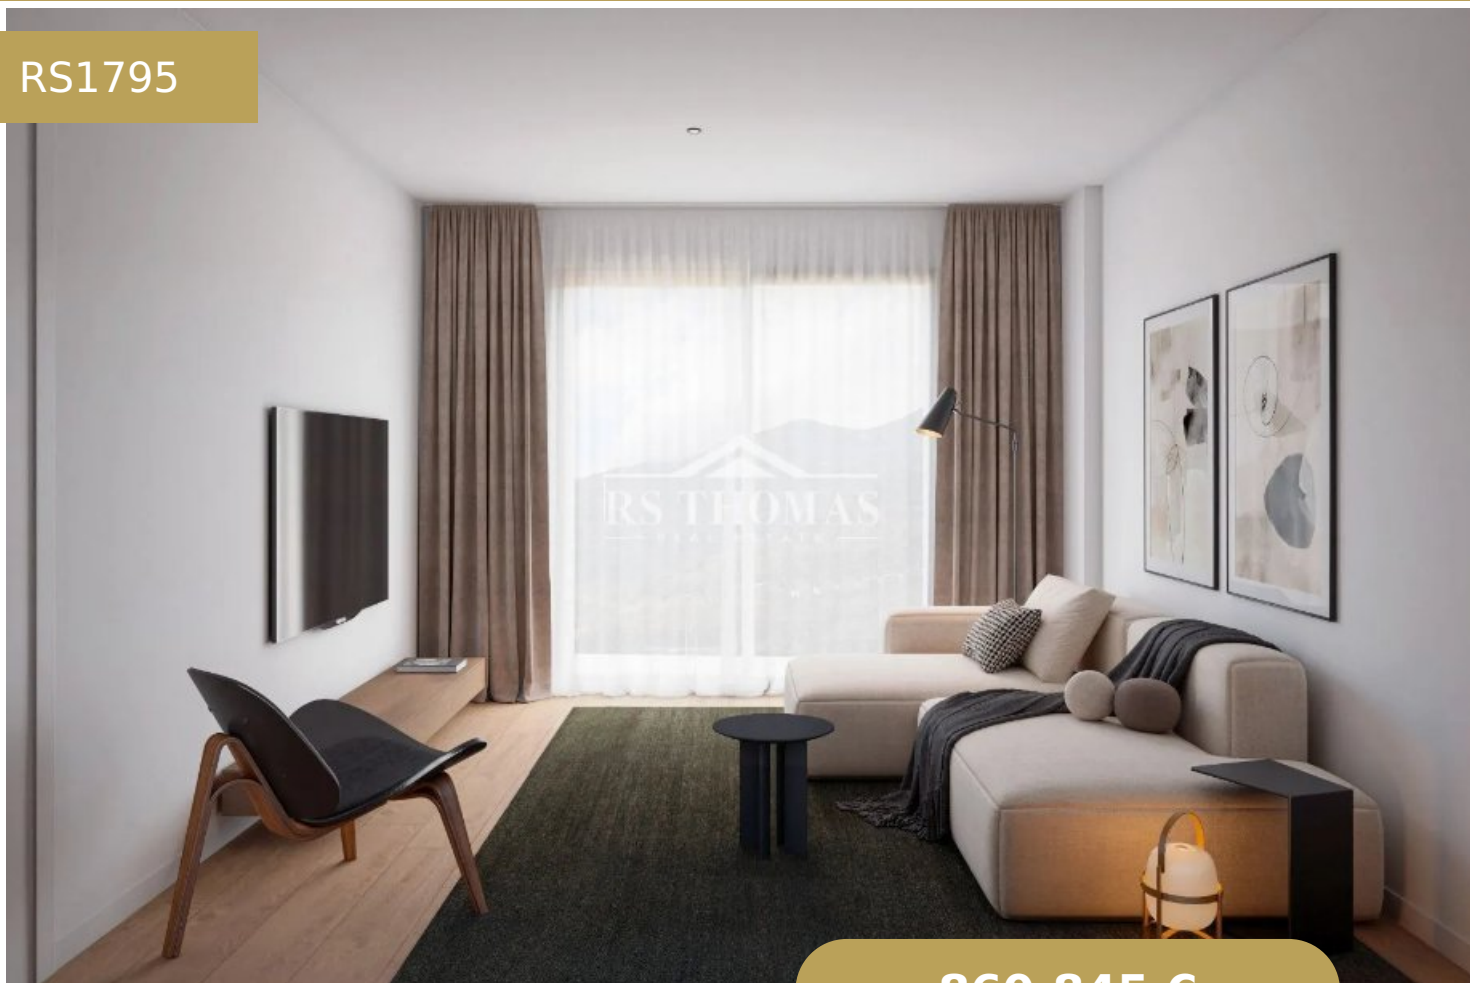

EDIFICI SOL | 3 - 1

RS1795

860.845 €

3 Dormitorios

3 Banys

125 m²

+376 744 200 | info@rsthomasp.com

Avinguda Joan Martí 102, Escamp AD200, Principat d'Andorra