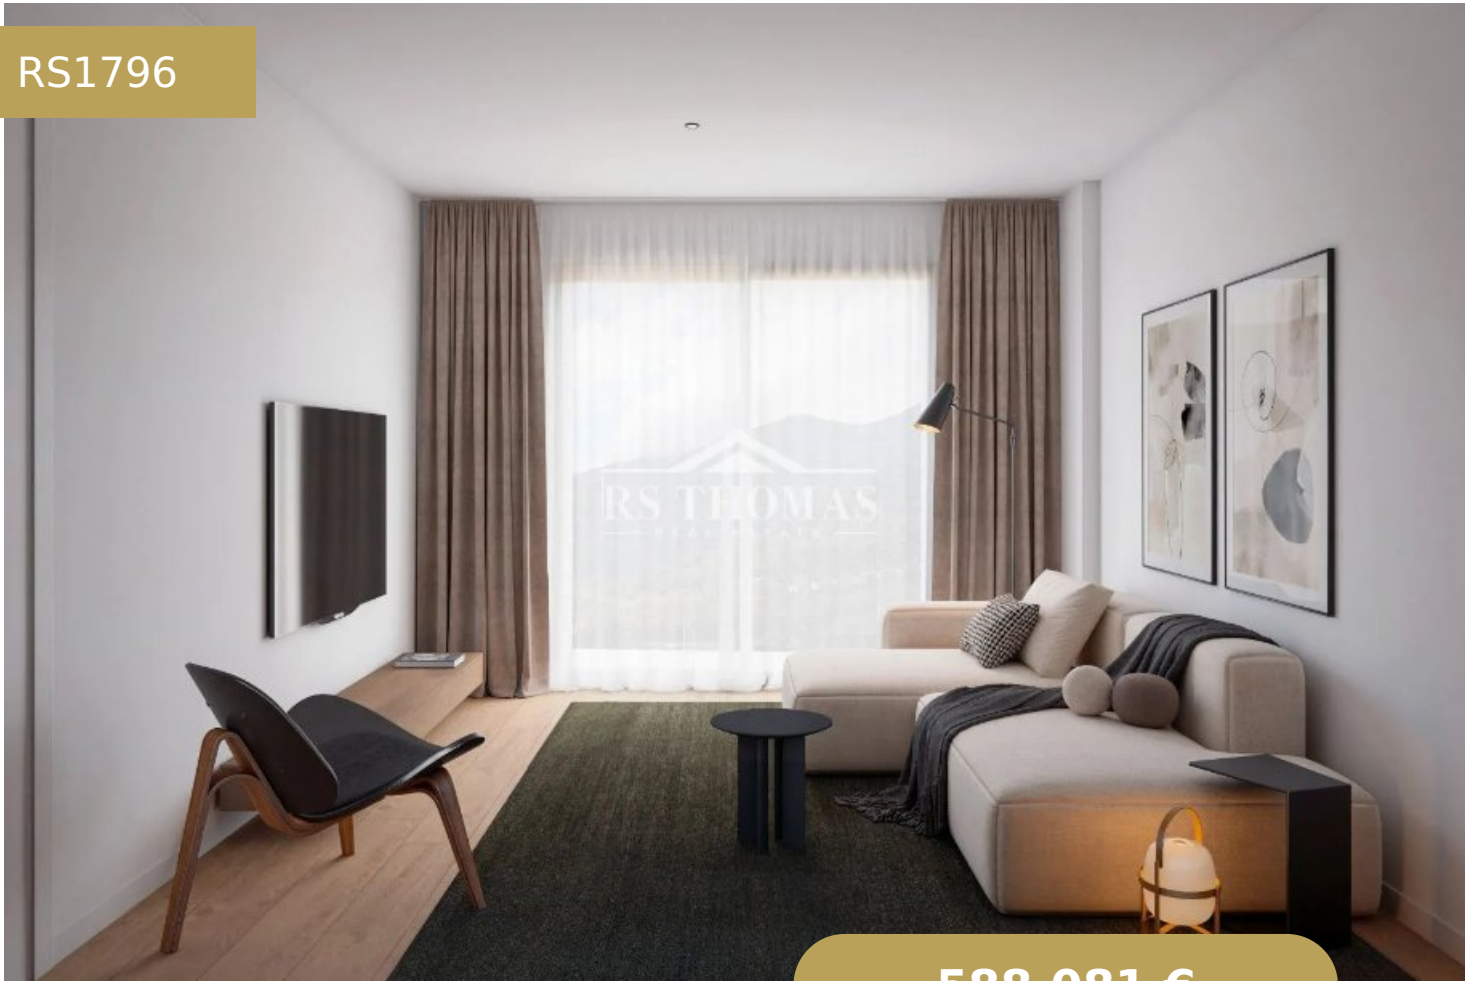

EDIFICI SOL | 3 - 4

RS1796

588.081 €

1 Dormitorios

2 Banys

85 m²

+376 744 200 | info@rsthomasp.com

Avinguda Joan Martí 102, Encamp AD200, Principat d' Andorra