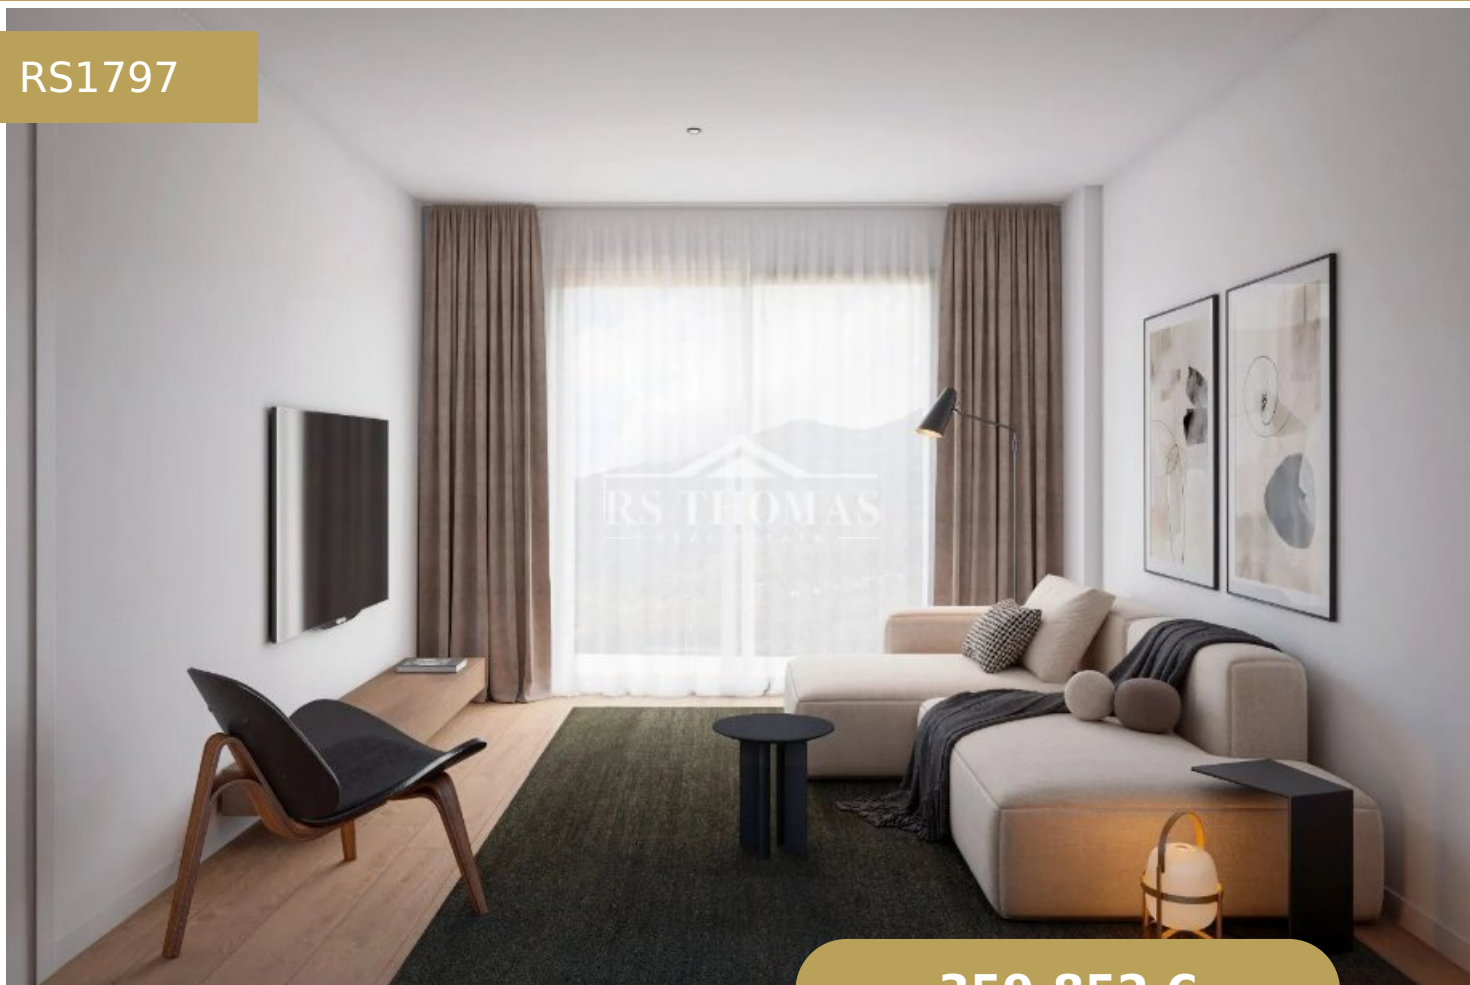

EDIFICI SOL | 3 - 5

RS1797

359.852 €

1 Dormitorios

1 Banys

50 m²

+376 744 200 | info@rsthomasp.com

Avinguda Joan Martí 102, Encamp AD200, Principat d' Andorra