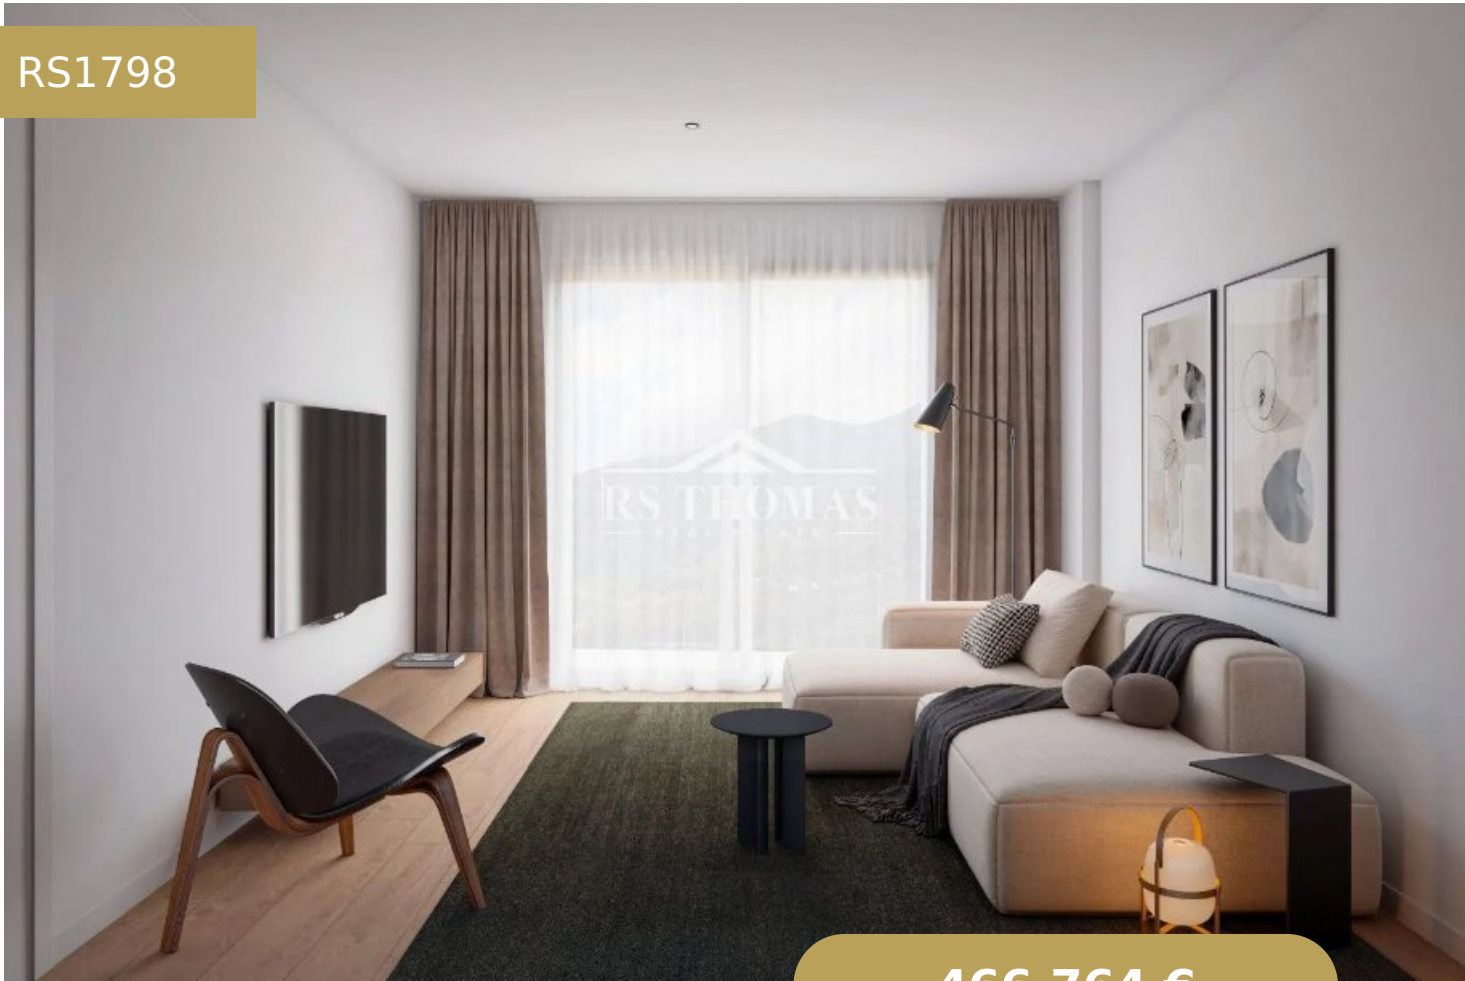

EDIFICI SOL | 3 - 6

RS1798

466.764 €

2 Dormitorios

1 Banys

65 m²

+376 744 200 | info@rsthomasp.com

Avinguda Joan Martí 102, Encamp AD200, Principat d' Andorra